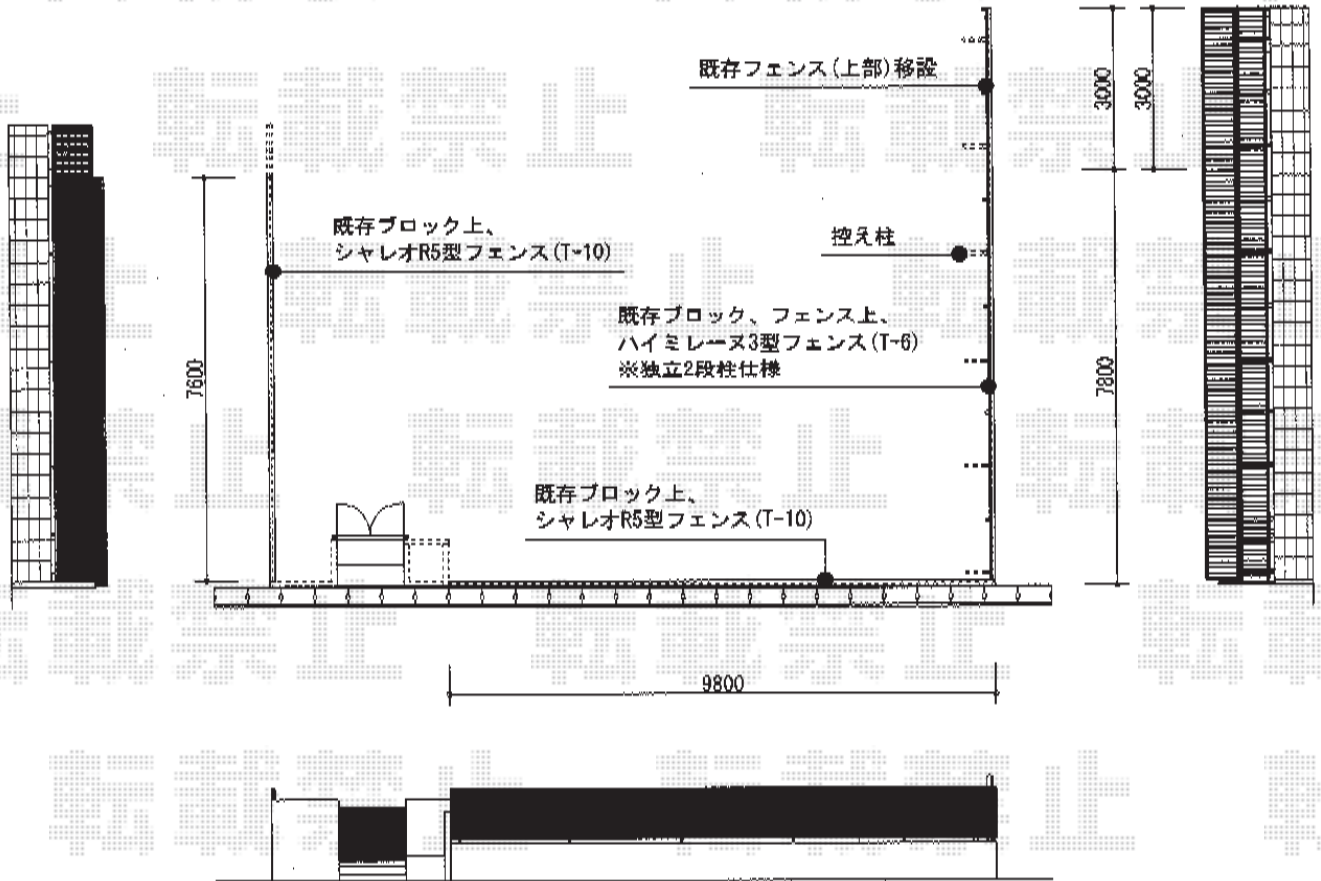

シャレオR5型フェンス フリーポールタイプ

TOEX シャレオR5型フェンス フリーポールタイプ
 本体1枚 (W×H) = (1,979.5×1,000mm/¥33,000.-) × 9
 柱仕様：フリーポールT-10 (¥6,600.-) × 11
 色：マイルドブラック
 部品：部品セットC (¥550.-) × 11 端部キャップC (¥550.-) × 2

現場状況や作図制限により概略図の内容と多少の違いが生じることがございます。
 施工時は、現場優先とさせて頂きたく思いますので、お立会い頂き、
 最終のご指示のほど、何卒、宜しくお願い致します。