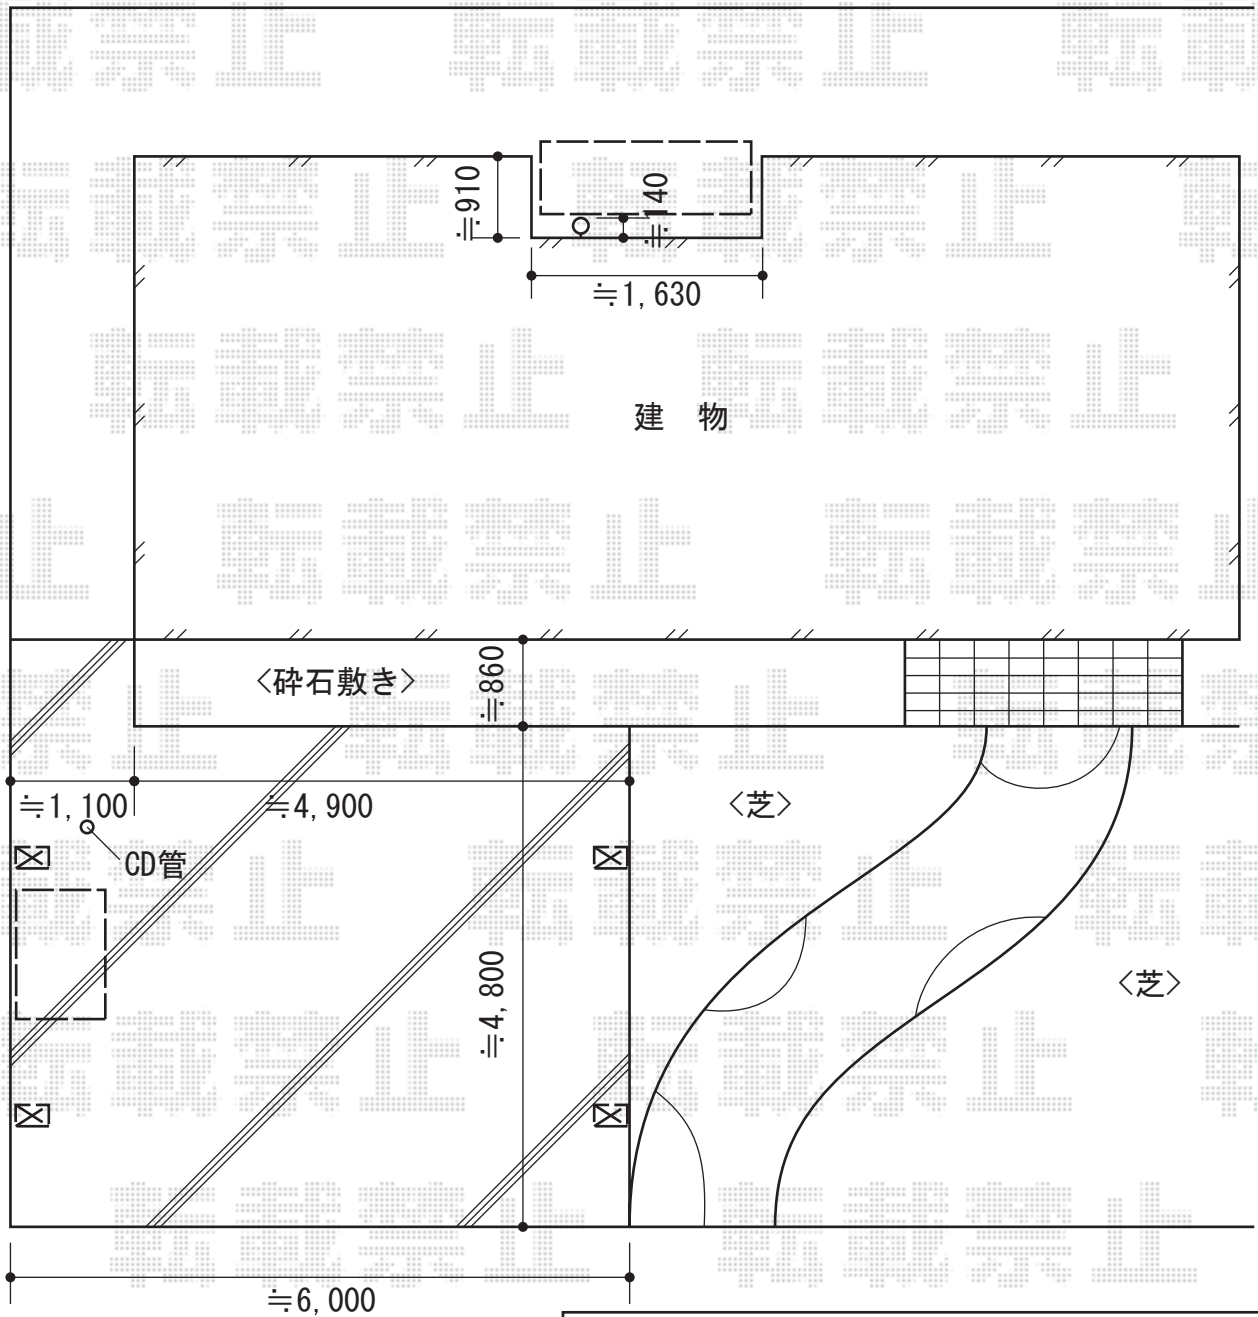

トステム カーブポートシグマIII ワイド 積雪~30cm対応

※図面は6,060mmの場合

道路

トステム カーブポートシグマIII ワイド 積雪~30cm対応  
 幅=6,060mm 奥行=4,980mm  
 色：シャイングレー  
 屋根材：熱線吸収アクアポリカーボネート（ライトブルー）  
 柱仕様：ロング柱23仕様（有効高 約2,300mm）\*2本  
 ロング柱28仕様（有効高 約2,800mm）\*2本

ヨド物置 エスモ 一般型 1500×750×1958  
 間口=1,500mm 奥行=750mm 高さ=1,958mm  
 色：ウッディブラウン屋根タイプ：標準型耐荷重タイプ：一般型棚タイプ：標準

タクボ物置 ND-2208 Mr. スtockマンダンディ 一般型2200×890×2110  
 間口=2,200mm 奥行=890mm 高さ=2,110mm  
 色：カーボンブラウン屋根タイプ：標準型耐荷重タイプ：一般型棚タイプ：標準