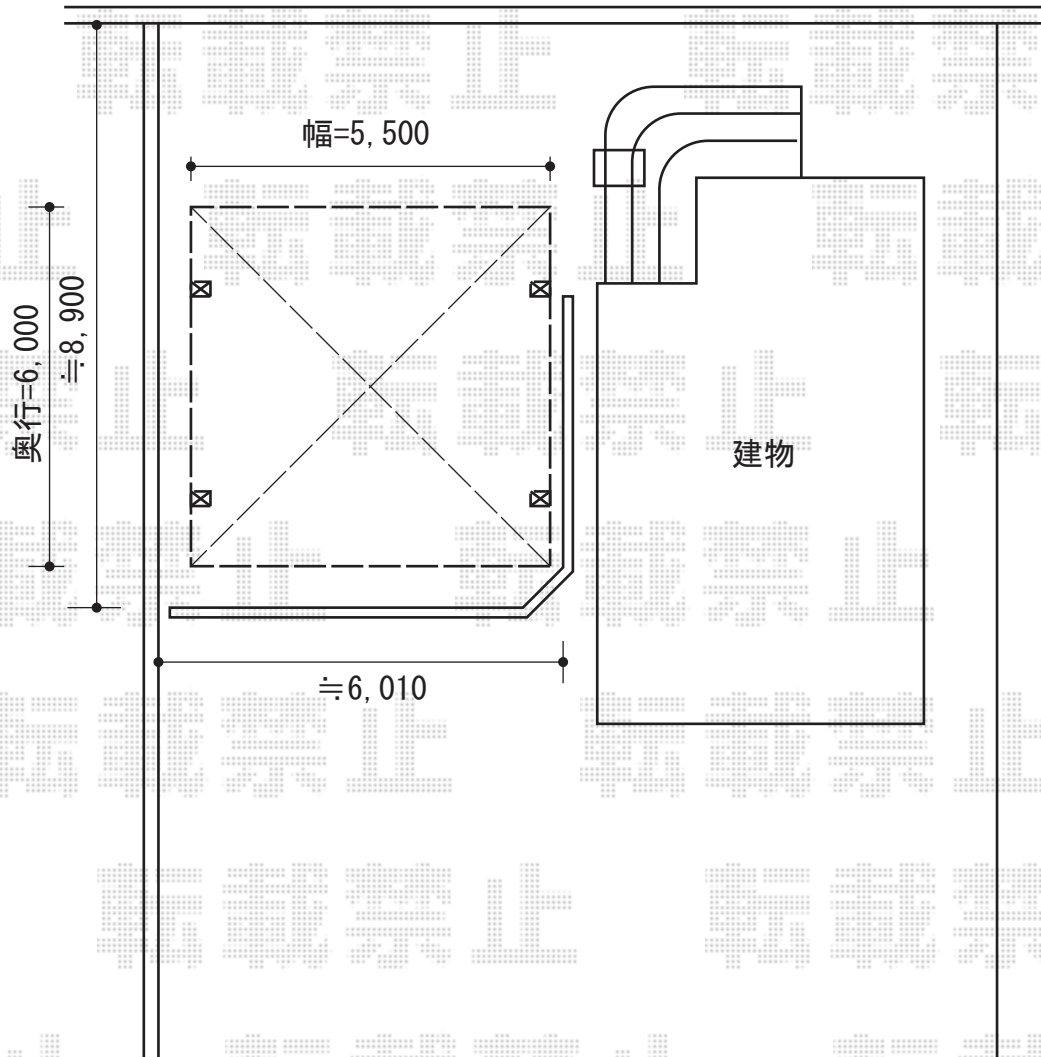

ジーポートneo Aタイプ 積雪~100cm対応

YKK AP ジーポートneo Aタイプ 積雪~100cm対応
幅=5,511mm
奥行=5,966mm
色：プラチナステン
屋根材：スチール折板（ペフ無）
柱仕様：標準角柱（有効高さ2,355mm）
横材：なし

現場状況や作図制限により概略図の内容と多少の違いが生じることがございます。
施工時は、現場優先とさせて頂きたく思いますので、お立会い頂き、
最終のご指示のほど、何卒、宜しくお願い致します。