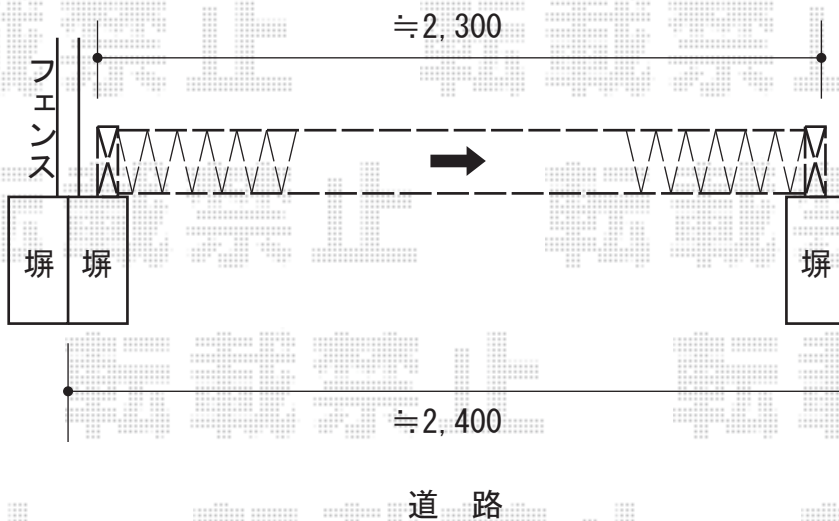

アルシャインII MW型 Aタイプ ノンレール片開き

TOEX アルシャインII MW型 Aタイプ ノンレール片開き
開口幅=2,312mm
全幅=2,428mm
たたみ幅=459mm
高さ=1,250mm
色：オータムブラウン
カスター数：2
落棒数：2

現場状況や作図制限により概略図の内容と多少の違いが生じることがございます。
施工時は、現場優先とさせて頂きたく思いますので、お立会い頂き、
最終のご指示のほど、何卒、宜しくお願い致します。