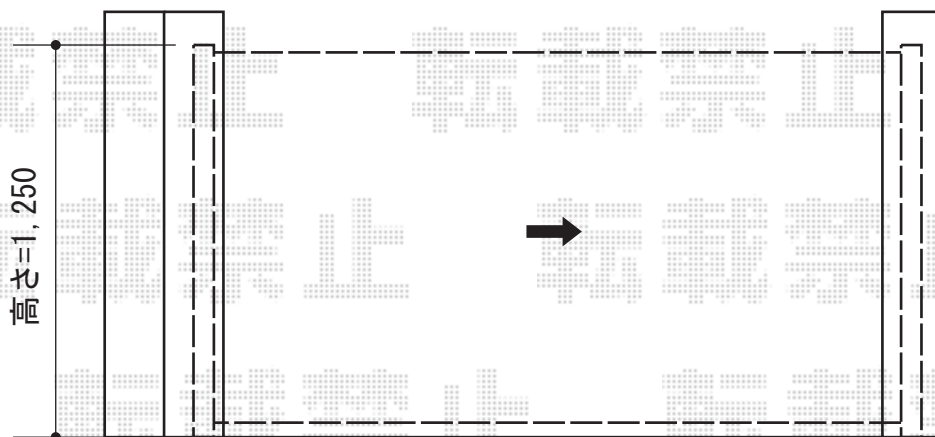

アルシャインII MW型 Aタイプ ノンレール片開き

TOEX アルシャインII MW型 Aタイプ ノンレール片開き
開口幅=2,312mm
全幅=2,428mm
たたみ幅=459mm
高さ=1,250mm
色：オータムブラウン
カスター数：2
落棒数：2

現場状況や作図制限により概略図の内容と多少の違いが生じることがございます。
施工時は、現場優先とさせて頂きたく思いますので、お立会い頂き、
最終のご指示のほど、何卒、宜しくお願い致します。