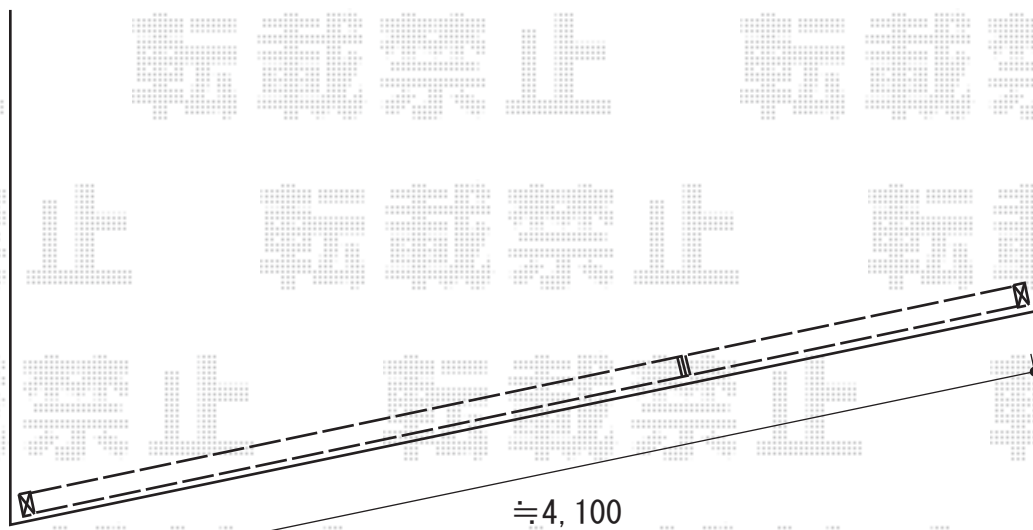

サンルーチェ 両開き親子

サンルーチェ 両開き親子
開口幅=3,966/881mm
全幅=4,127mm
たたみ幅=掛扉356mm/受扉539mm
高さ=1,250mm
色：シルバー
錠：ディスクシリンダー錠

現場状況や作図制限により概略図の内容と多少の違いが生じることがございます。
施工時は、現場優先とさせて頂きたく思いますので、お立会い頂き、
最終のご指示のほど、何卒、宜しくお願い致します。

EX-SHOP
[HTTP://WWW.EX-SHOP.NET](http://www.ex-shop.net)

担当：八浦