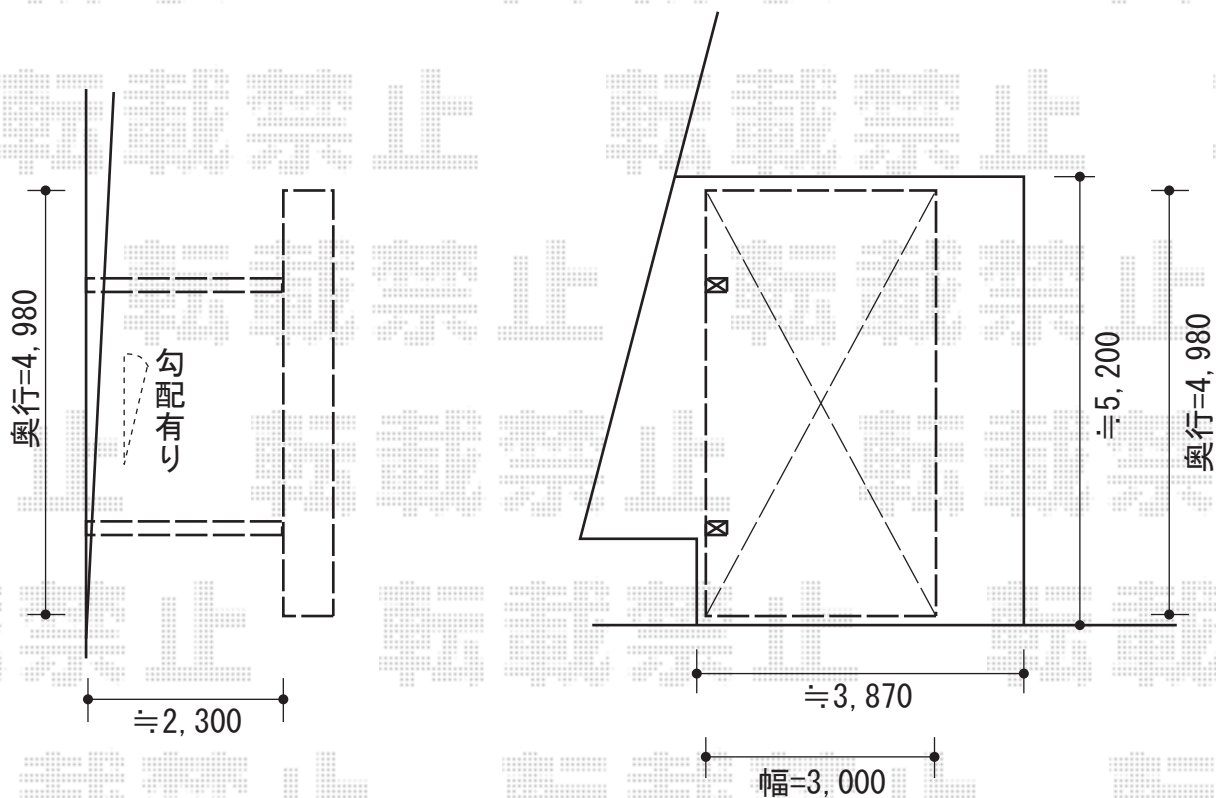

カーブポートシグマIII 積雪～30cm対応

トステム カーブポートシグマIII 積雪～30cm対応

幅=3,000mm

奥行=4,980mm

色：シャイングレー

屋根材：熱線吸収ポリカーボネート（ライトブルーマット調）

柱仕様：ロング柱23仕様（有効高 約2,300mm）

トステム 着脱式サポート柱 ロング23用

色：シャイングレー

数量：2本

現場状況や作図制限により概略図の内容と多少の違いが生じることがございます。
施工時は、現場優先とさせて頂きたく思いますので、お立会い頂き、
最終のご指示のほど、何卒、宜しくお願い致します。

EX-SHOP
HTTP://WWW.EX-SHOP.NET

担当：永田

全ての著作権は、エクスショップに帰属します。当社との取引目的外の使用・複製・転載禁止となっております。