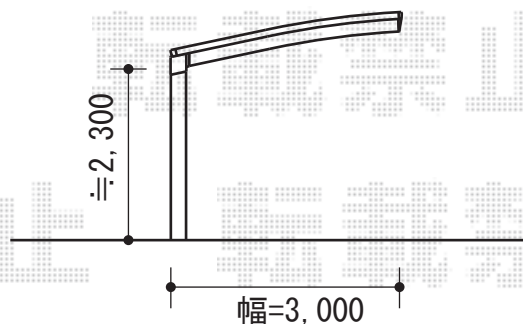

カーブポートシグマIII 積雪～30cm対応

トステム カーブポートシグマIII 積雪～30cm対応

幅=3,000mm

奥行=4,980mm

色：シャイングレー

屋根材：熱線吸収ポリカーボネート（ライトブルーマット調）

柱仕様：ロング柱23仕様（有効高 約2,300mm）

トステム 着脱式サポート柱 ロング23用

色：シャイングレー

数量：2本

現場状況や作図制限により概略図の内容と多少の違いが生じることがございます。
施工時は、現場優先とさせて頂きたく思いますので、お立会い頂き、
最終のご指示のほど、何卒、宜しくお願い致します。

EX-SHOP
HTTP://WWW.EX-SHOP.NET

担当：永田

全ての著作権は、エクスショップに帰属します。当社との取引目的外の使用・複製・転載禁止となっております。