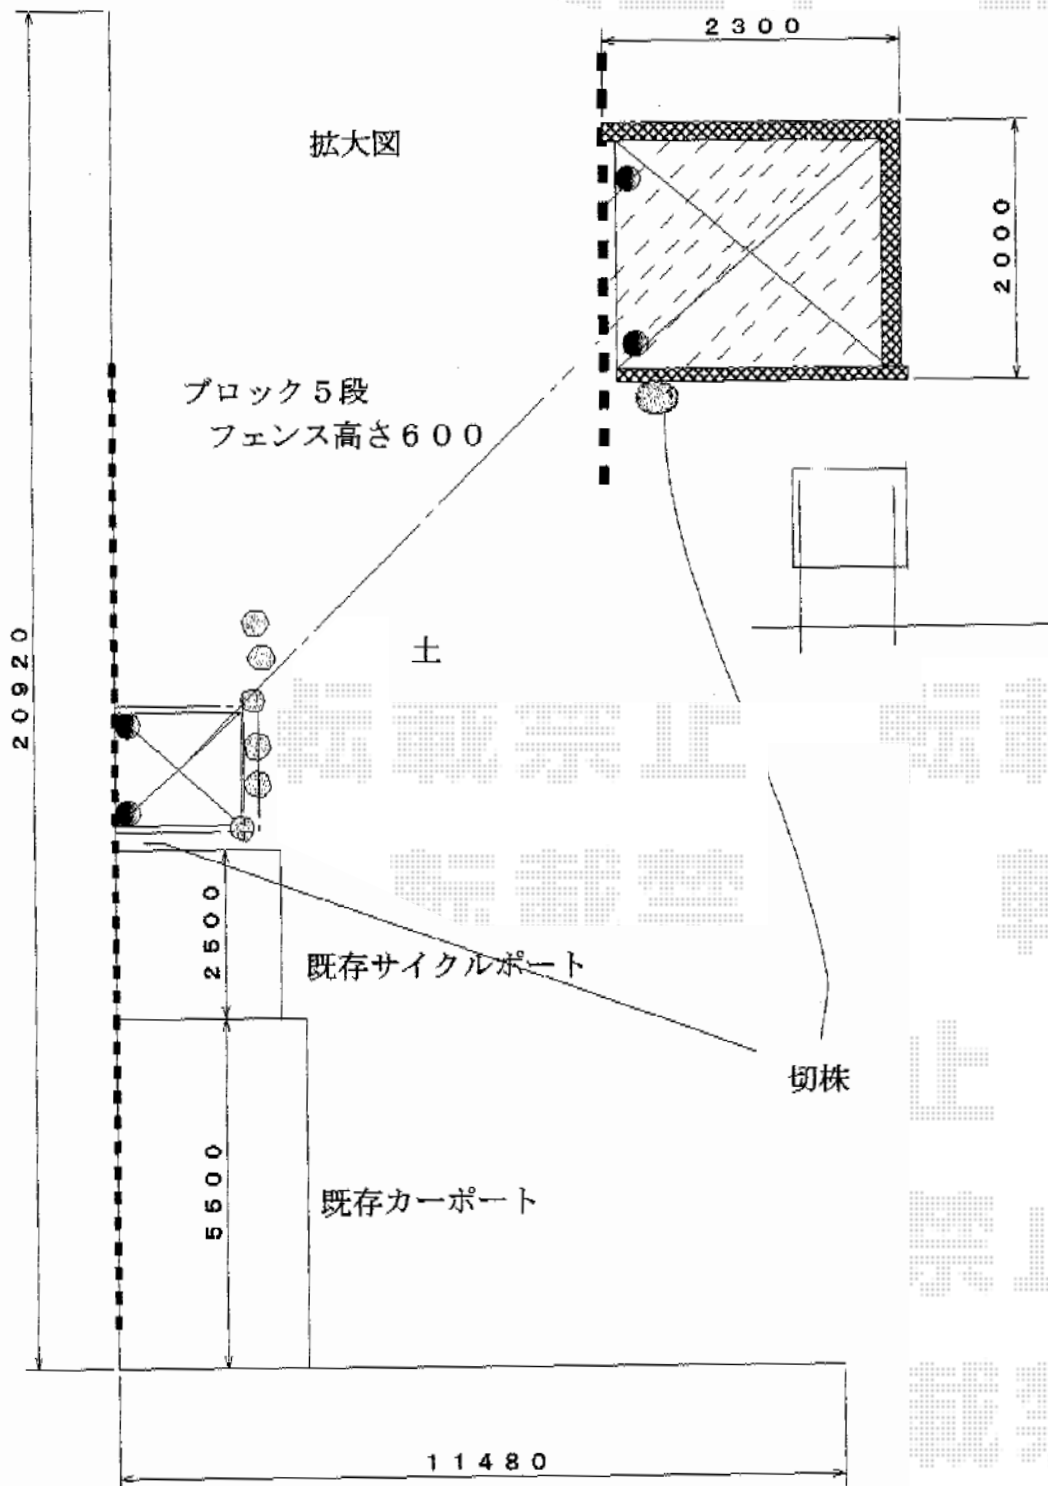

カーブパークシグマIII オープンタイプ 積雪~20cm対応

トステム カーブパークシグマIII オープンタイプ
積雪~20cm対応
幅=1,801mm
奥行=2,156mm
色:ブロンズ
屋根材:ポリカーボネート(ブルースモーク)
柱仕様:標準柱仕様(有効高 約1,800mm)

現場状況や作図制限により概略図の内容と多少の違いが生じることがございます。
施工時は、現場優先とさせて頂きたく思いますので、お立会い頂き、
最終のご指示のほど、何卒、宜しくお願い致します。