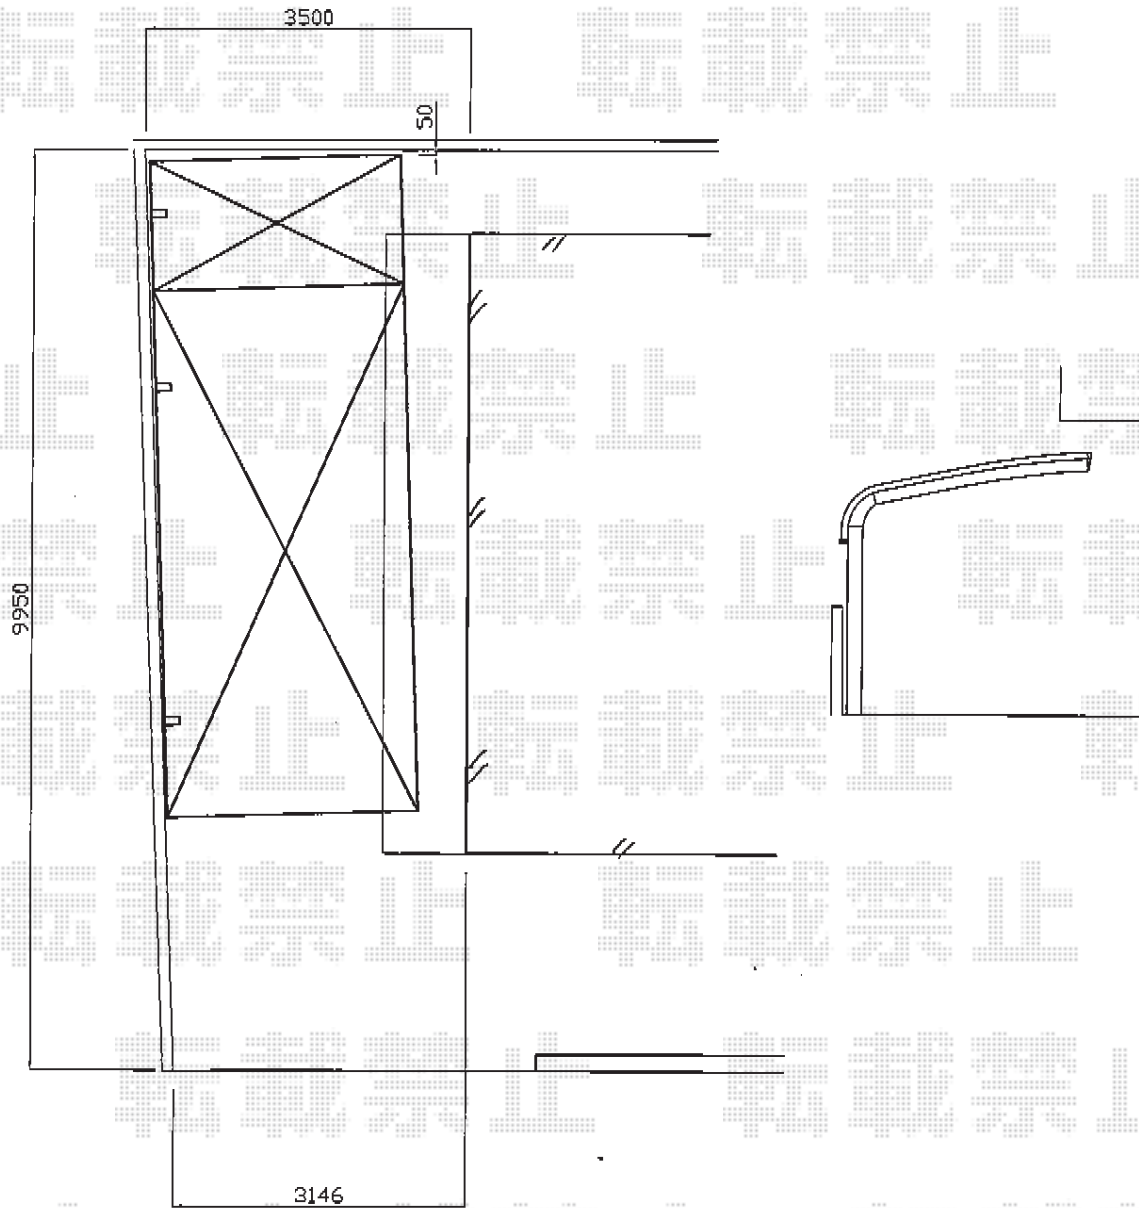

テールポートシグマIII 積雪～30cm対応

トステム テールポートシグマIII 延長 積雪～30cm対応  
幅=2,700mm  
奥行=7,098mm  
色：ナチュラルシルバー  
屋根材：熱線吸収ポリカーボネート（ライトブルーマット調）  
柱仕様：ロング柱23仕様（有効高 約2,300mm）

現場状況や作図制限により概略図の内容と多少の違いが生じることがございます。  
施工時は、現場優先とさせて頂きたく思いますので、お立会い頂き、  
最終のご指示のほど、何卒、宜しくお願い致します。