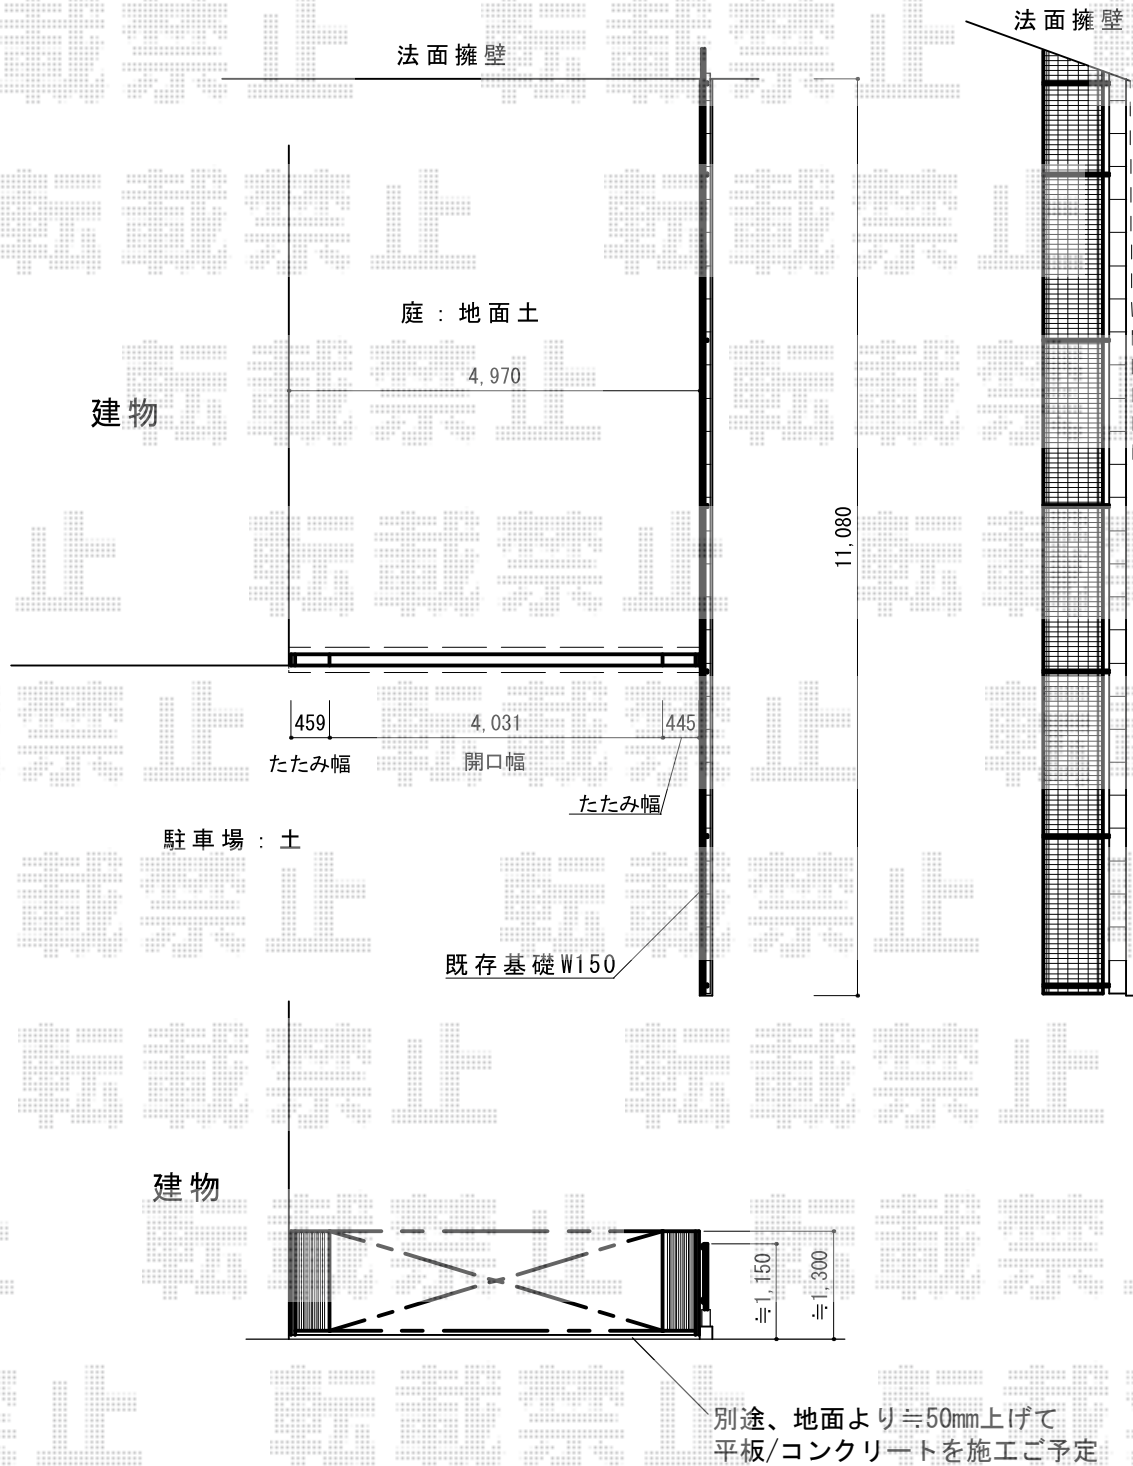

# フェンス・カーゲート

TOEX アルシャインII PG型R Aタイプ ノンレール 両開き  
 開口幅=4,979mm  
 全幅=5,115mm  
 たたみ幅=459mm+445mm  
 高さ=1,250mm  
 色：オータムブラウン  
 キャスター数：4  
 落棒数：4

TOEX ハイグリッドフェンスUF8型  
 本体1枚 (W×H) =(2,000mm×800mm) (¥4,700) ×8枚  
 スチール柱：T-8用(¥2,700) ×9本  
 小口キャップ：T-8用(¥400) ×1セット  
 色：オータムブラウン

別途、地面より≒50mm上げて  
 平板/コンクリートを施工ご予定

現場状況や作図制限により概略図の内容と多少の違いが生じることがございます。  
 施工時は、現場優先とさせて頂きたく思いますので、お立会い頂き、  
 最終のご指示のほど、何卒、宜しくお願い致します。

EX-SHOP  
[HTTP://WWW.EX-SHOP.NET](http://www.ex-shop.net)

担当：山田

全ての著作権は、エクスショップに帰属します。当社とのお取引目的外の使用・複製・転載禁止となっております。