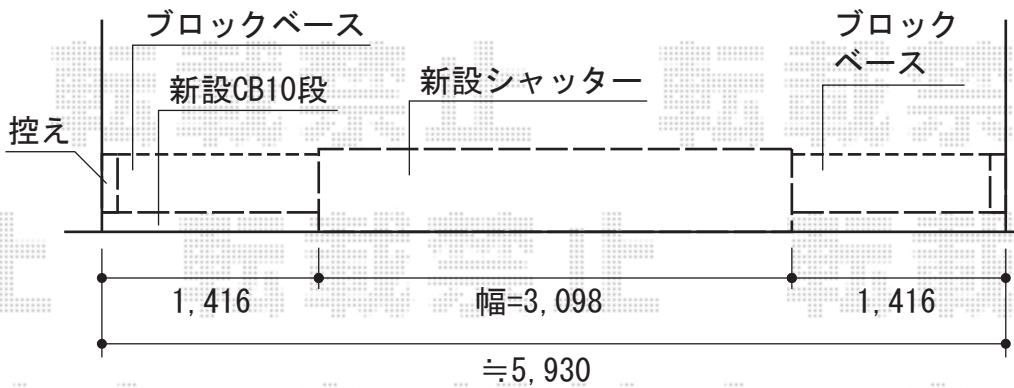

カーポート・シャッター

Value Select プレシオスポート アルファM合掌 積雪~20cm対応
 幅=5,418mm
 奥行=5,052mm
 色：グレースブラウン
 屋根材：熱線遮断ポリカーボネート（スカイブルーマット）
 柱仕様：ハイルーフ仕様（有効高 約2,250mm）

TOEX シングルシャッター Fタイプ アルミ 電動タイプ
 全幅=3,104mm
 全高=2,799mm
 有効開口幅：2,860mm
 有効高さ=2,300mm
 シャッタースラット材質：アルミ
 色：シャイングレー

現場状況や作図制限により概略図の内容と多少の違いが生じることがございます。
 施工時は、現場優先とさせて頂きたく思いますので、お立会い頂き、
 最終のご指示のほど、何卒、宜しくお願い致します。

EX-SHOP
[HTTP://WWW.EX-SHOP.NET](http://www.ex-shop.net)

担当：八浦