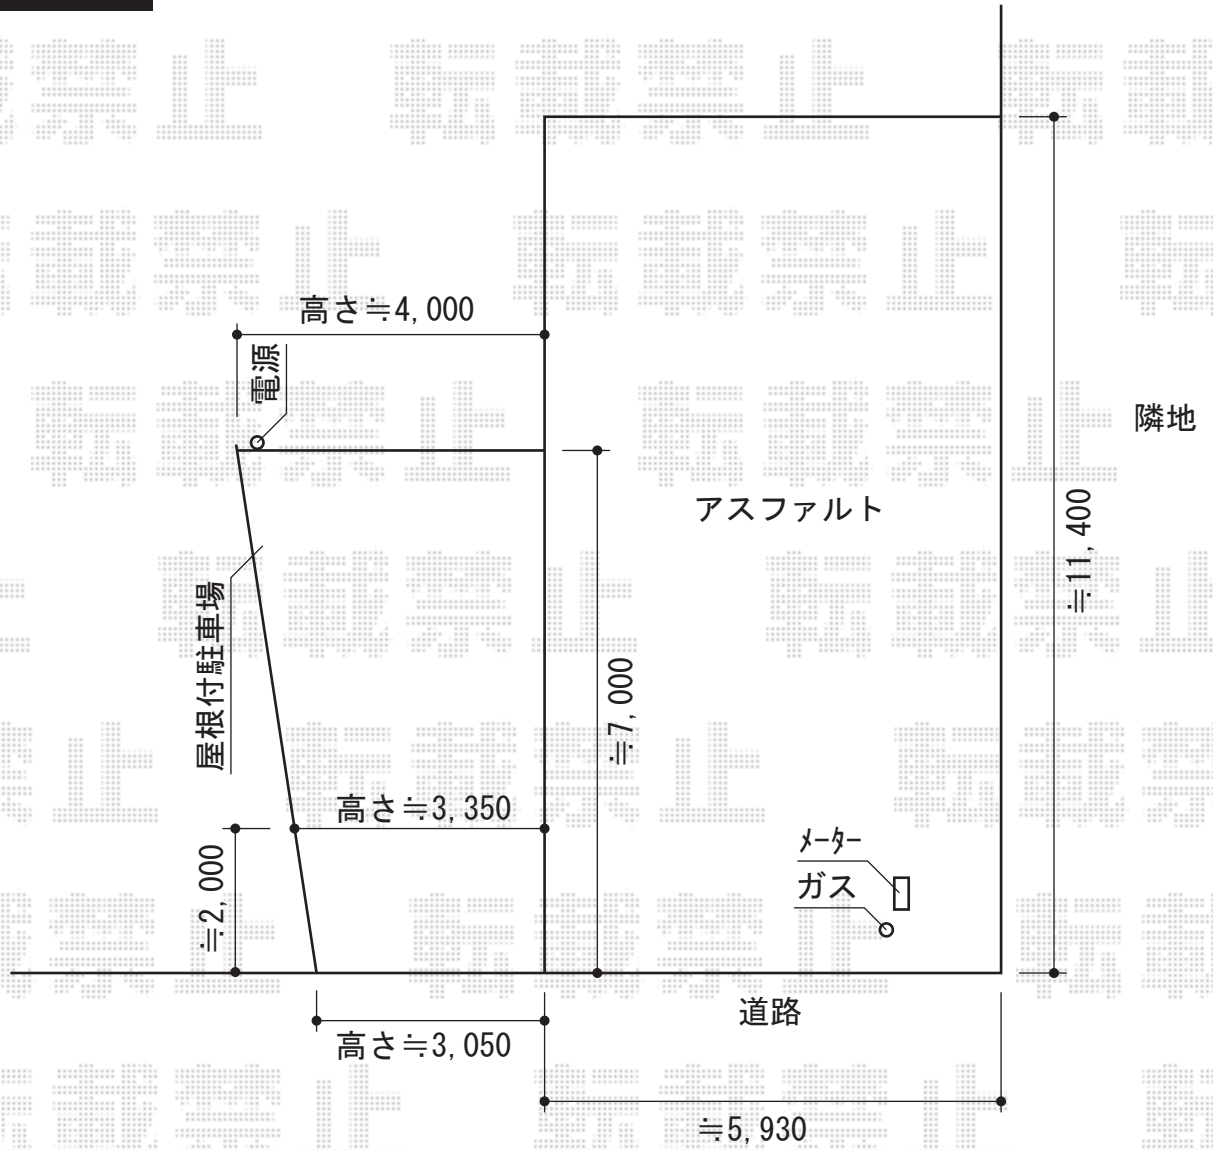

カーポート・シャッター

Value Select プレシオスポート アルファM合掌 積雪~20cm対応
 幅=5,418mm
 奥行=5,052mm
 色：グレースブラウン
 屋根材：熱線遮断ポリカーボネート（スカイブルーマット）
 柱仕様：ハイルーフ仕様（有効高 約2,250mm）

TOEX シングルシャッター Fタイプ アルミ 電動タイプ
 全幅=3,104mm
 全高=2,799mm
 有効開口幅：2,860mm
 有効高さ=2,300mm
 シャッタースラット材質：アルミ
 色：シャイングレー

現場状況や作図制限により概略図の内容と多少の違いが生じることがございます。
 施工時は、現場優先とさせて頂きたく思いますので、お立会い頂き、
 最終のご指示のほど、何卒、宜しくお願い致します。

EX-SHOP
[HTTP://WWW.EX-SHOP.NET](http://www.ex-shop.net)

担当：八浦