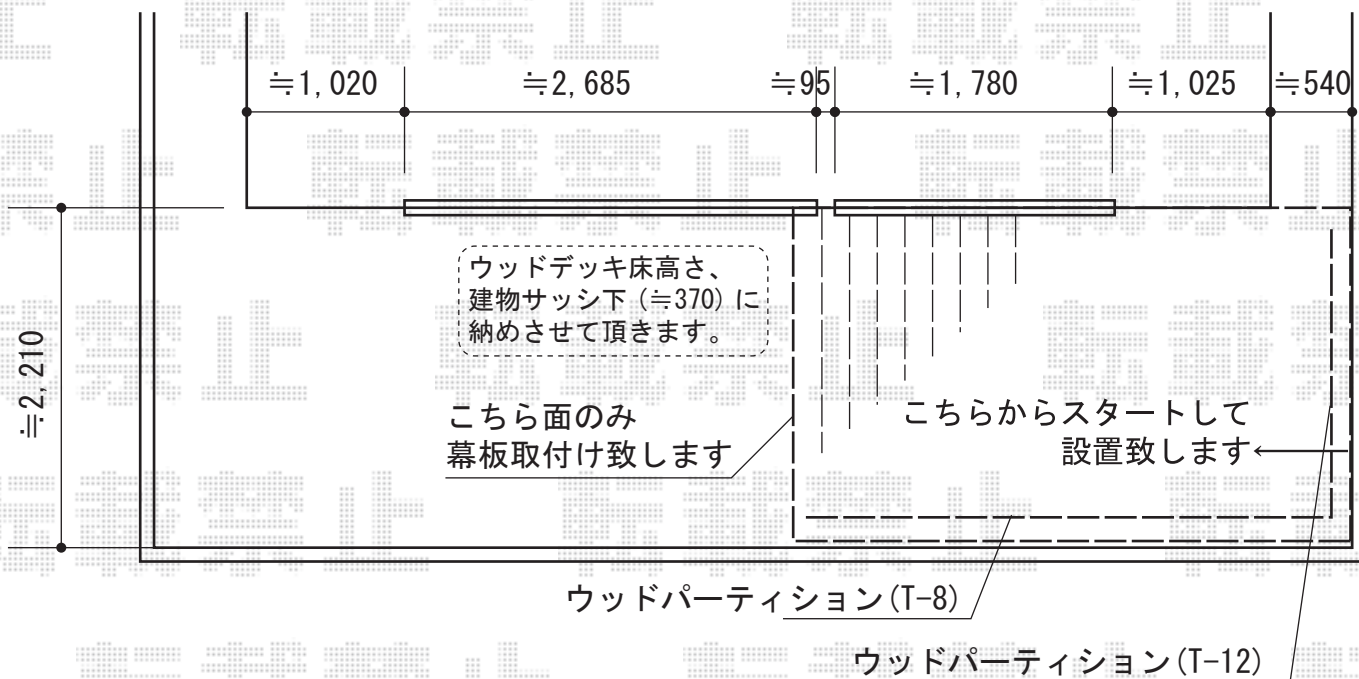

リコステージII 単体

トステム リコステージII 単体

間口=2.0間 (3,660mm)

出幅=7尺 (2,133mm)

色：ソフトブラウン

床板：標準縦貼り

幕板：幕板A (厚タイプ) *外観左側のみ

束柱：束柱A (432mm)

トステム ウッドパーティション フラットラチスパネル (粗目タイプ)

本体1枚 (W×H) =T-8用 (1,200mm×800mm) ×3枚・

T-12用 (1,200mm×1,200mm) ×2枚

柱：T-8用×3本・T-12用×3本

色：ソフトブラウン

イメージ図

現場状況や作図制限により概略図の内容と多少の違いが生じることがございます。
施工時は、現場優先とさせて頂きたく思いますので、お立会い頂き、
最終のご指示のほど、何卒、宜しくお願い致します。