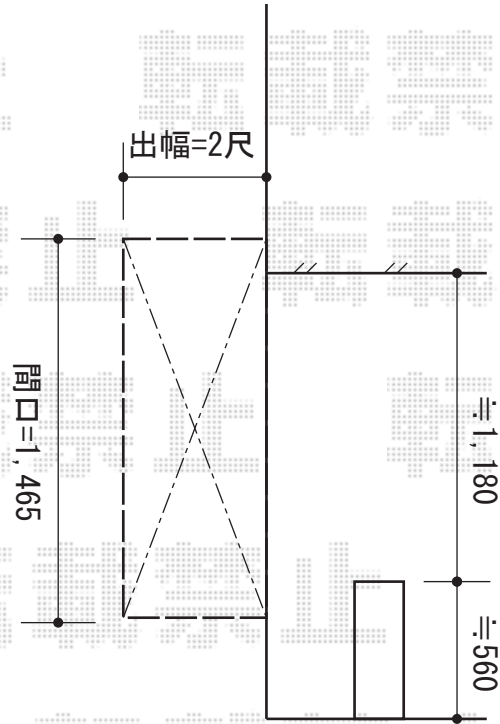

クリアーフ 単体タイプ

トステム クリアーフ 単体タイプ

間口=1,465mm

出幅=600mm

本体色:シャイングレー

キャンバス材:ポリカーボネート樹脂板(ガラスクリアマット)

現場状況や作図制限により概略図の内容と多少の違いが生じることがございます。
施工時は、現場優先とさせて頂きたく思いますので、お立会い頂き、
最終のご指示のほど、何卒、宜しくお願い致します。

EX-SHOP
HTTP://WWW.EX-SHOP.NET