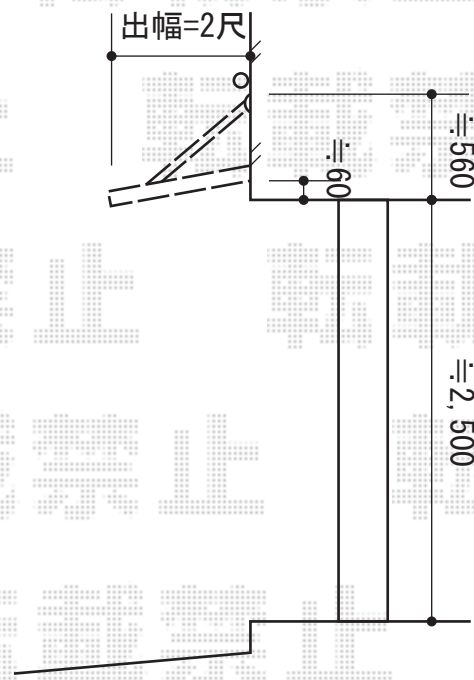

クリアーフ 単体タイプ

トステム クリアーフ 単体タイプ

間口=1,465mm

出幅=600mm

本体色:シャイングレー

キャンバス材:ポリカーボネート樹脂板(ガラスクリアマット)

現場状況や作図制限により概略図の内容と多少の違いが生じることがございます。
施工時は、現場優先とさせて頂きたく思いますので、お立会い頂き、
最終のご指示のほど、何卒、宜しくお願い致します。

EX-SHOP
HTTP://WWW.EX-SHOP.NET