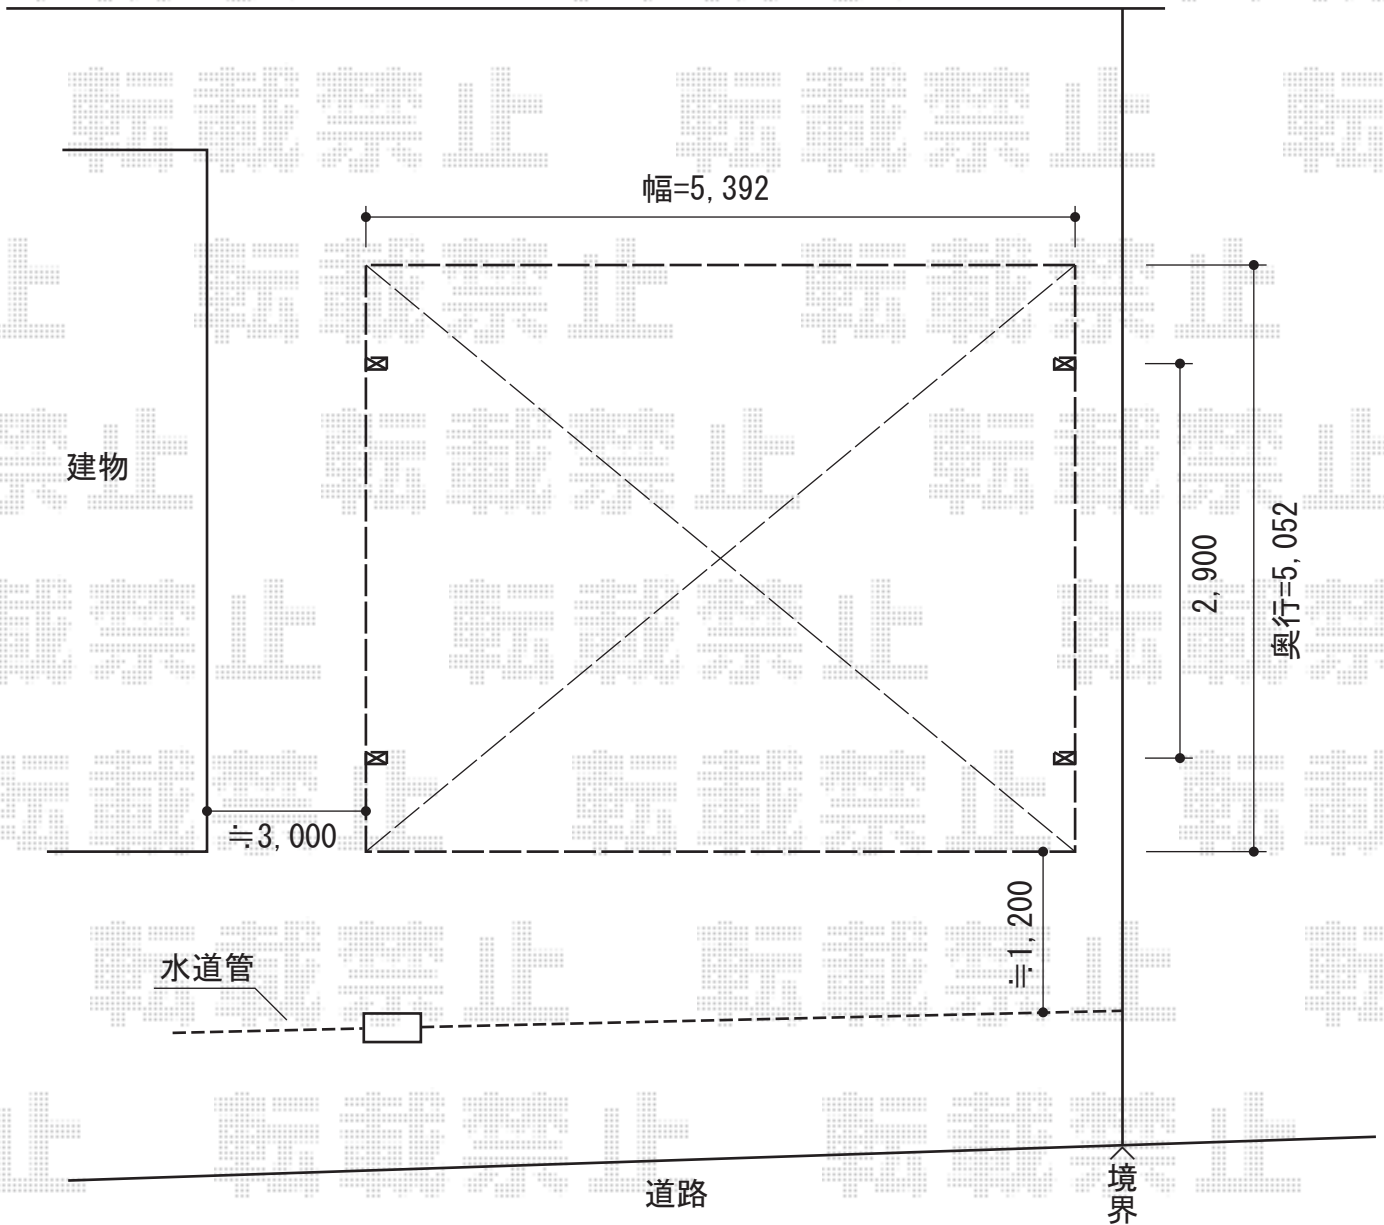

プレシオスポーツ ワイド 積雪~20cm対応

Value Select プレシオスポーツ ワイド 積雪~20cm対応
幅=5,392mm
奥行=5,052mm
色：ノーブルステン
屋根材：熱線遮断ポリカーボネート（スカイブルーマット調）
柱仕様：標準柱仕様（有効高 約1,800mm）

現場状況や作図制限により概略図の内容と多少の違いが生じることがございます。
施工時は、現場優先とさせて頂きたく思いますので、お立会い頂き、
最終のご指示のほど、何卒、宜しくお願い致します。