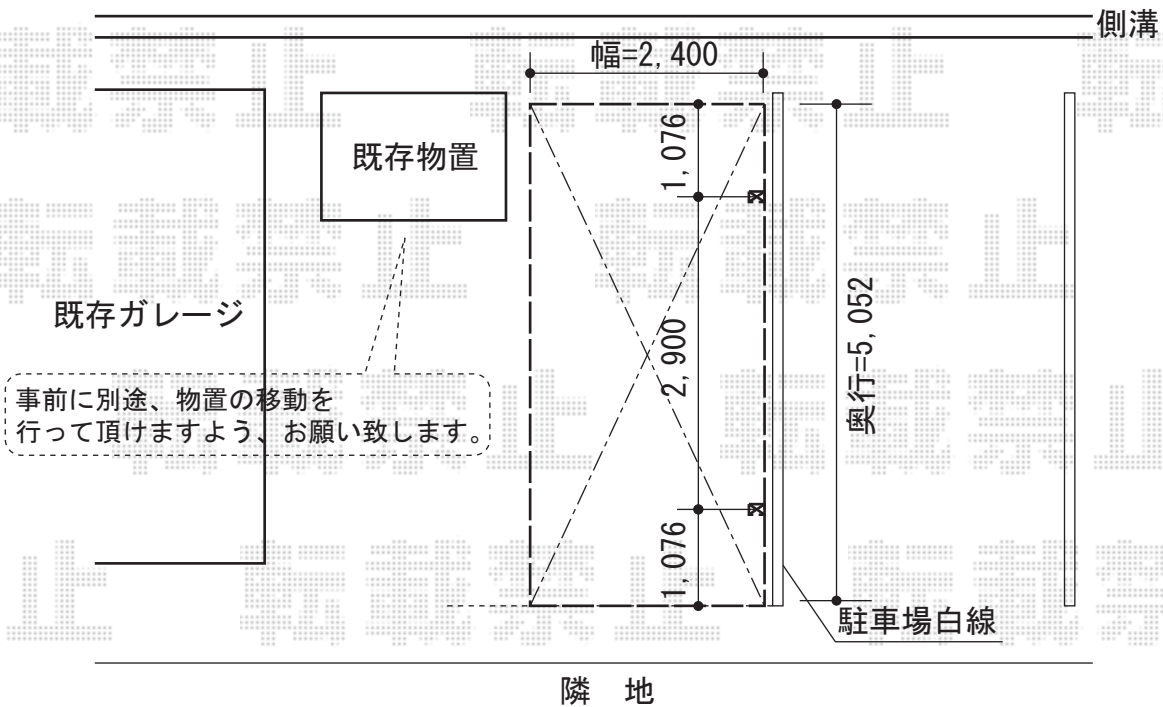

## - 現況図 -

## - 完成予定図 -

Value Select プレシオスポーツ 積雪～20cm対応

幅=2,400mm

奥行=5,052mm

色：ノーブルステン

屋根材：熱線遮断ポリカーボネート（スカイブルーマット調）

柱仕様：標準柱仕様（有効高 約1,800mm）

現場状況や作図制限により概略図の内容と多少の違いが生じることがございます。  
施工時は、現場優先とさせて頂きたく思いますので、お立会い頂き、  
最終のご指示のほど、何卒、宜しくお願い致します。