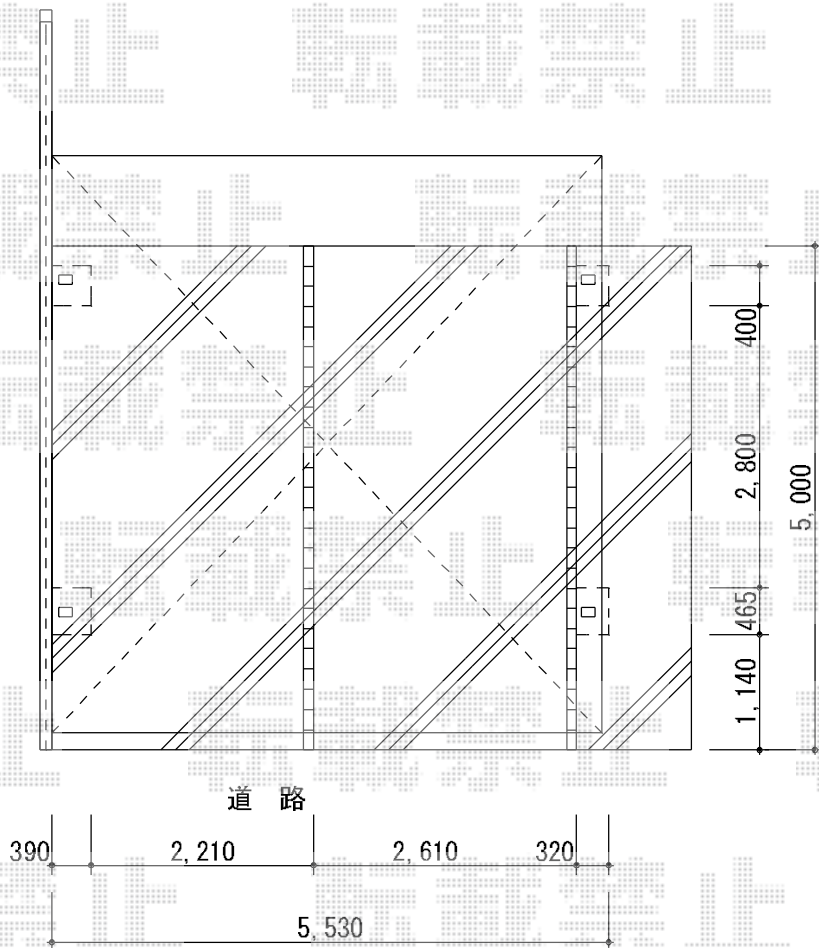

アーキデュオ ワイド 積雪～20cm対応

TOEX アーキデュオ ワイド 積雪～20cm対応

幅=5,441mm

奥行=5,723mm

色：ナチュラルシルバー

屋根材：熱線吸収ポリカーボネート（すりガラス調）

柱仕様：ロング柱仕様（有効高 約2,467mm）

オプション：屋根材ホルダー W54型用（2列分）×1セット（¥9,600）

オプション：雨樋ネット W54型（L=3,000mm/2本分）×1セット（¥8,000）

現場状況や作図制限により概略図の内容と多少の違いが生じることがございます。  
施工時は、現場優先とさせていただきますので、お立会い頂き、  
最終のご指示のほど、何卒、宜しくお願い致します。

EX-SHOP  
HTTP://WWW.EX-SHOP.NET

担当：岡本

全ての著作権は、エクスショップに帰属します。当社とのお取引目的外の使用・複製・転載禁止となっております。