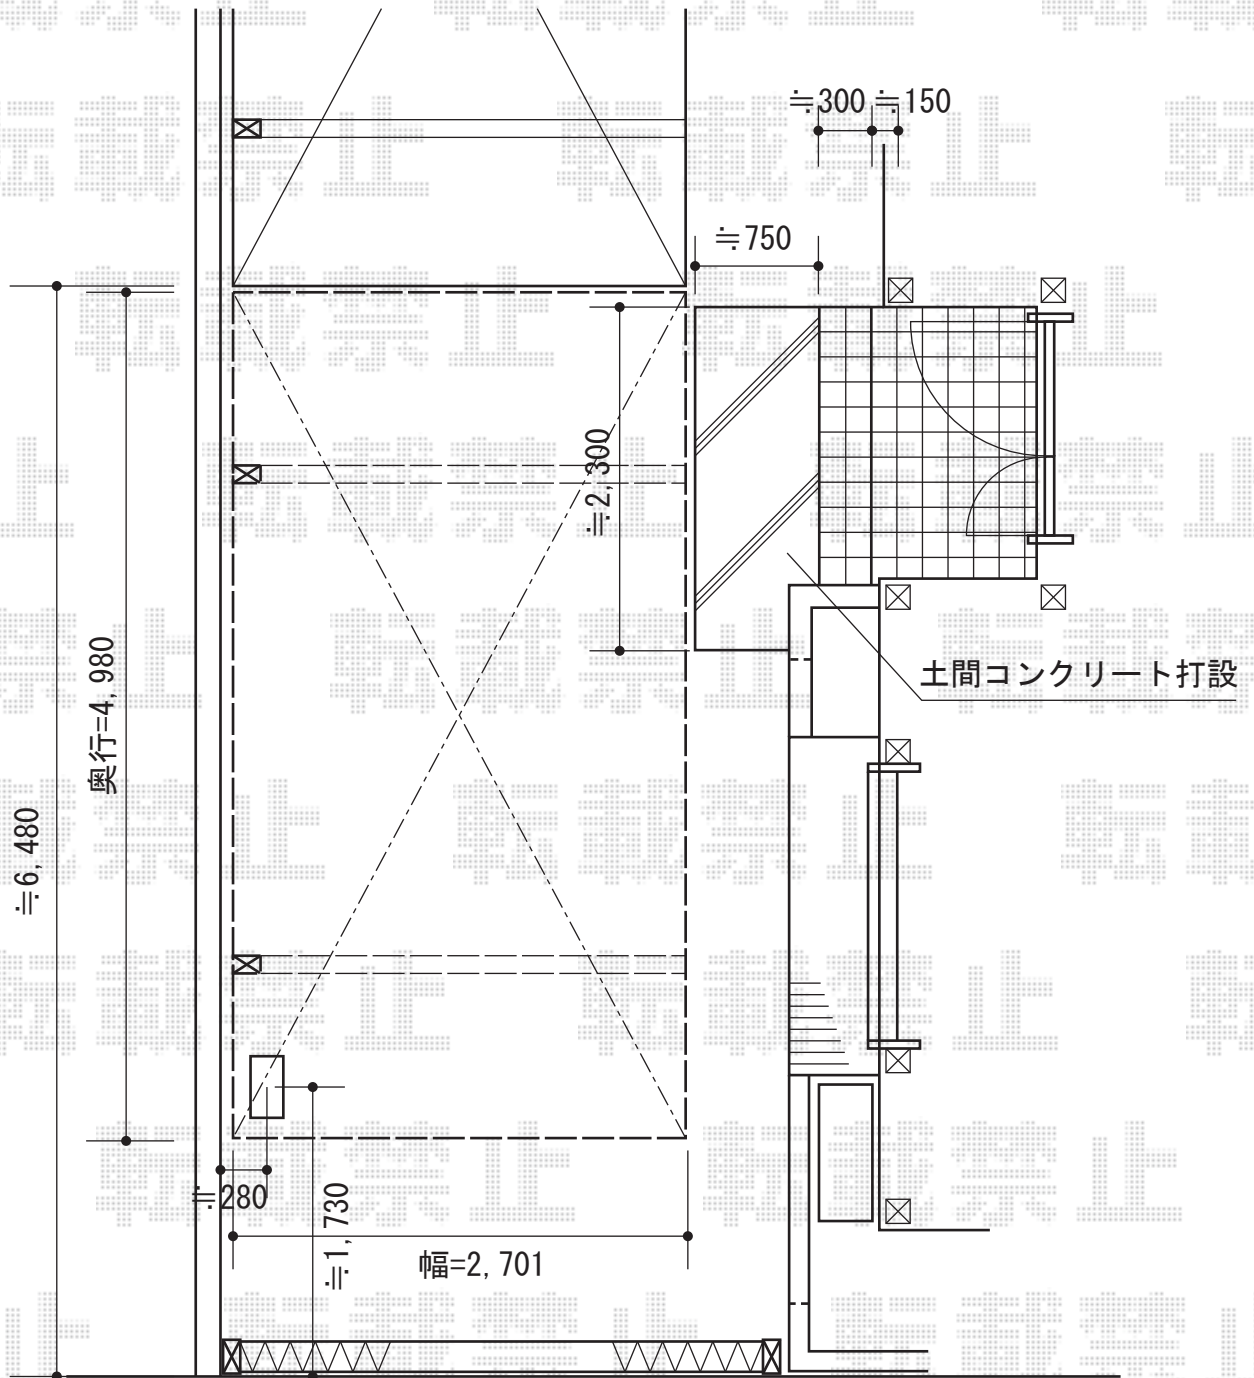

テールポートシグマIII 積雪～30cm対応

トステム テールポートシグマIII 積雪～30cm対応

幅=2,700mm

奥行=4,980mm

色：シャイングレー

屋根材：熱線吸収アクアポリカーボネート（ライトブルー）

柱仕様：ロング柱23仕様（有効高 約2,300mm）

現場状況や作図制限により概略図の内容と多少の違いが生じることがございます。
施工時は、現場優先とさせて頂きたく思いますので、お立会い頂き、
最終のご指示のほど、何卒、宜しくお願い致します。