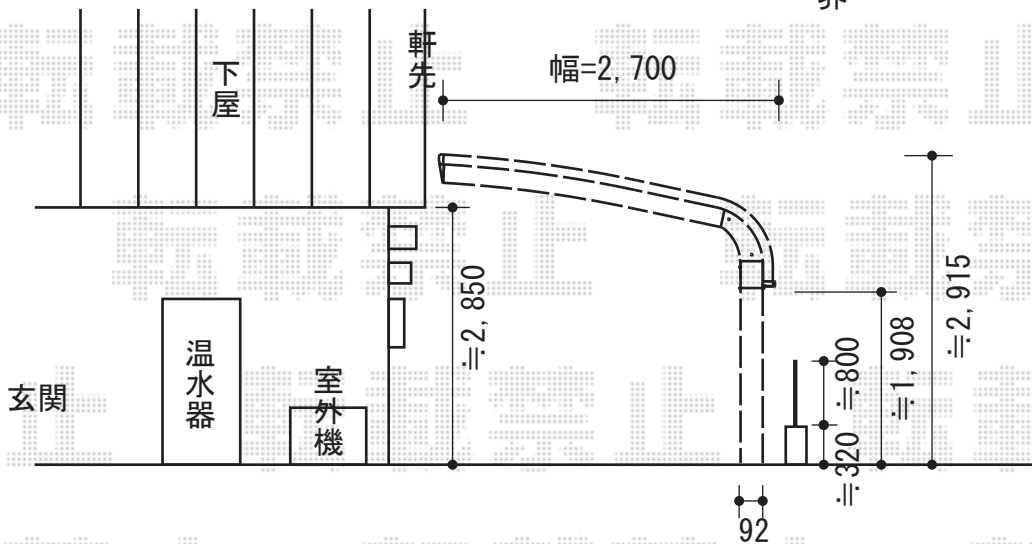

テールポートシグマIII 積雪～30cm

トステム テールポートシグマIII 積雪～30cm  
 幅=2,700mm  
 奥行=4,980mm  
 色：ブラック  
 屋根材：ポリカーボネート（ブラウン）  
 柱仕様：ロング柱23仕様（有効高 約2,300mm）

現場状況や作図制限により概略図の内容と多少の違いが生じることがございます。  
 施工時は、現場優先とさせて頂きたく思いますので、お立会い頂き、  
 最終のご指示のほど、何卒、宜しくお願い致します。