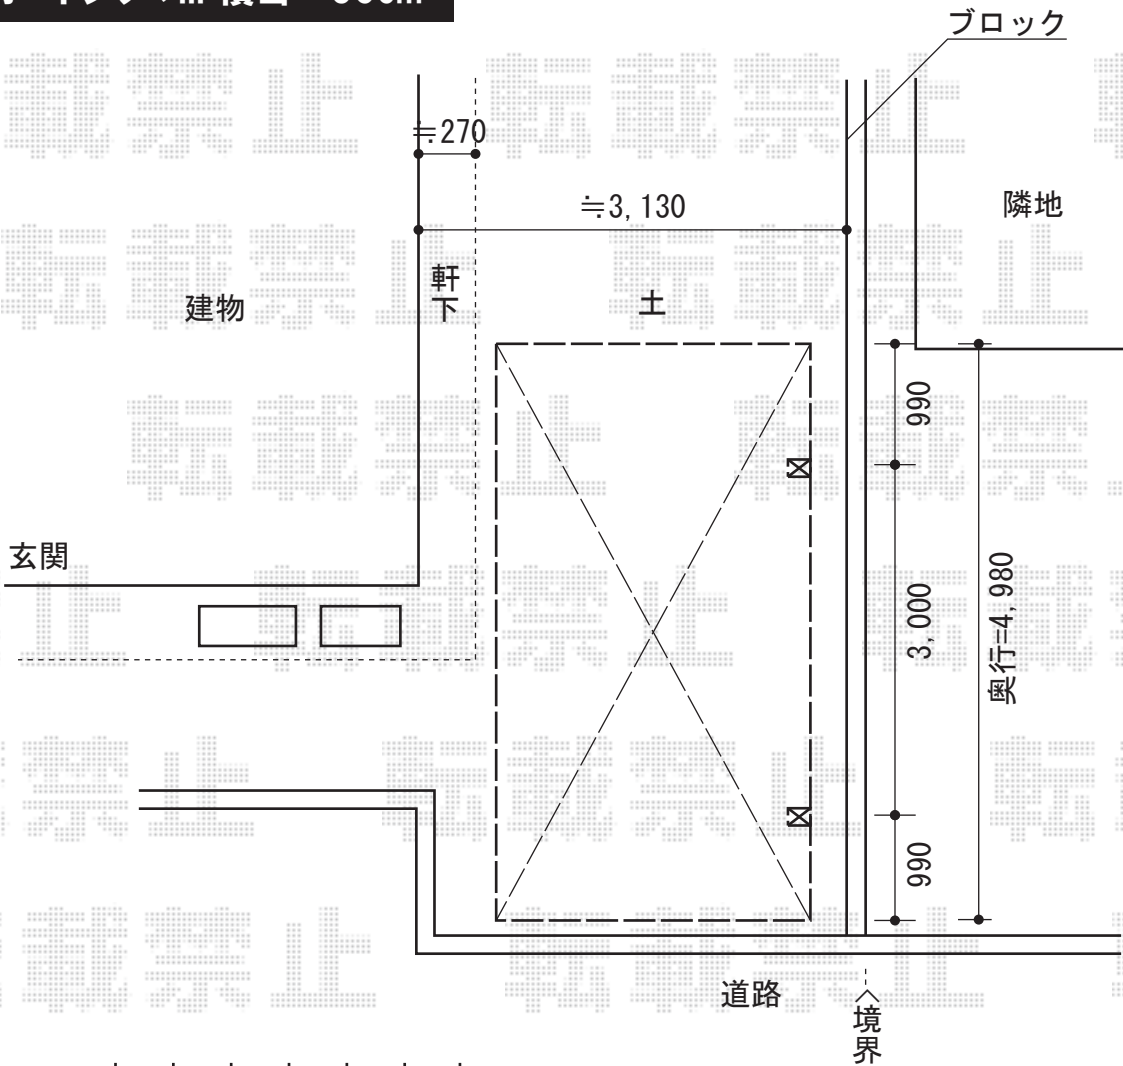

テールポートシグマIII 積雪～30cm

トステム テールポートシグマIII 積雪～30cm  
 幅=2,700mm  
 奥行=4,980mm  
 色：ブラック  
 屋根材：ポリカーボネート（ブラウン）  
 柱仕様：ロング柱23仕様（有効高 約2,300mm）

現場状況や作図制限により概略図の内容と多少の違いが生じることがございます。  
 施工時は、現場優先とさせて頂きたく思いますので、お立会い頂き、  
 最終のご指示のほど、何卒、宜しくお願い致します。