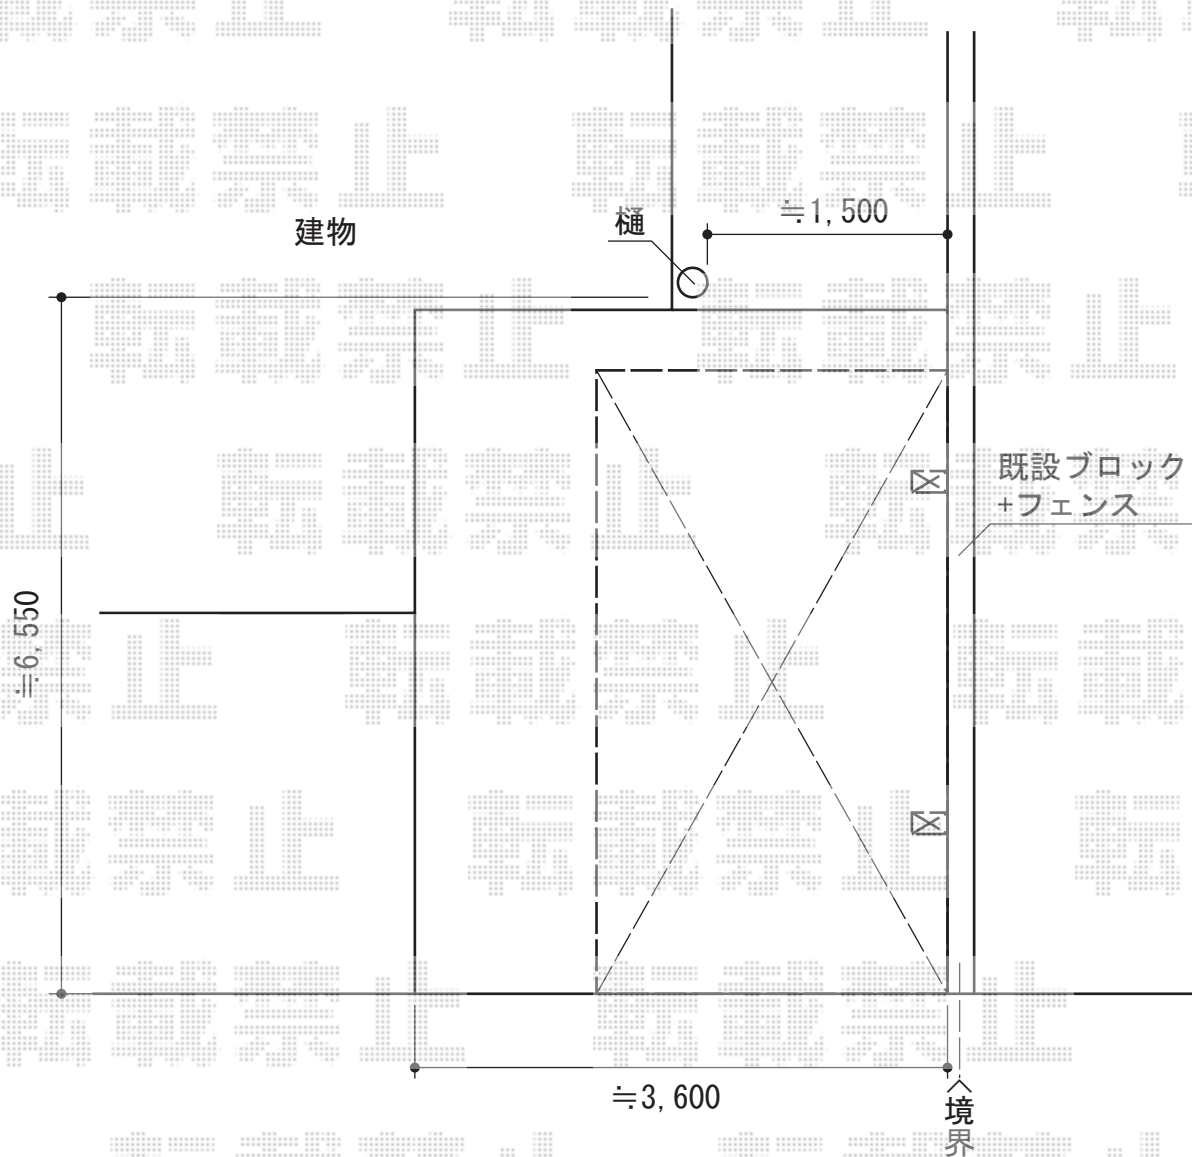

プレシオスポート 積雪～20cm対応

Value Select プレシオスポート 積雪～20cm対応

幅=2,700mm

奥行=5,052mm

色：ノーブルステン

屋根材：熱線遮断ポリカーボネート（スカイブルーマット調）

柱仕様：ハイルーフ仕様（有効高 約2,250mm）

現場状況や作図制限により概略図の内容と多少の違いが生じることがございます。
施工時は、現場優先とさせて頂きたく思いますので、お立会い頂き、
最終のご指示のほど、何卒、宜しくお願い致します。