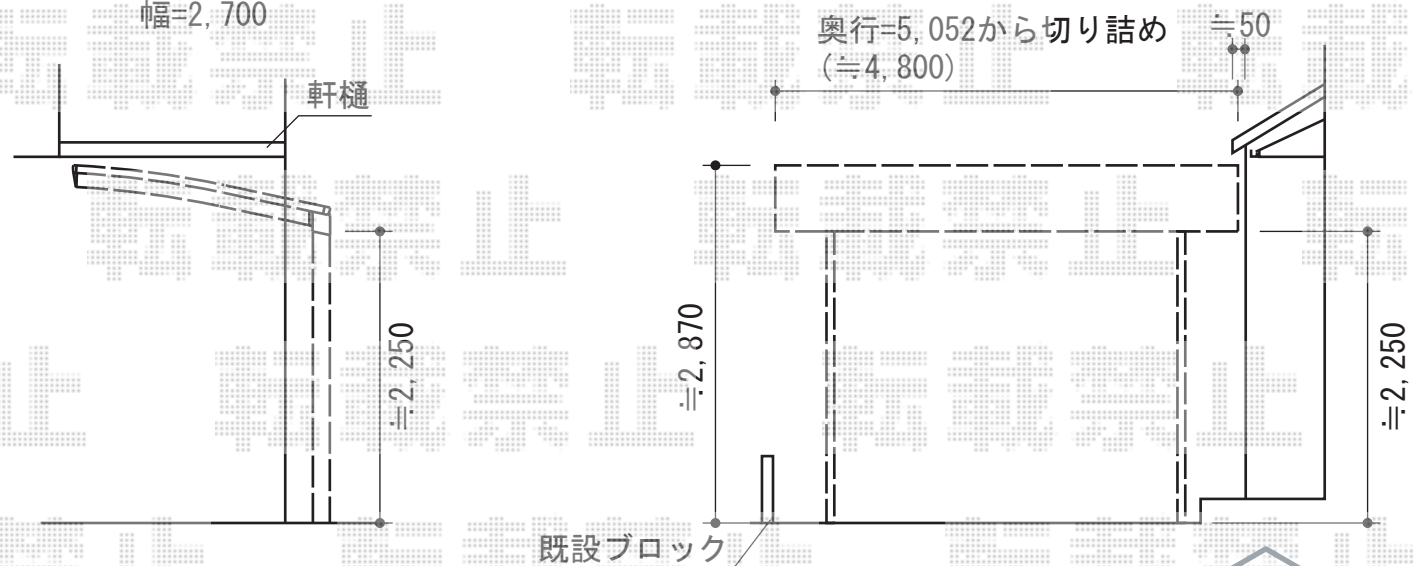

プレシオSPORT 積雪~20cm対応

Value Select プレシオSPORT 積雪~20cm対応
幅=2,700mm
奥行=5,052mm
色：ノーブルステン
屋根材：ポリカーボネート（スカイブルー）
柱仕様：ハイルーフ仕様（有効高 約2,250mm）

現場状況や作図制限により概略図の内容と多少の違いが生じることがございます。
施工時は、現場優先とさせて頂きたく思いますので、お立会い頂き、
最終のご指示のほど、何卒、宜しくお願い致します。