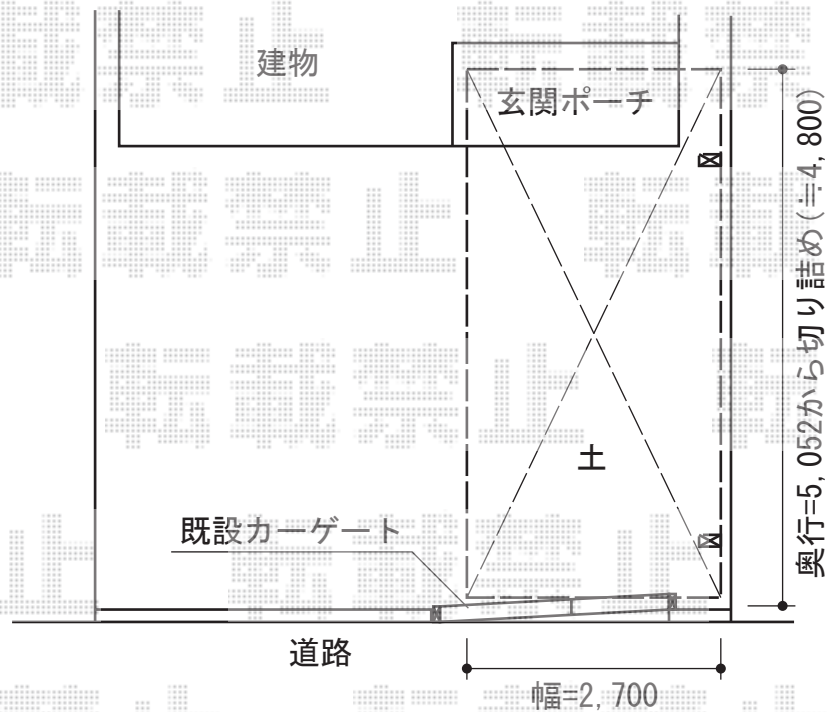

プレシオSPORT 積雪~20cm対応

Value Select プレシオSPORT 積雪~20cm対応
幅=2,700mm
奥行=5,052mm
色：ノーブルステン
屋根材：ポリカーボネート（スカイブルー）
柱仕様：ハイルーフ仕様（有効高 約2,250mm）

現場状況や作図制限により概略図の内容と多少の違いが生じることがございます。
施工時は、現場優先とさせて頂きたく思いますので、お立会い頂き、
最終のご指示のほど、何卒、宜しくお願い致します。