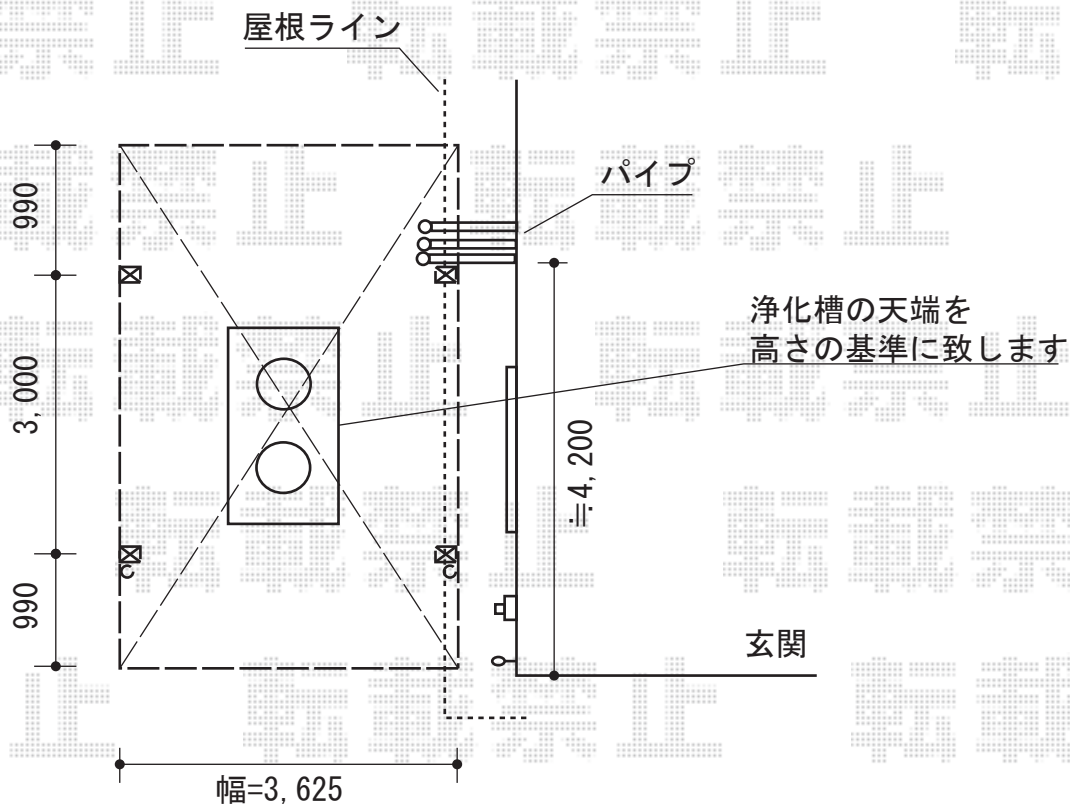

カーブポートシグマIII ワイド 積雪~30cm対応

トステム カーブポートシグマIII ワイド 積雪~30cm対応
幅=3,625mm
奥行=4,980mm
色：シャイングレー
屋根材：熱線吸収アクアポリカーボネート（ライトブルー）
柱仕様：標準柱仕様（有効高 約1,800mm）

現場状況や作図制限により概略図の内容と多少の違いが生じることがございます。
施工時は、現場優先とさせて頂きたく思いますので、お立会い頂き、
最終のご指示のほど、何卒、宜しくお願い致します。