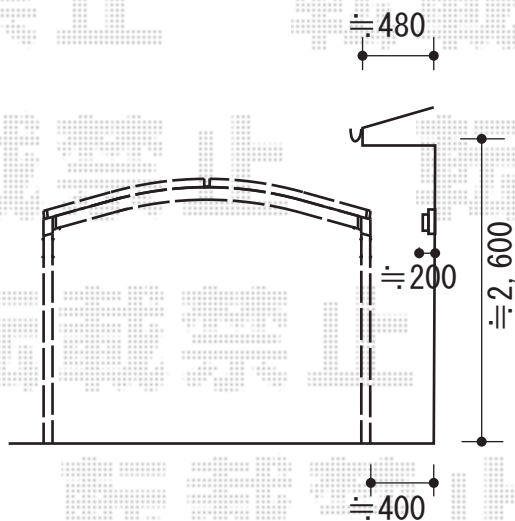

カーブポートシグマIII ワイド 積雪~30cm対応

トステム カーブポートシグマIII ワイド 積雪~30cm対応
幅=3,625mm
奥行=4,980mm
色：シャイングレー
屋根材：熱線吸収アクアポリカーボネート（ライトブルー）
柱仕様：標準柱仕様（有効高 約1,800mm）

現場状況や作図制限により概略図の内容と多少の違いが生じることがございます。
施工時は、現場優先とさせて頂きたく思いますので、お立会い頂き、
最終のご指示のほど、何卒、宜しくお願い致します。