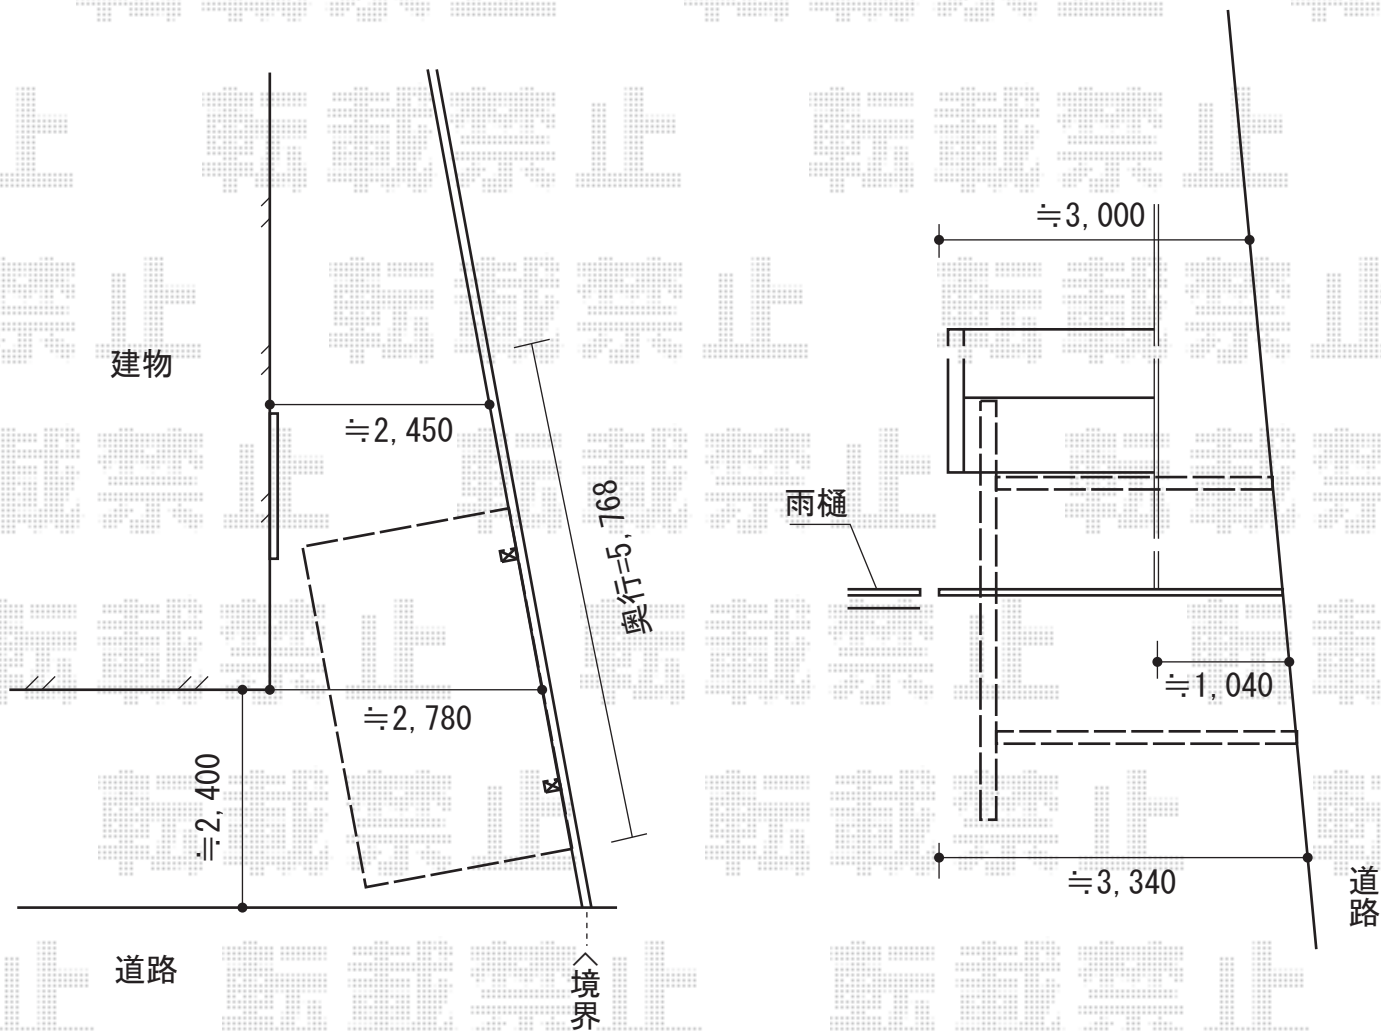

カーブポートシグマIII 積雪～30cm対応

トステム カーブポートシグマIII 積雪～30cm対応
幅= 2,401 (mm)
奥行=4,980 (mm)
色：シャイングレー
屋根材：ロング柱23仕様（有効高 約2,300mm）
柱仕様：ガリレポリカ（クリアマット/すりガラス調）

現場状況や作図制限により概略図の内容と多少の違いが生じることがございます。
施工時は、現場優先とさせていただきますので、お立会い頂き、
最終のご指示のほど、何卒、宜しくお願い致します。