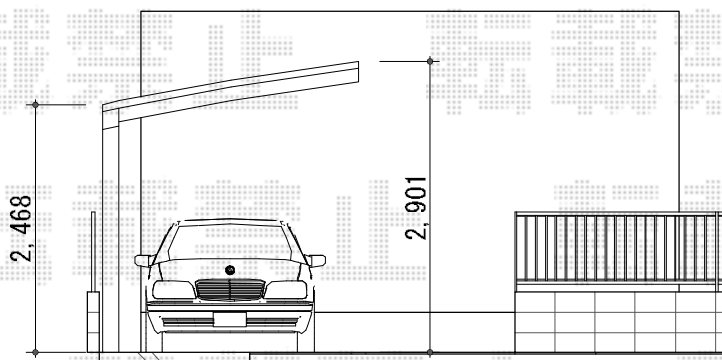

# カーブポートシグマIII 積雪~30cm対応

トステム カーブポートシグマIII 積雪~30cm対応  
幅=2,551mm  
奥行=4,980mm  
色：シャイングレー  
屋根材：ポリカーボネート（ブラウン）  
柱仕様：ロング柱23仕様（有効高 約2,300mm）

現場状況や作図制限により概略図の内容と多少の違いが生じることがございます。  
施工時は、現場優先とさせて頂きたく思いますので、お立会い頂き、  
最終のご指示のほど、何卒、宜しくお願い致します。