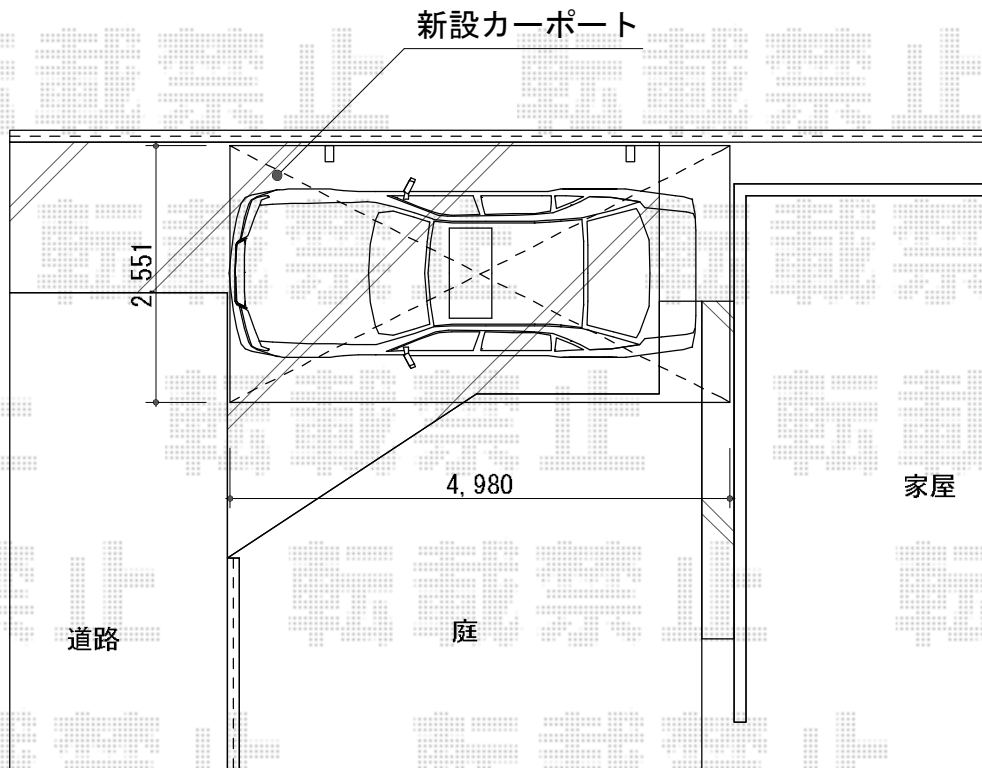

# カーブポートシグマIII 積雪~30cm対応

トステム カーブポートシグマIII 積雪~30cm対応  
幅=2,551mm  
奥行=4,980mm  
色：シャイングレー  
屋根材：ポリカーボネート（ブラウン）  
柱仕様：ロング柱23仕様（有効高 約2,300mm）

現場状況や作図制限により概略図の内容と多少の違いが生じることがございます。  
施工時は、現場優先とさせて頂きたく思いますので、お立会い頂き、  
最終のご指示のほど、何卒、宜しくお願い致します。