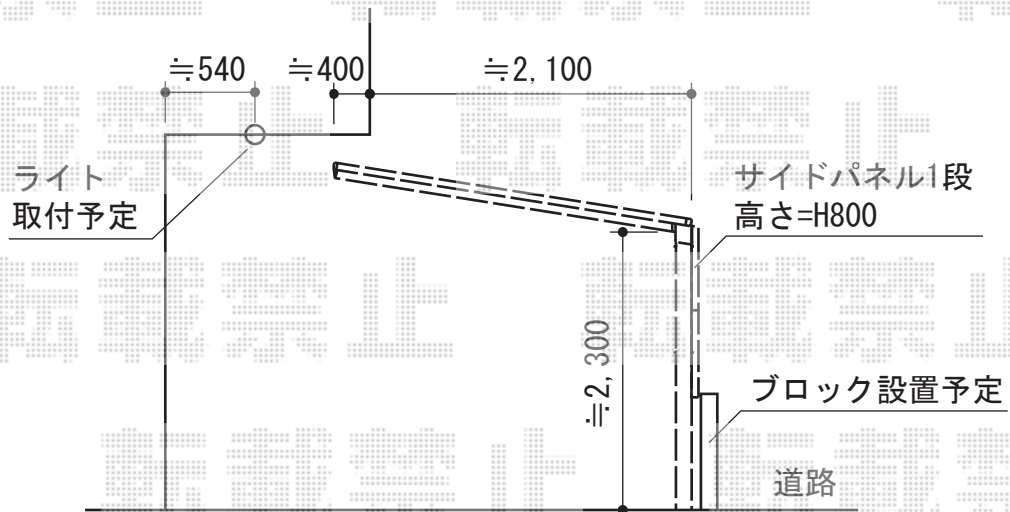

アーキフィットプラス 積雪～30cm対応

TOEX アーキフィットプラス 積雪～30cm対応

幅=2,700mm

奥行=5,736mm

色：シャイングレー + ミディアムチェリー

屋根材：熱線吸収アクアシャインポリカーボネート（クリアブルーS）

柱仕様：標準柱仕様（有効高 約2,251mm）

現場状況や作図制限により概略図の内容と多少の違いが生じることがございます。  
施工時は、現場優先とさせて頂きたく思いますので、お立会い頂き、  
最終のご指示のほど、何卒、宜しくお願い致します。