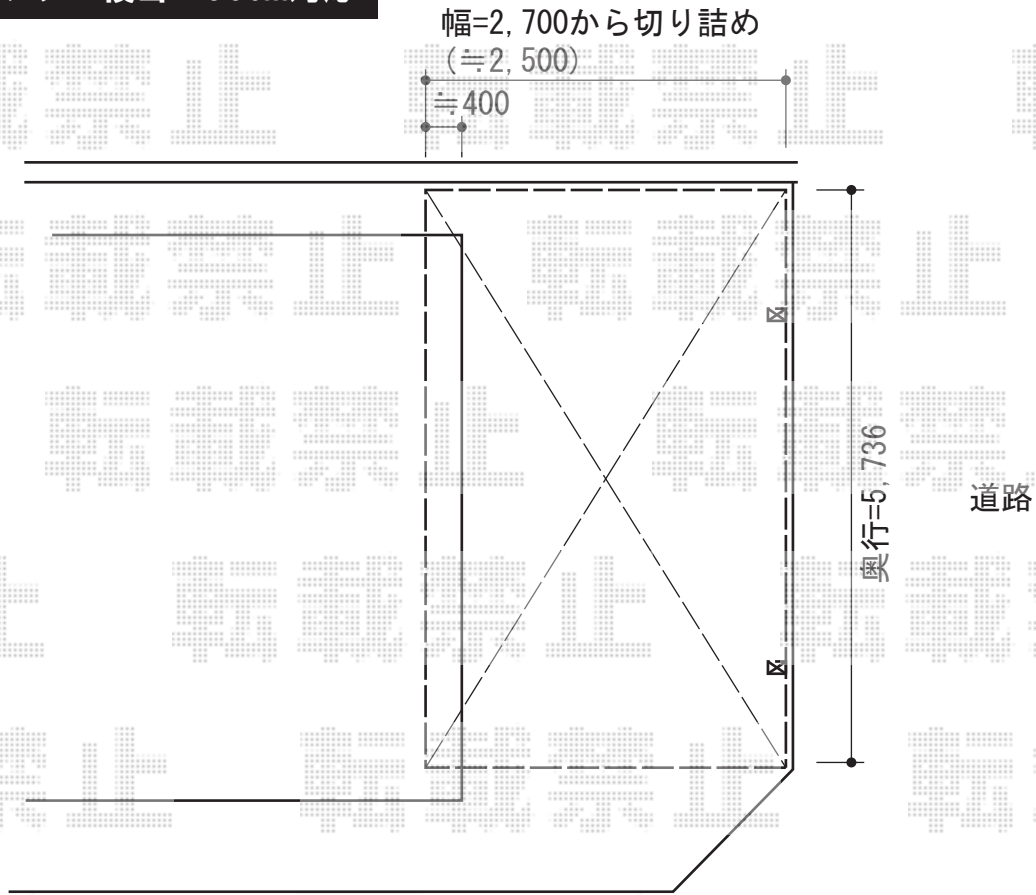

アーキフィットプラス 積雪～30cm対応

TOEX アーキフィットプラス 積雪～30cm対応

幅=2,700mm

奥行=5,736mm

色：シャイングレー + ミディアムチェリー

屋根材：熱線吸収アクアシャインポリカーボネート（クリアブルーS）

柱仕様：標準柱仕様（有効高 約2,251mm）

現場状況や作図制限により概略図の内容と多少の違いが生じることがございます。  
施工時は、現場優先とさせて頂きたく思いますので、お立会い頂き、  
最終のご指示のほど、何卒、宜しくお願い致します。