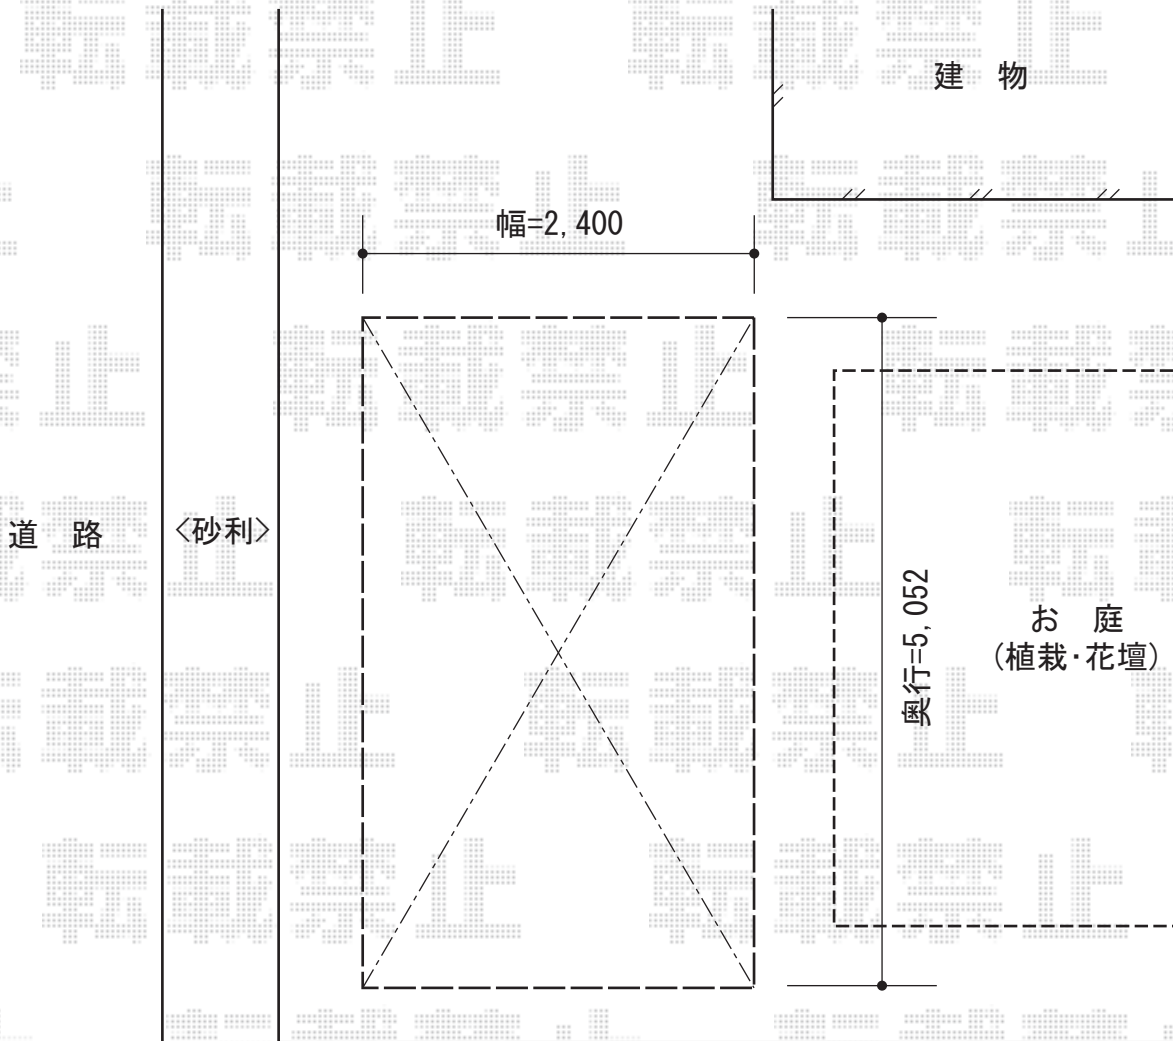

# レイナポートZ 積雪～20cm対応

YKK AP レイナポートZ 積雪～20cm対応  
幅=2,400mm  
奥行=5,052mm  
色：ブラウン  
屋根材：ポリカーボネート（スモークブラウン）  
柱仕様：標準柱仕様（有効高 約2,000mm）

現場状況や作図制限により概略図の内容と多少の違いが生じることがございます。  
施工時は、現場優先とさせて頂きたく思いますので、お立会い頂き、  
最終のご指示のほど、何卒、宜しくお願い致します。