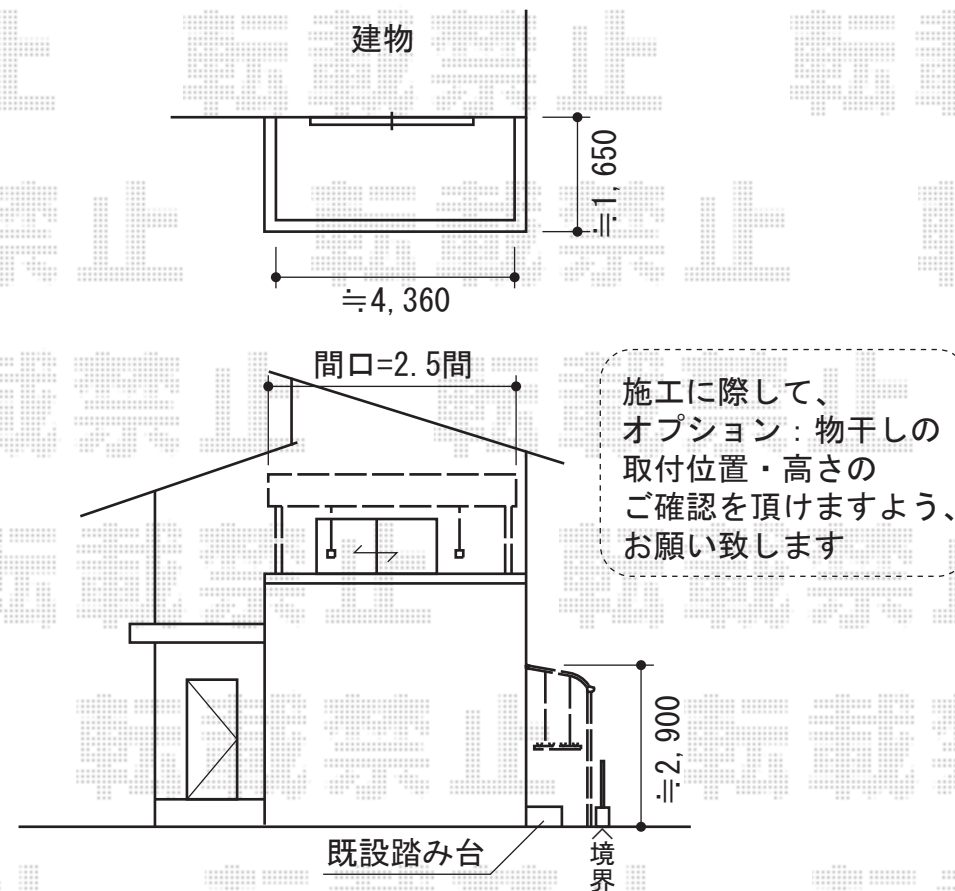

ライザーテラスII R型 屋根タイプ 単体 積雪～20cm対応

トステム ライザーテラスII R型 屋根タイプ 単体 積雪～20cm対応
間口=2.5間通し (柱芯々4,350mm 屋根幅4,570mm)
出幅=6尺 (1,785mm)
色: シャイングレー
屋根材: 熱線吸収アクアポリカーボネート (ライトブルー)
柱仕様: 柱奥行移動タイプ (柱2本)
施工方法: 下止め
オプション: 吊り下げ式物干し 標準2本入り×1セット

現場状況や作図制限により概略図の内容と多少の違いが生じることがございます。
施工時は、現場優先とさせて頂きたく思いますので、お立会い頂き、
最終のご指示のほど、何卒、宜しくお願い致します。