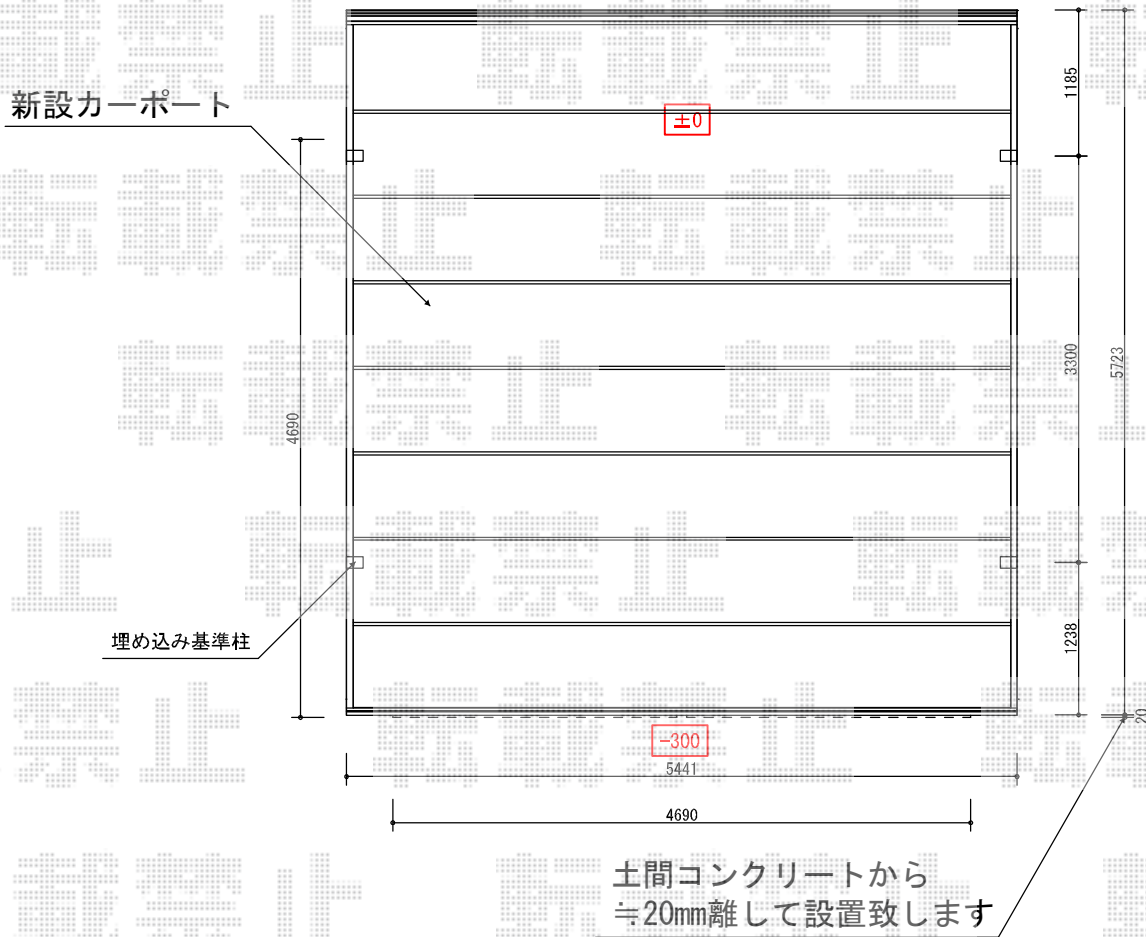

## アーキデュオ ワイド 積雪~20cm対応

TOEX アーキデュオ ワイド 積雪~20cm対応

幅=5,441mm

奥行=5,723mm

色：ナチュラルシルバー

屋根材：熱線吸収ポリカーボネート（クリアブルー-S・すりガラス調）

柱仕様：標準柱仕様（有効高 約2,356mm）

現場状況や作図制限により概略図の内容と多少の違いが生じることがございます。  
施工時は、現場優先とさせて頂きたく思いますので、お立会い頂き、  
最終のご指示のほど、何卒、宜しくお願い致します。