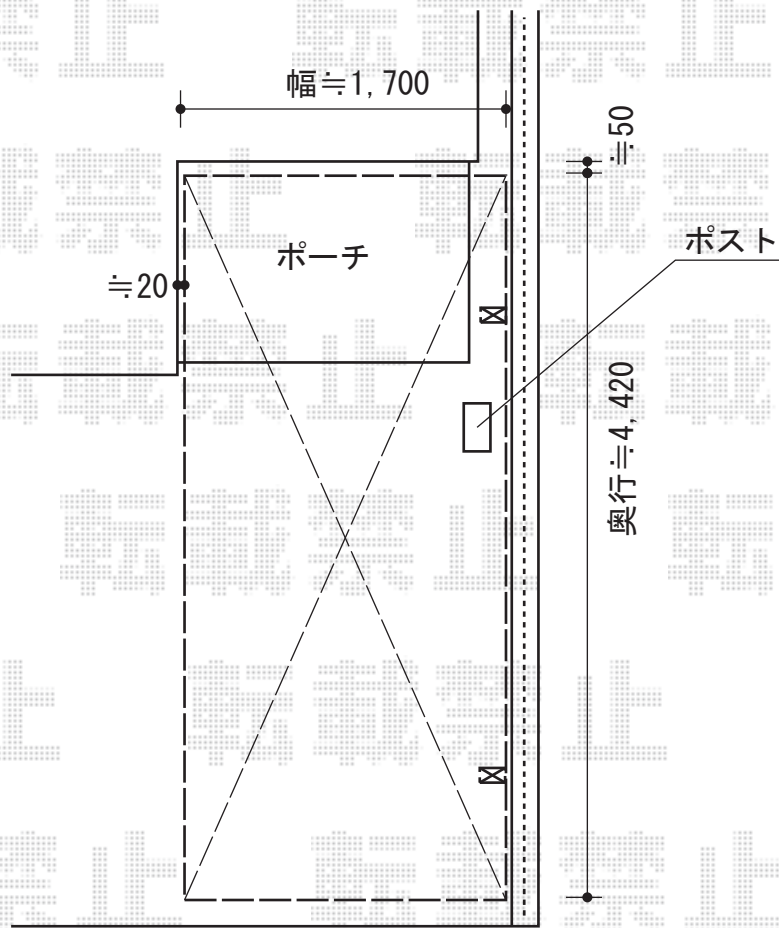

カーブポートシグマⅢミニ 積雪～20cm対応

トステム カーブポートシグマⅢミニ 積雪～20cm対応  
幅=1,801mm  
奥行=4,980mm  
色：シャイングレー  
屋根材：ガリレポリカ（クリアマット/すりガラス調）  
柱仕様：標準柱仕様（有効高 約1,800mm）

現場状況や作図制限により概略図の内容と多少の違いが生じることがございます。  
施工時は、現場優先とさせて頂きたく思いますので、お立会い頂き、  
最終のご指示のほど、何卒、宜しくお願い致します。