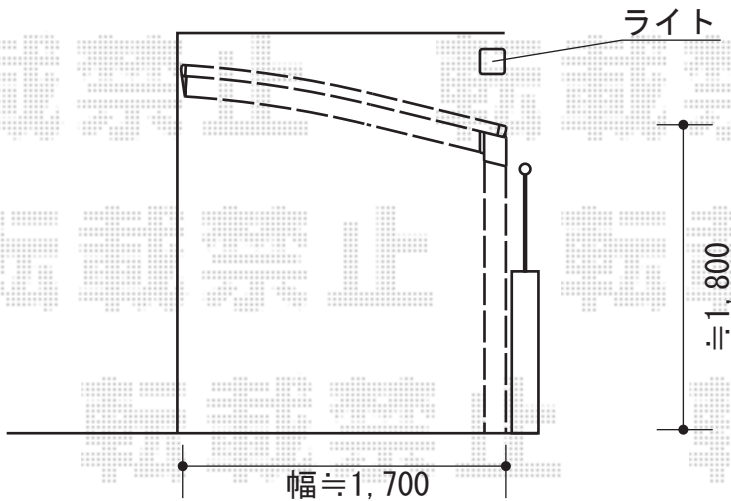

カーブポートシグマⅢミニ 積雪～20cm対応

トステム カーブポートシグマⅢミニ 積雪～20cm対応  
幅=1,801mm  
奥行=4,980mm  
色：シャイングレー  
屋根材：ガリレポリカ（クリアマット/すりガラス調）  
柱仕様：標準柱仕様（有効高 約1,800mm）

現場状況や作図制限により概略図の内容と多少の違いが生じることがございます。  
施工時は、現場優先とさせて頂きたく思いますので、お立会い頂き、  
最終のご指示のほど、何卒、宜しくお願い致します。