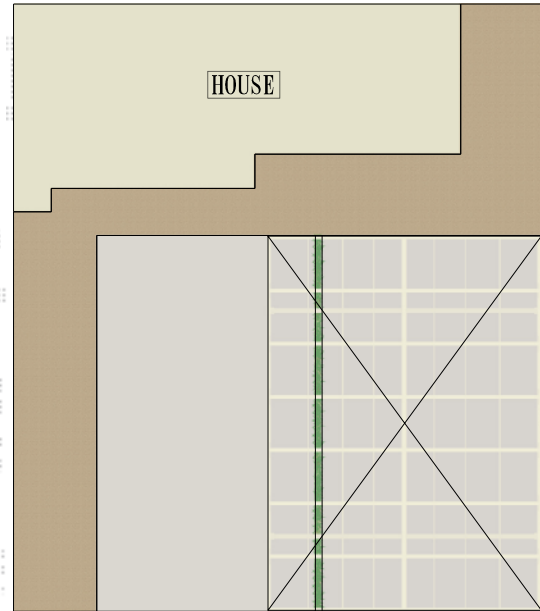

カーブポートシグマⅢ ワイドタイプ 積雪～30cm対応

カーブポートシグマⅢ ワイド

トステム カーブポートシグマⅢ ワイド W3625×L4980 標準柱
ポリカーボネート(ブルースモーク) シャイニングレー

現場状況や作図制限により概略図の内容と多少の違いが生じることがございます。
施工時は、現場優先とさせて頂きたく思いますので、お立会い頂き、
最終のご指示のほど、何卒、宜しくお願い致します。

EX-SHOP
HTTP://WWW.EX-SHOP.NET

担当：山住