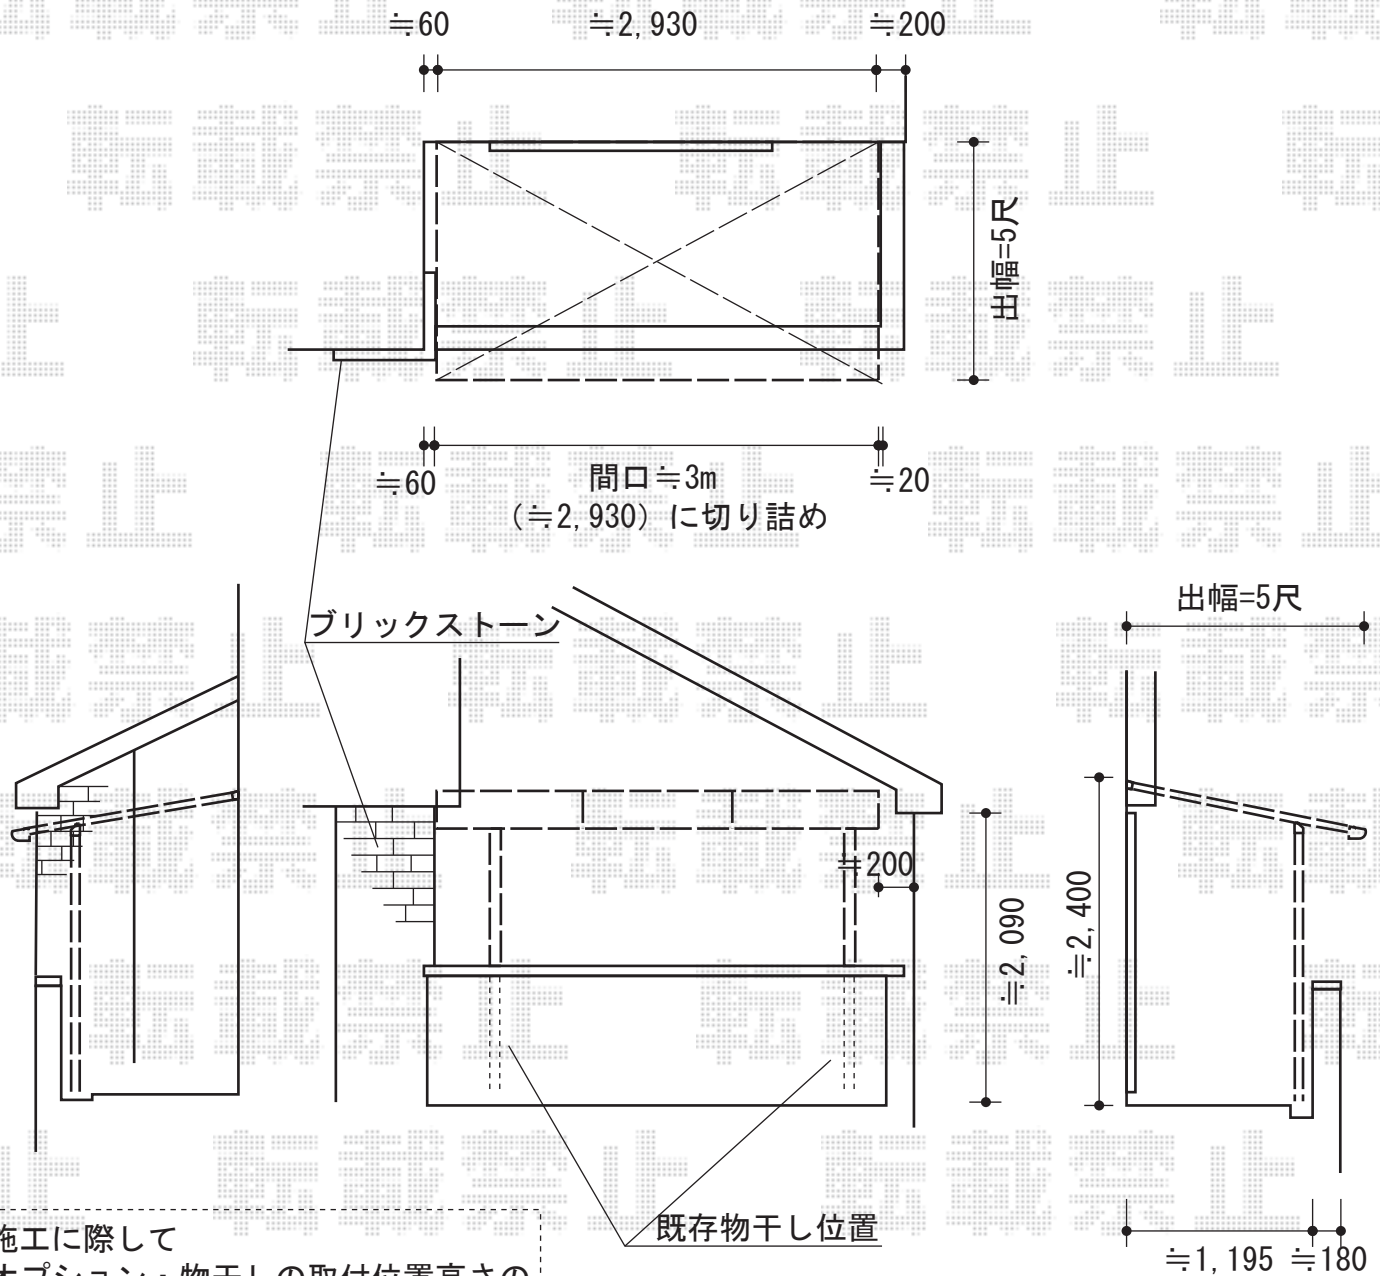

ライザーテラスIIF型 屋根タイプ単体 積雪～20cm対応

施工に際して
オプション・物干しの取付位置高さの
ご確認を宜しくお願い致します。

トステム ライザーテラスIIF型 屋根タイプ単体 積雪～20cm対応
 間口=メートル3000 (柱芯々2,800mm 屋根幅3,000mm)
 出幅=5尺 (1,485mm)
 色: シャイングレー
 屋根材: ポリカーボネート (クリアマット)
 柱仕様: 柱奥行移動タイプ (柱2本)
 施工方法: 下止め
 オプション: 吊り下げ物干し標準2本入り