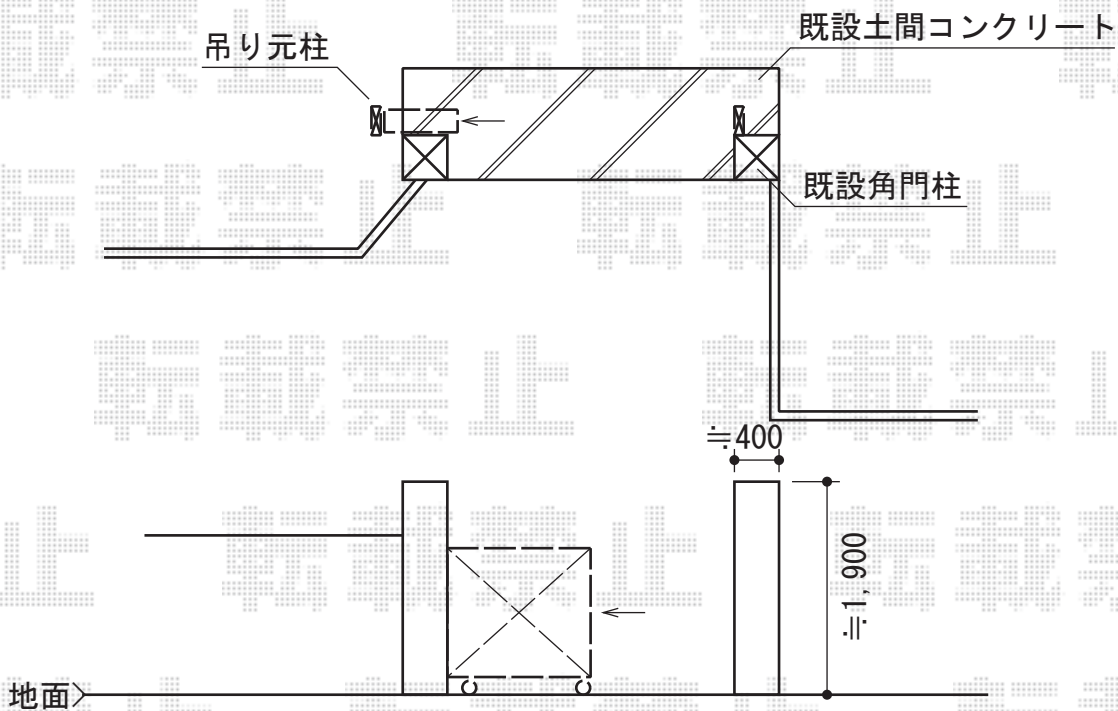

## 門扉・カーゲート

TOEX エルネクス門扉 M-YM型 片開き門柱使用  
本体1枚 (W×H) =900mm×1,600mm  
色：マイルドブラック  
錠：シリンダーRD空錠  
開き：内開き

TOEX アルシャインII PG型R Aタイプ ノンレール 片開き  
開口幅=3,517mm 全幅=4,208mm  
たたみ幅=643mm 高さ=1,450mm  
色：マイルドブラック  
キャスター数：3  
落棒数：3