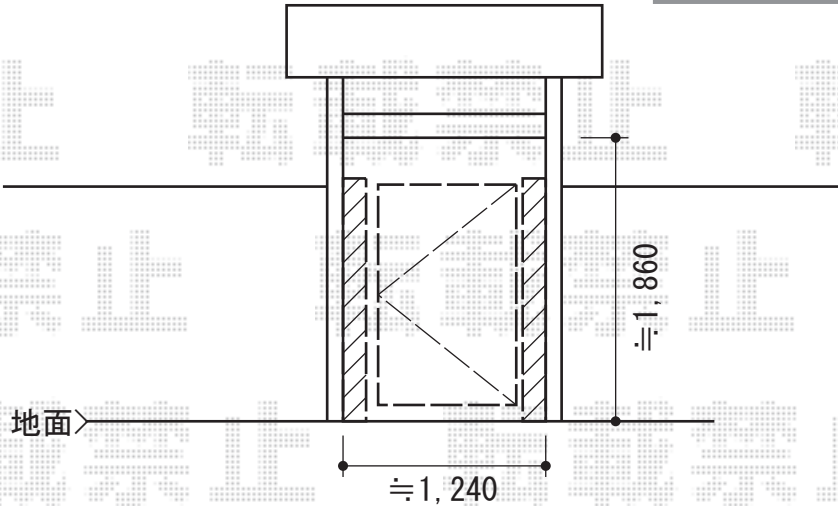

## 門扉・カーゲート

TOEX エルネクス門扉 M-YM型 片開き門柱使用  
本体1枚 (W×H) =900mm×1,600mm  
色：マイルドブラック  
錠：シリンダーRD空錠  
開き：内開き

TOEX アルシャインII PG型R Aタイプ ノンレール 片開き  
開口幅=3,517mm 全幅=4,208mm  
たたみ幅=643mm 高さ=1,450mm  
色：マイルドブラック  
キャスター数：3  
落棒数：3