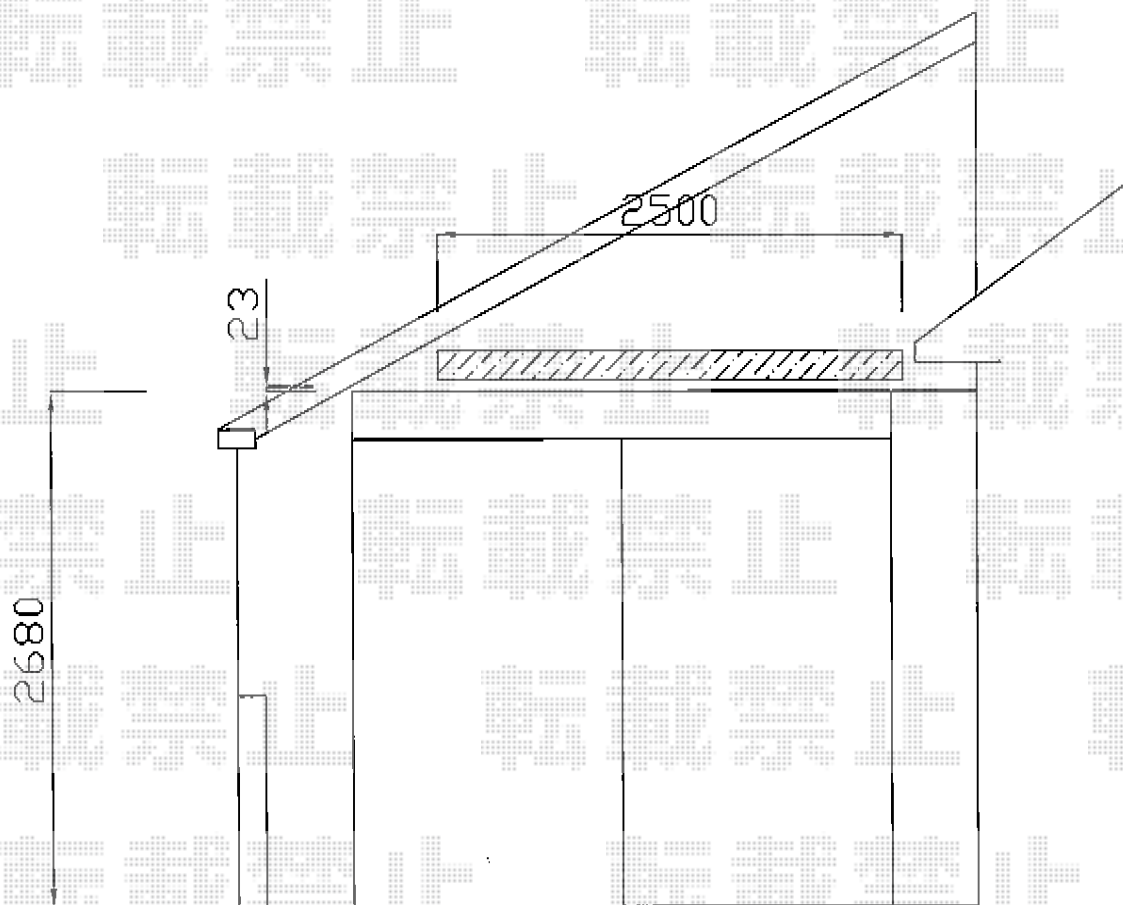

彩鳥C型 ボックスタイプ 電動式

トステム 彩鳥C型 ボックスタイプ 電動式

間口=【特注】2,493mm

出幅=2,000mm

本体色：シャイングレー

キャンバス色：アクリル【ブリティッシュグリーン】

駆動：【特注】外観左側駆動

スイッチ：室外露出型

追加部材：ベースプレート部材一式 (¥29,470)

現場状況や作図制限により概略図の内容と多少の違いが生じることがございます。
施工時は、現場優先とさせて頂きたく思いますので、お立会い頂き、
最終のご指示のほど、何卒、宜しくお願い致します。

EX-SHOP
HTTP://WWW.EX-SHOP.NET

担当：岡本