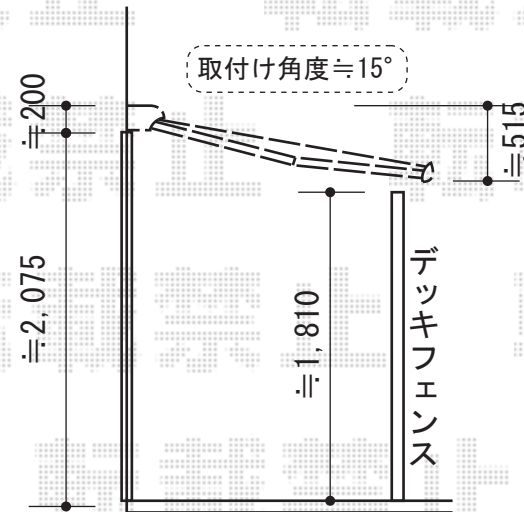

# エルパティオプラス 手動式

テンパル エルパティオプラス 手動式  
間口=4,670mm  
出幅=1,500mm  
本体色：【仮】ホワイト  
キャンバス色：ポリエステル or アクリル【色未定】  
駆動：【仮】外観右側駆動  
クランクハンドル：【仮】1,450mm  
追加部材：上ケース・ベースプレート一式

現場状況や作図制限により概略図の内容と多少の違いが生じることがございます。  
施工時は、現場優先とさせて頂きたく思いますので、お立会い頂き、  
最終のご指示のほど、何卒、宜しくお願い致します。