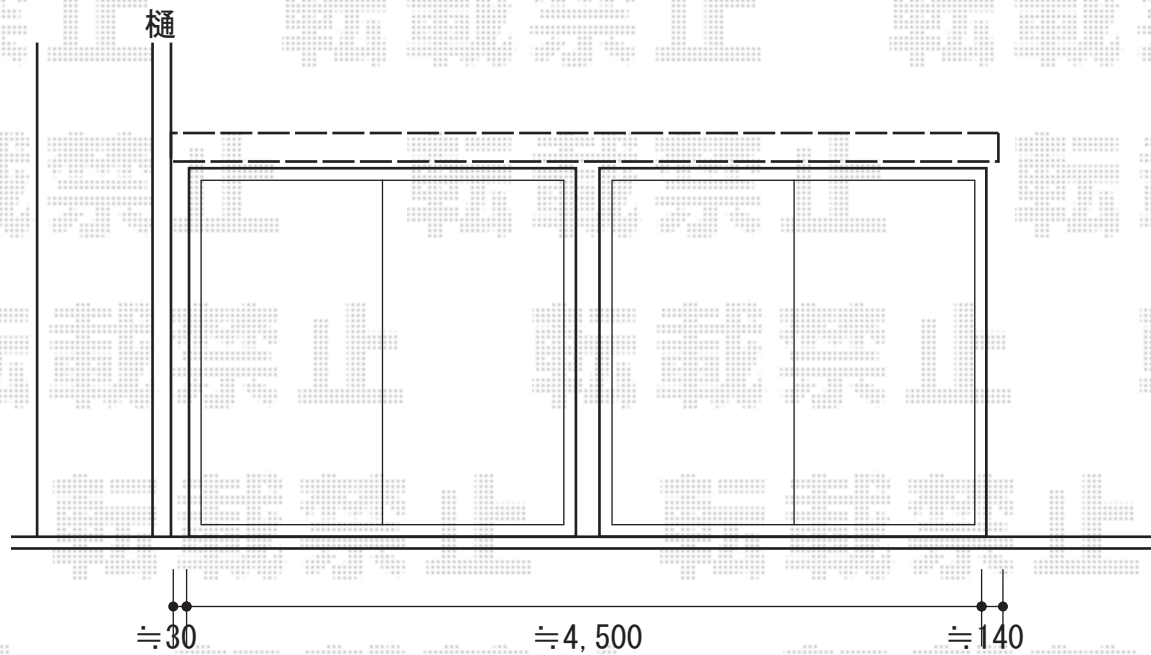

# エルパティオプラス 手動式

テンパル エルパティオプラス 手動式  
間口=4,670mm  
出幅=1,500mm  
本体色：【仮】ホワイト  
キャンバス色：ポリエステル or アクリル【色未定】  
駆動：【仮】外観右側駆動  
クランクハンドル：【仮】1,450mm  
追加部材：上ケース・ベースプレート一式

現場状況や作図制限により概略図の内容と多少の違いが生じることがございます。  
施工時は、現場優先とさせて頂きたく思いますので、お立会い頂き、  
最終のご指示のほど、何卒、宜しくお願い致します。