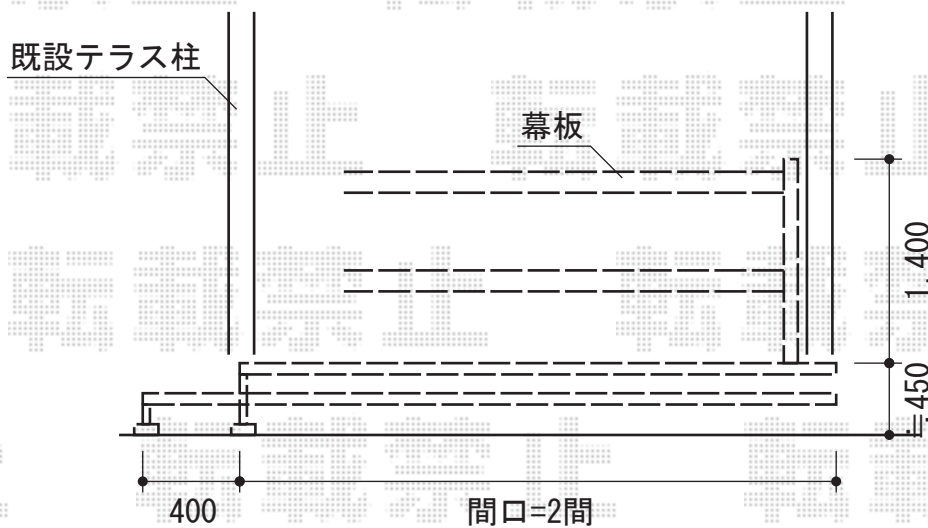

レイナポート 積雪～20cm対応

リウッドデッキ200  
 間口=2.0間 (3,657mm)  
 出幅=9尺 (2,725mm)  
 色：【未定】  
 床板：縦張り  
 束柱：Sタイプ (450mm) /カームブラック  
 オプション：段床セット (正面・片側面タイプ/2.0間×9尺)  
 追加部材：束柱 (Sタイプ2本入) ×2

現場状況や作図制限により概略図の内容と多少の違いが生じることがございます。  
 施工時は、現場優先とさせて頂きたく思いますので、お立会い頂き、  
 最終のご指示のほど、何卒、宜しくお願い致します。