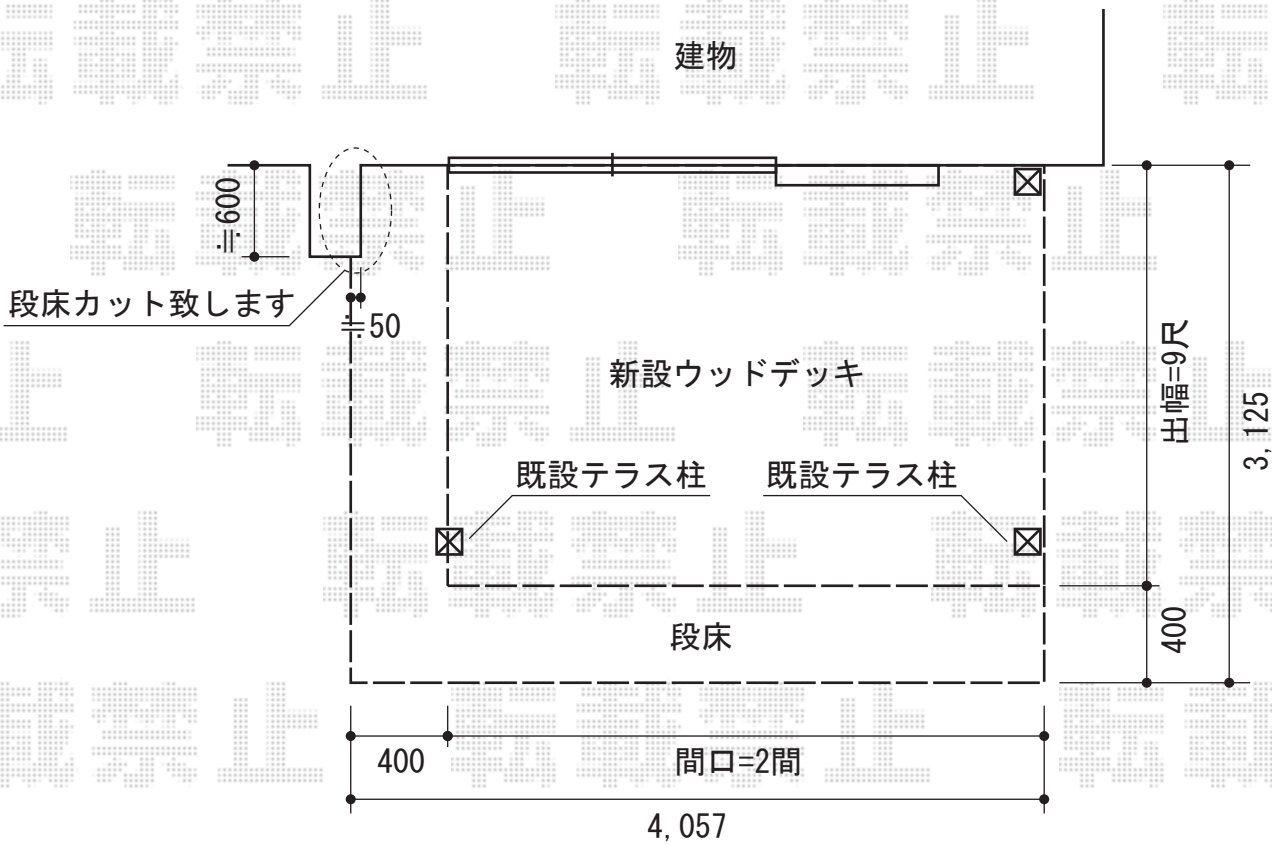

レイナポート 積雪～20cm対応

リウッドデッキ200  
 間口=2.0間 (3,657mm)  
 出幅=9尺 (2,725mm)  
 色：【未定】  
 床板：縦張り  
 束柱：Sタイプ (450mm) /カームブラック  
 オプション：段床セット (正面・片側面タイプ/2.0間×9尺)  
 追加部材：束柱 (Sタイプ2本入) ×2

現場状況や作図制限により概略図の内容と多少の違いが生じることがございます。  
 施工時は、現場優先とさせて頂きたく思いますので、お立会い頂き、  
 最終のご指示のほど、何卒、宜しくお願い致します。