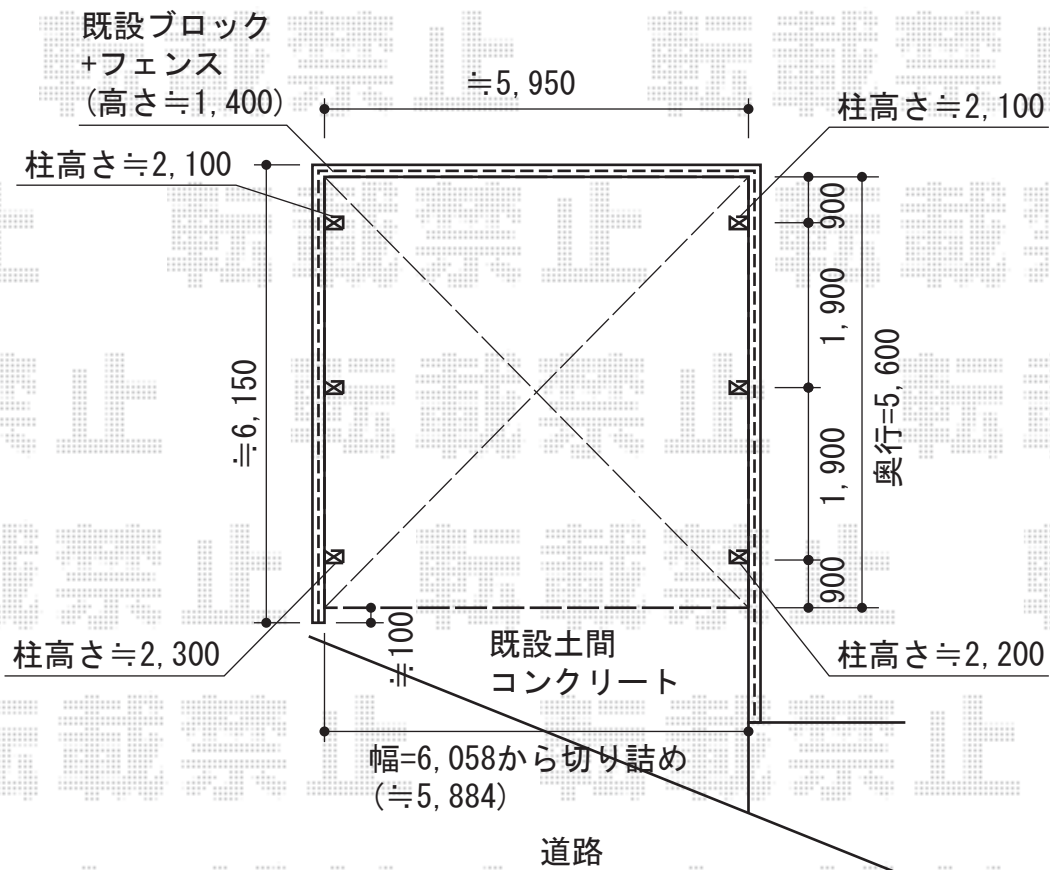

テールポートシグマIII 1500 ワイド 積雪~50cm対応

トステム テールポートシグマIII 1500 ワイド積雪~50cm対応  
 幅=6,058mm  
 奥行=5,600mm  
 色：シャイングレー  
 屋根材：熱線吸収アクアポリカーボネート（ライトブルー）  
 柱仕様：ロング柱23仕様（有効高 約2,300mm）

現場状況や作図制限により概略図の内容と多少の違いが生じることがございます。  
 施工時は、現場優先とさせて頂きたく思いますので、お立会い頂き、  
 最終のご指示のほど、何卒、宜しくお願い致します。