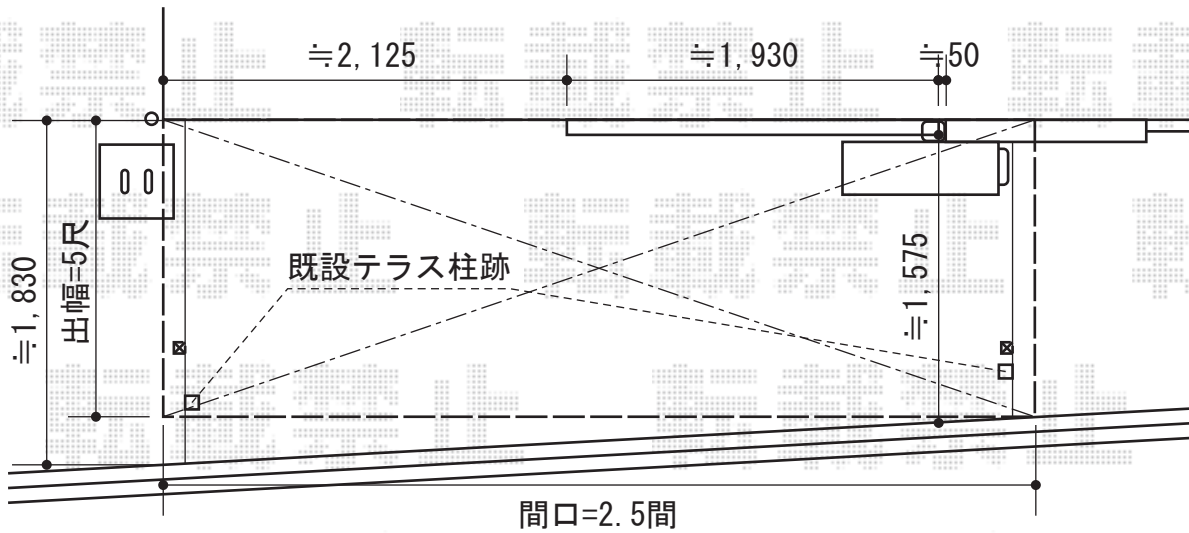

ライザーテラスII R型 単体 テラスタイプ 積雪～20cm対応

施工に際して、  
オプション：物干しの  
取付け位置・高さの  
ご確認を頂きますよう、  
お願い致します。

トステム ライザーテラスII R型 単体 テラスタイプ 積雪～20cm対応  
間口= (柱芯々4,350mm 屋根幅4,570mm)  
出幅=5尺 (1,485mm)  
色：シャイングレー  
屋根材：ポリカーボネート (ブルースモーク)  
柱仕様：柱奥行移動タイプ (柱3本)  
施工方法：上止め  
オプション：ロング物干し (2本入)  
オプション：前面スクリーン