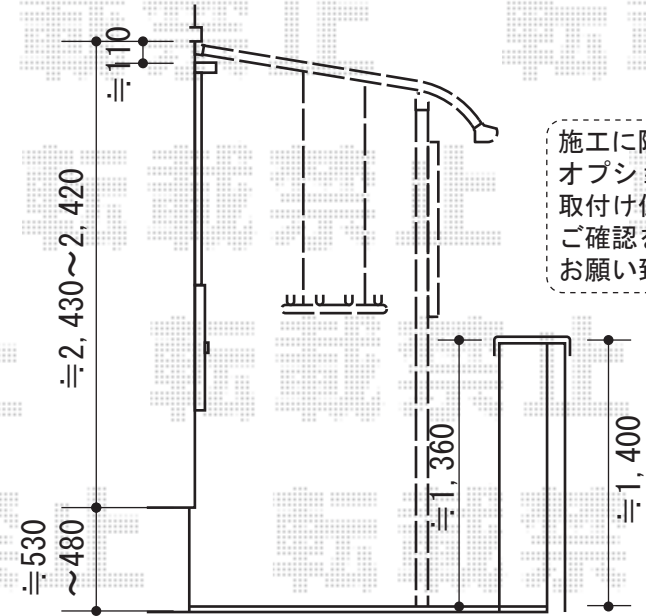

ライザーテラスII R型 単体 テラスタイプ 積雪～20cm対応

施工に際して、  
オプション：物干しの  
取付け位置・高さの  
ご確認を頂きますよう、  
お願い致します。

トステム ライザーテラスII R型 単体 テラスタイプ 積雪～20cm対応  
間口= (柱芯々4,350mm 屋根幅4,570mm)  
出幅=5尺 (1,485mm)  
色：シャイングレー  
屋根材：ポリカーボネート (ブルースモーク)  
柱仕様：柱奥行移動タイプ (柱3本)  
施工方法：上止め  
オプション：ロング物干し (2本入)  
オプション：前面スクリーン