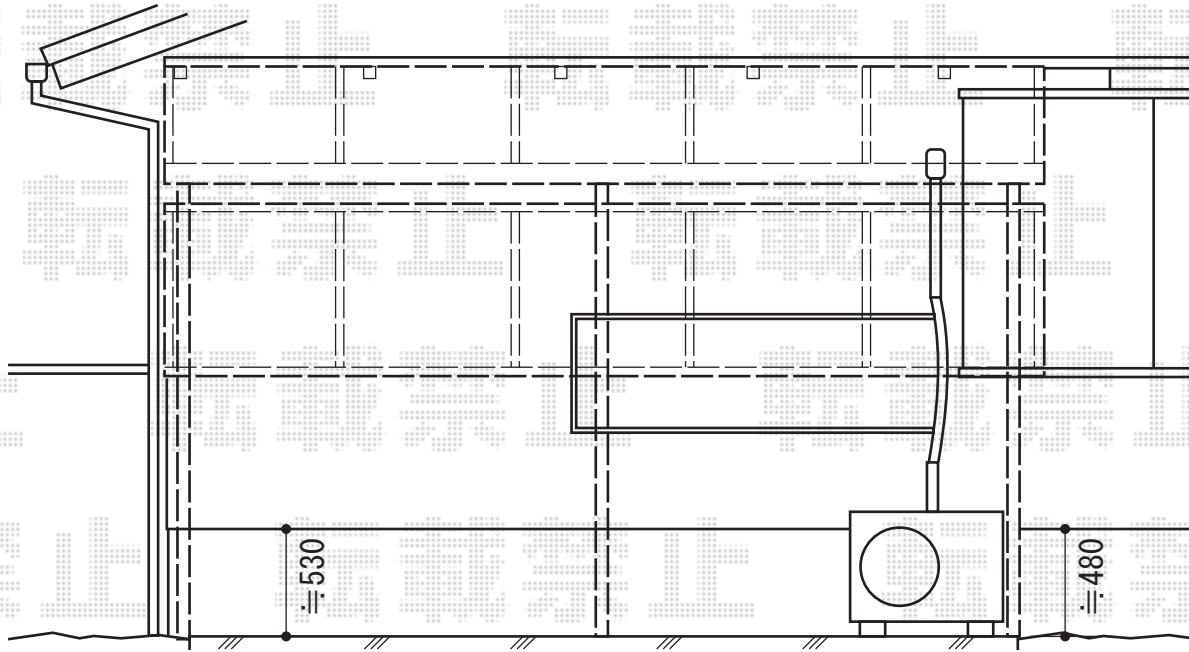

ライザーテラスII R型 単体 テラスタイプ 積雪～20cm対応

施工に際して、  
オプション：物干しの  
取付け位置・高さの  
ご確認を頂きますよう、  
お願い致します。

トステム ライザーテラスII R型 単体 テラスタイプ 積雪～20cm対応  
間口= (柱芯々4,350mm 屋根幅4,570mm)  
出幅=5尺 (1,485mm)  
色：シャイングレー  
屋根材：ポリカーボネート (ブルースモーク)  
柱仕様：柱奥行移動タイプ (柱3本)  
施工方法：上止め  
オプション：ロング物干し (2本入)  
オプション：前面スクリーン