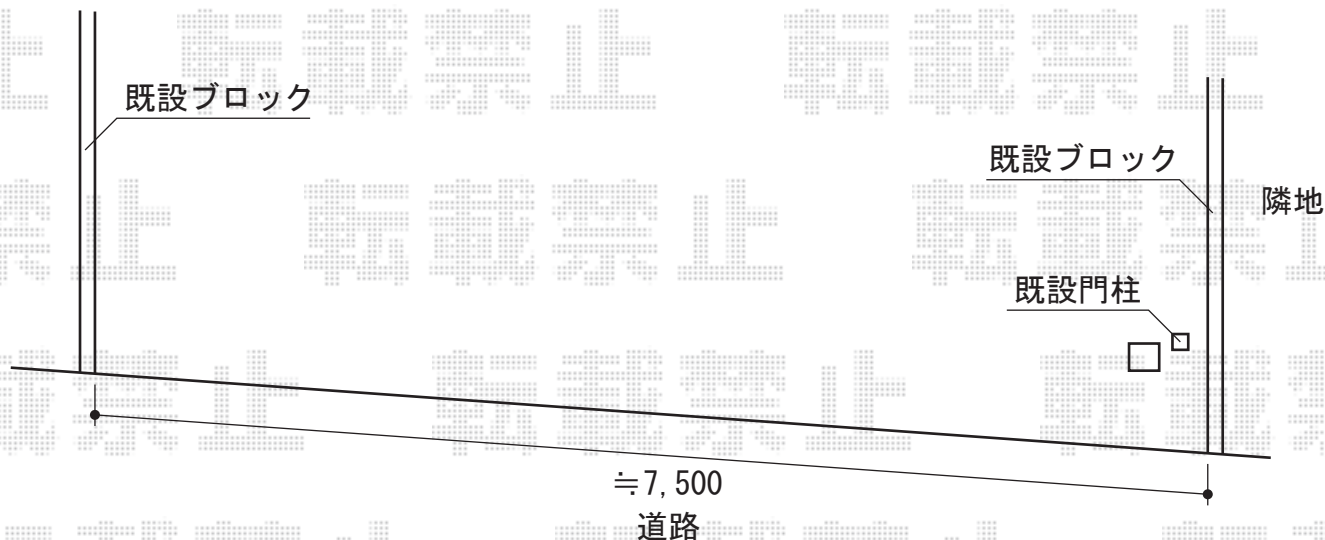

# トリップゲート ペットガード型 ノンレール 親子開き

Value Select トリップゲート ペットガード型 ノンレール 親子開き  
開口幅=7,561mm  
全幅=7,661mm  
たたみ幅=1,012mm+454mm  
高さ=1,200mm  
色：【仮】ステンカラー  
キャスター数：6箇所  
落棒数：3本

現場状況や作図制限により概略図の内容と多少の違いが生じることがございます。  
施工時は、現場優先とさせて頂きたく思いますので、お立会い頂き、  
最終のご指示のほど、何卒、宜しくお願い致します。