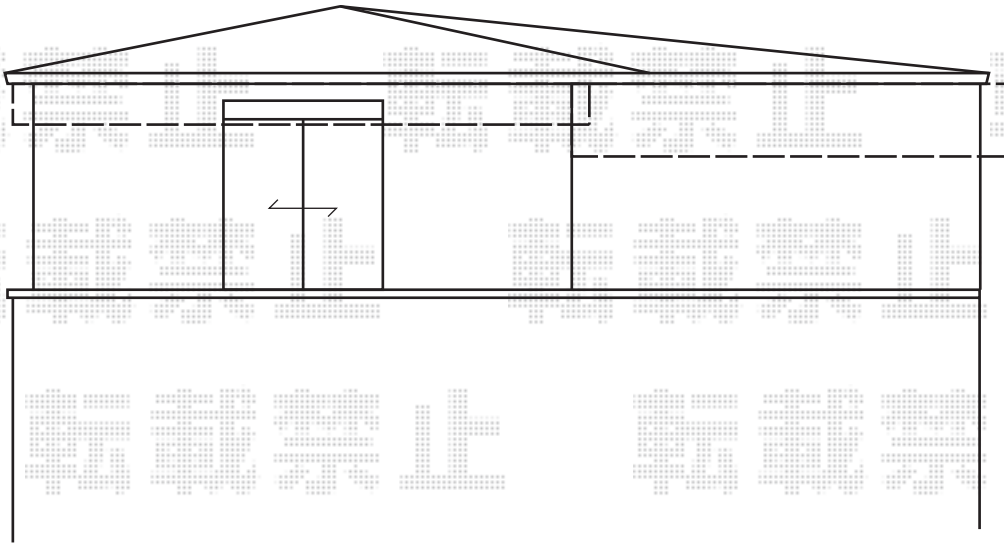

パワーアルファ RB型 単体 屋根タイプ 積雪～30cm対応

トステム パワーアルファ RB型 単体 屋根タイプ 積雪～30cm対応

間口=関東間1.5間 (柱芯々2,755mm 屋根幅3,080mm)

出幅=10尺 (2,985mm)

色: シヤイングレー

屋根材: ポリカーボネート (クリアマット/すりガラス調) 柱仕様: 柱奥行移動タイプ (柱2本)

施工方法: 上止め仕様

柱固定金具: 中間用×2

オプション: 【仮】吊り下げ物干し 標準 2本入 (¥11,400)

メーカー希望小売価格: ¥344,300.-

トステム パワーアルファ RB型 単体 屋根タイプ 積雪～30cm対応

間口=メーター4000 (柱芯々3,960mm 屋根幅4,215mm)

出幅=4尺 (1,185mm)

色: シヤイングレー

屋根材: ポリカーボネート (クリアマット/すりガラス調) 柱仕様: 柱奥行移動タイプ (柱2本)

施工方法: 上止め仕様

オプション: 【仮】吊り下げ物干し 標準 2本入 (¥11,400)

メーカー希望小売価格: ¥253,700.-

現場状況や作図制限により概略図の内容と多少の違いが生じることがございます。

施工時は、現場優先とさせていただきますので、お立会い頂き、
最終のご指示のほど、何卒、宜しくお願い致します。

EX-SHOP
HTTP://WWW.EX-SHOP.NET

担当: 吉岡

全ての著作権は、エクスショップに帰属します。当社とのお取引目的外の使用・複製・転載禁止となっております。