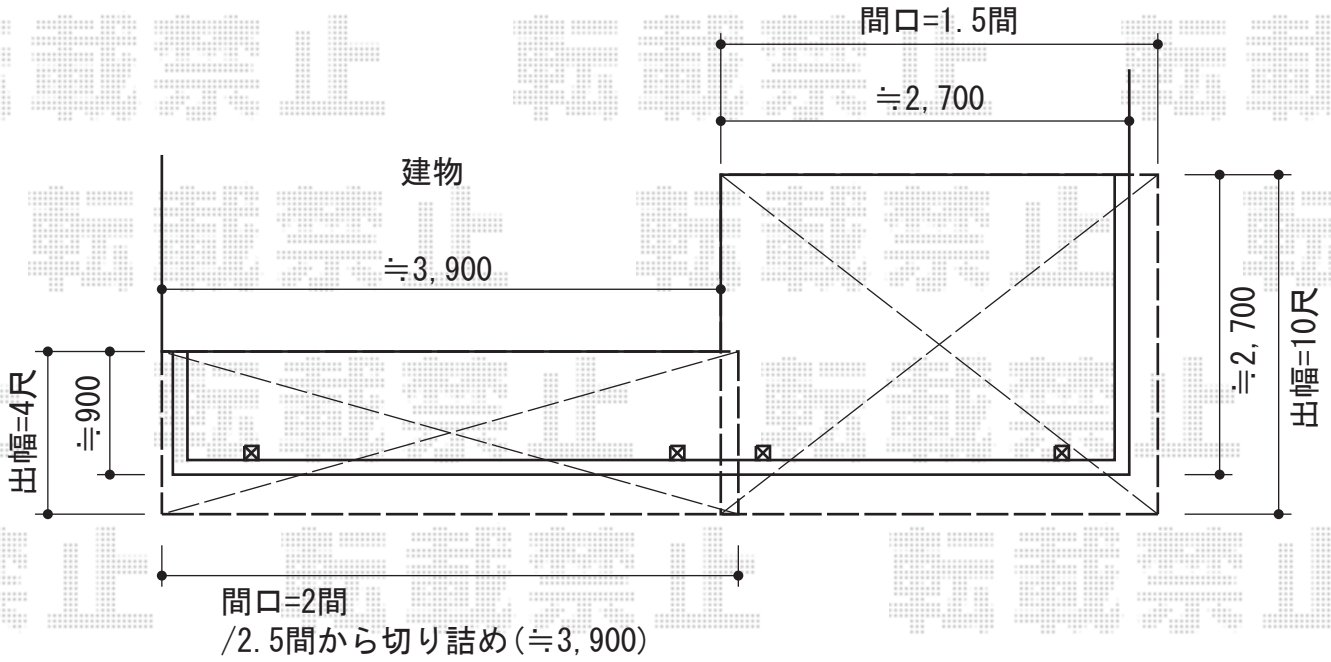

パワーアルファ RB型 単体 屋根タイプ 積雪～30cm対応

トステム パワーアルファ RB型 単体 屋根タイプ 積雪～30cm対応

間口=関東間1.5間 (柱芯々2,755mm 屋根幅3,080mm)

出幅=10尺 (2,985mm)

色: シヤイングレー

屋根材: ポリカーボネート (クリアマット/すりガラス調) 柱仕様: 柱奥行移動タイプ (柱2本)

施工方法: 上止め仕様

柱固定金具: 中間用×2

オプション: 【仮】吊り下げ物干し 標準 2本入 (¥11,400)

メーカー希望小売価格: ¥344,300.-

トステム パワーアルファ RB型 単体 屋根タイプ 積雪～30cm対応

間口=メーター4000 (柱芯々3,960mm 屋根幅4,215mm)

出幅=4尺 (1,185mm)

色: シヤイングレー

屋根材: ポリカーボネート (クリアマット/すりガラス調) 柱仕様: 柱奥行移動タイプ (柱2本)