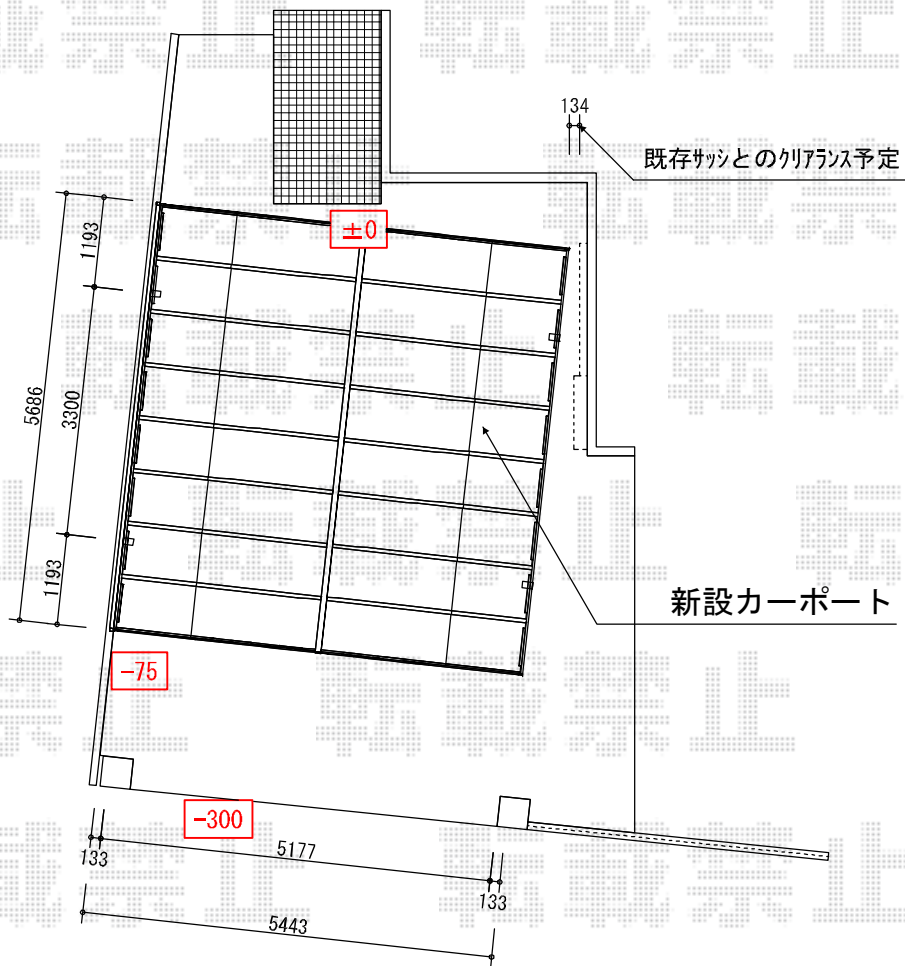

# カーポートシグマIII ワイド 積雪～30cm対応

トステム カーポートシグマIII ワイド  
積雪～30cm対応  
幅=5,443mm  
奥行=5,686mm  
色：シャイングレー  
屋根材：熱線吸収ポリカーボネート  
(ライトブルーマット調)  
柱仕様：標準柱仕様 (有効高 約1,800mm)

現場状況や作図制限により概略図の内容と多少の違いが生じることがございます。  
施工時は、現場優先とさせていただきますので、お立会い頂き、  
最終のご指示のほど、何卒、宜しくお願い致します。