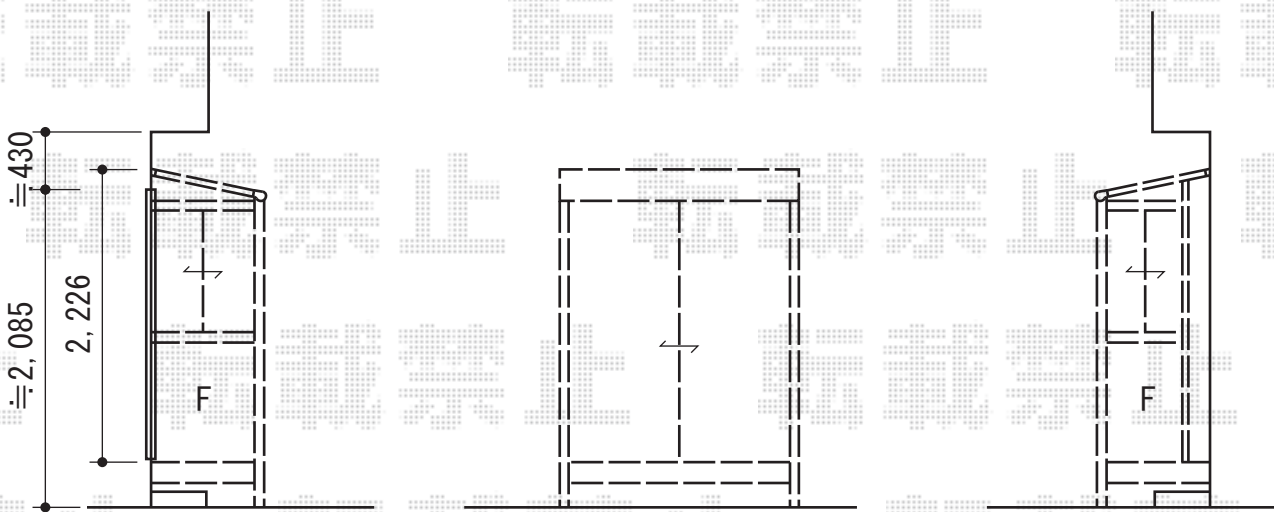

ほせるんですII F型 床納まり ランマ無し 積雪~20cm対応

ほせるんですII F型 床納まり ランマ無し 積雪~20cm対応
寸法=間東間1.0間 (1,820mm) × 3尺 (885mm)
正面ユニット：テラス2枚建て
側面ユニット：高窓2枚建て
色：シャイングレー
屋根材：ポリカーボネート (ブルースモーク)
床材：塩ビデッキボード (グレー)
オプション：側面付け物干し (金具共) 網戸 戸袋逃げパネル