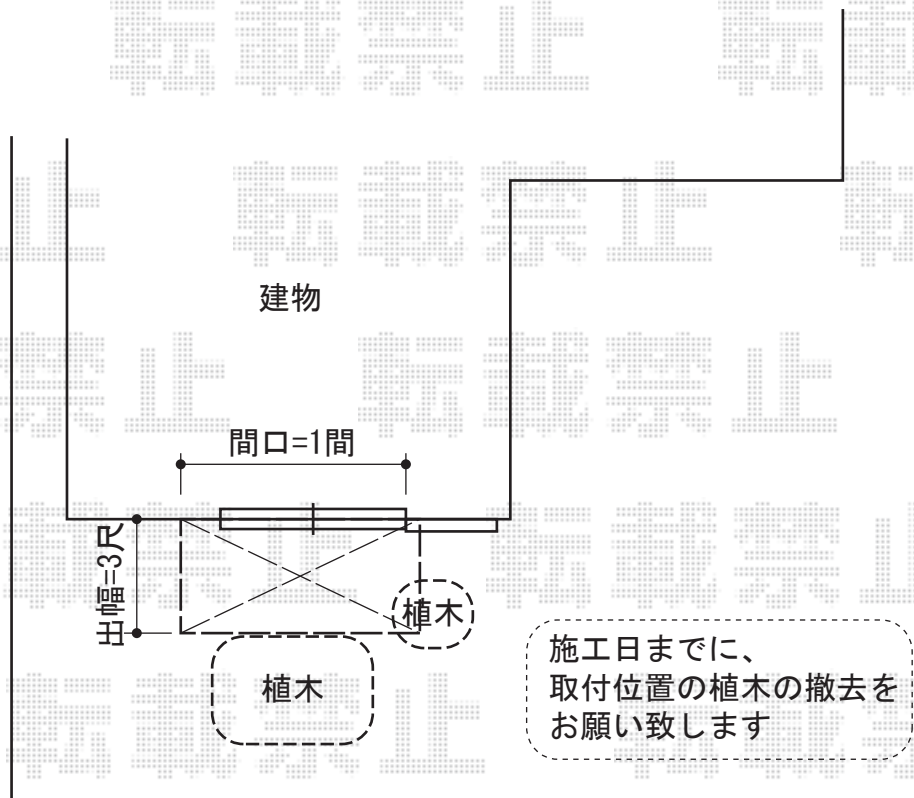

ほせるんですII F型 床納まり ランマ無し 積雪~20cm対応

ほせるんですII F型 床納まり ランマ無し 積雪~20cm対応
寸法=間東間1.0間 (1,820mm) × 3尺 (885mm)
正面ユニット：テラス2枚建て
側面ユニット：高窓2枚建て
色：シャイングレー
屋根材：ポリカーボネート (ブルースモーク)
床材：塩ビデッキボード (グレー)
オプション：側面付け物干し (金具共) 網戸 戸袋逃げパネル

現場状況や作図制限により概略図の内容と多少の違いが生じることがございます。
施工時は、現場優先とさせて頂きたく思いますので、お立会い頂き、
最終のご指示のほど、何卒、宜しくお願い致します。

EX-SHOP
HTTP://WWW.EX-SHOP.NET

担当：岡本

全ての著作権は、エクスショップに帰属します。当社とのお取引目的外の使用・複製・転載禁止となっております。