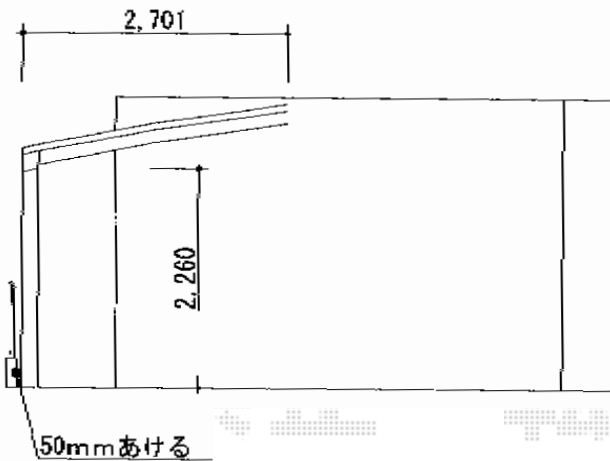

カーブポートシグマIII 積雪～30cm対応

トステム カーブポートシグマIII 積雪～30cm対応
幅=2,701mm
奥行=4,980mm
色：シャイングレー
屋根材：ガリレポリカ（クリアマット/すりガラス調）
柱仕様：ロング柱23仕様（有効高 約2,300mm）

現場状況や作図制限により概略図の内容と多少の違いが生じることがございます。
施工時は、現場優先とさせて頂きたく思いますので、お立会い頂き、
最終のご指示のほど、何卒、宜しくお願い致します。