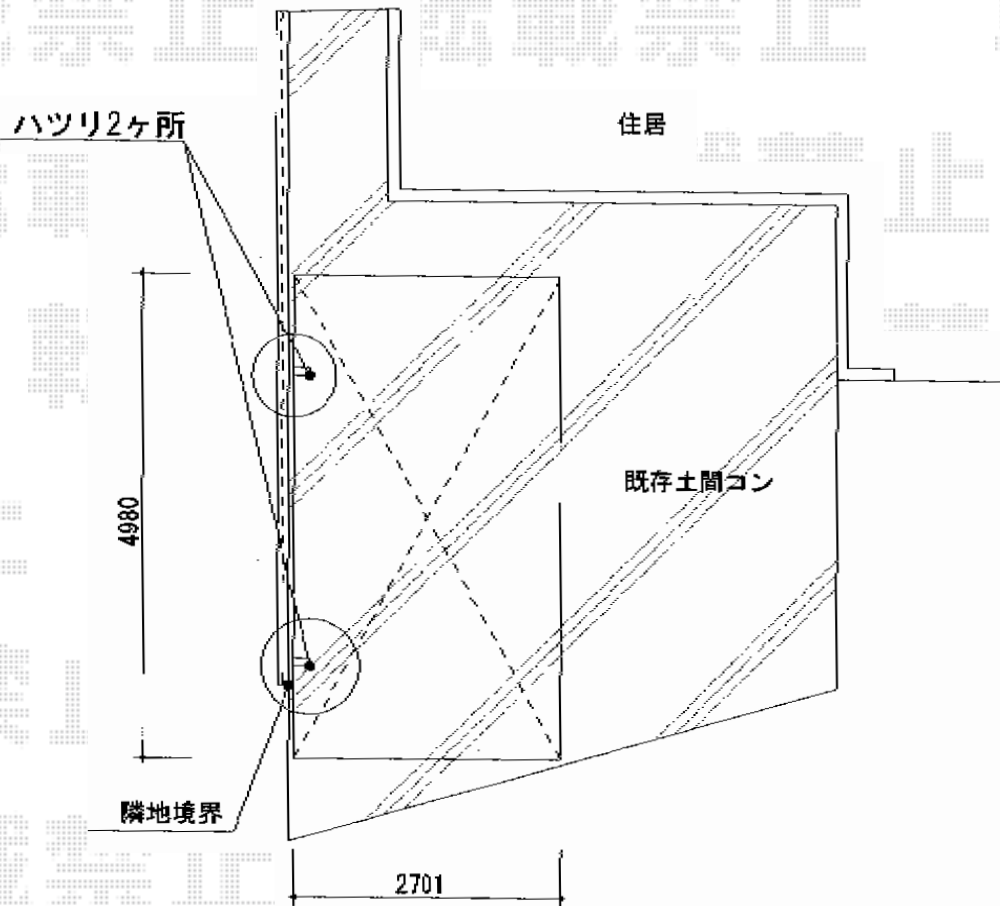

カーブポートシグマIII 積雪～30cm対応

トステム カーブポートシグマIII 積雪～30cm対応
幅=2,701mm
奥行=4,980mm
色：シャイングレー
屋根材：ガリレポリカ（クリアマット/すりガラス調）
柱仕様：ロング柱23仕様（有効高 約2,300mm）

現場状況や作図制限により概略図の内容と多少の違いが生じることがございます。
施工時は、現場優先とさせて頂きたく思いますので、お立会い頂き、
最終のご指示のほど、何卒、宜しくお願い致します。