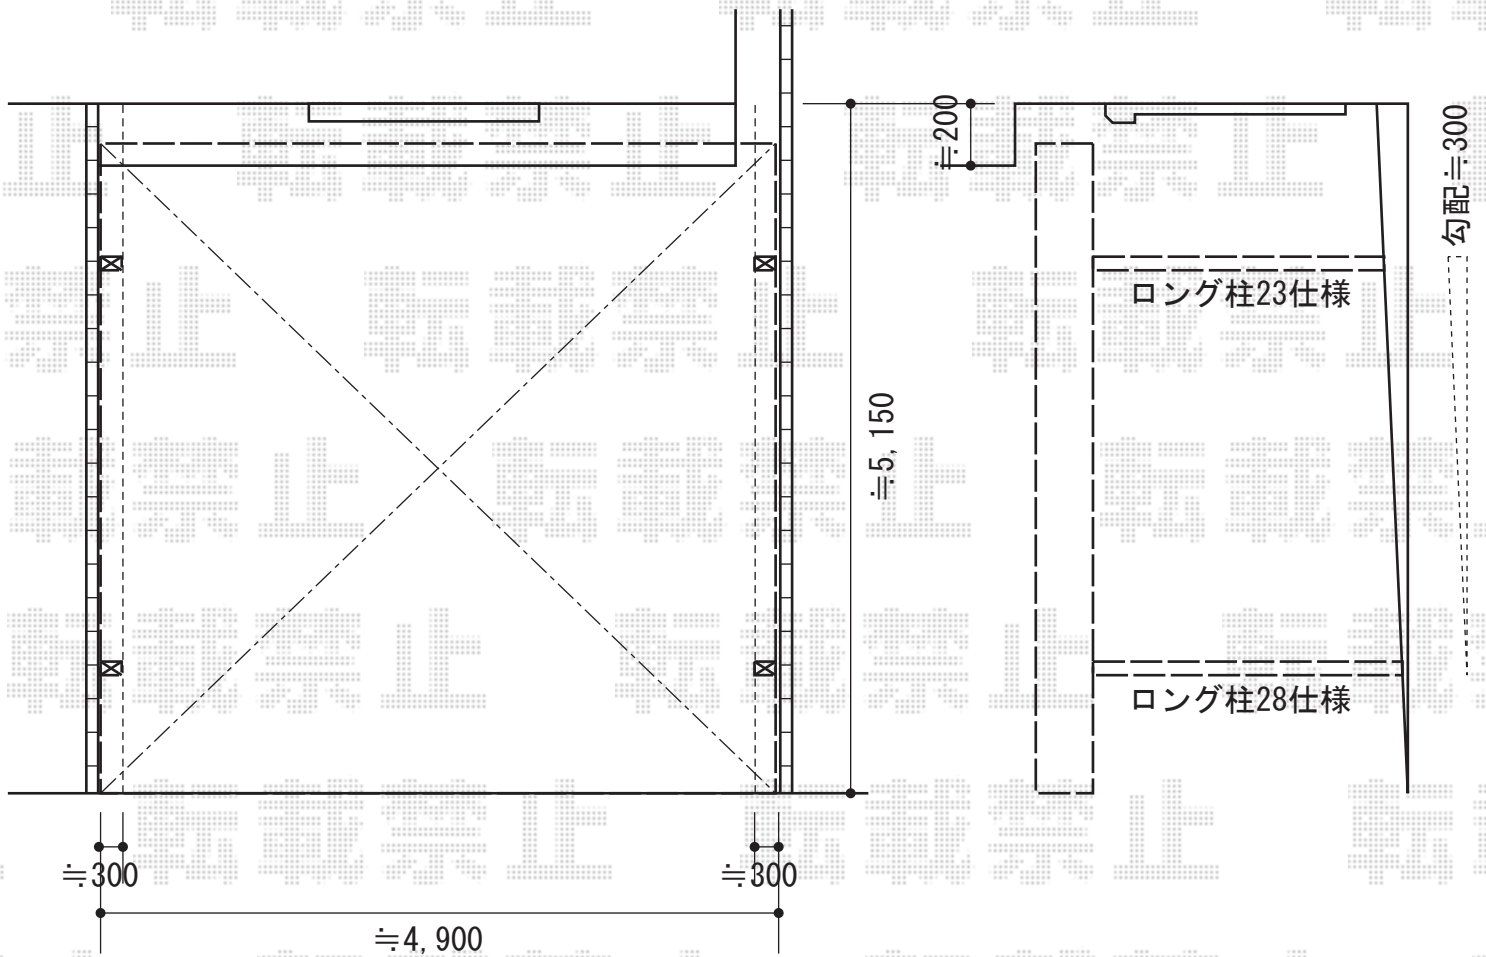

カーブポートシグマIII ワイド 積雪~30cm対応

トステム カーブポートシグマIII ワイド 積雪~30cm対応
幅=4,837mm
奥行=4,980mm
色：ホワイト
屋根材：ガリレポリカ（クリアマット/すりガラス調）
柱仕様：手前側2本/ロング柱28仕様（有効高 約2,800mm）
柱仕様：奥側2本/ロング柱23仕様（有効高 約2,300mm）

現場状況や作図制限により概略図の内容と多少の違いが生じることがございます。
施工時は、現場優先とさせて頂きたく思いますので、お立会い頂き、
最終のご指示のほど、何卒、宜しくお願い致します。