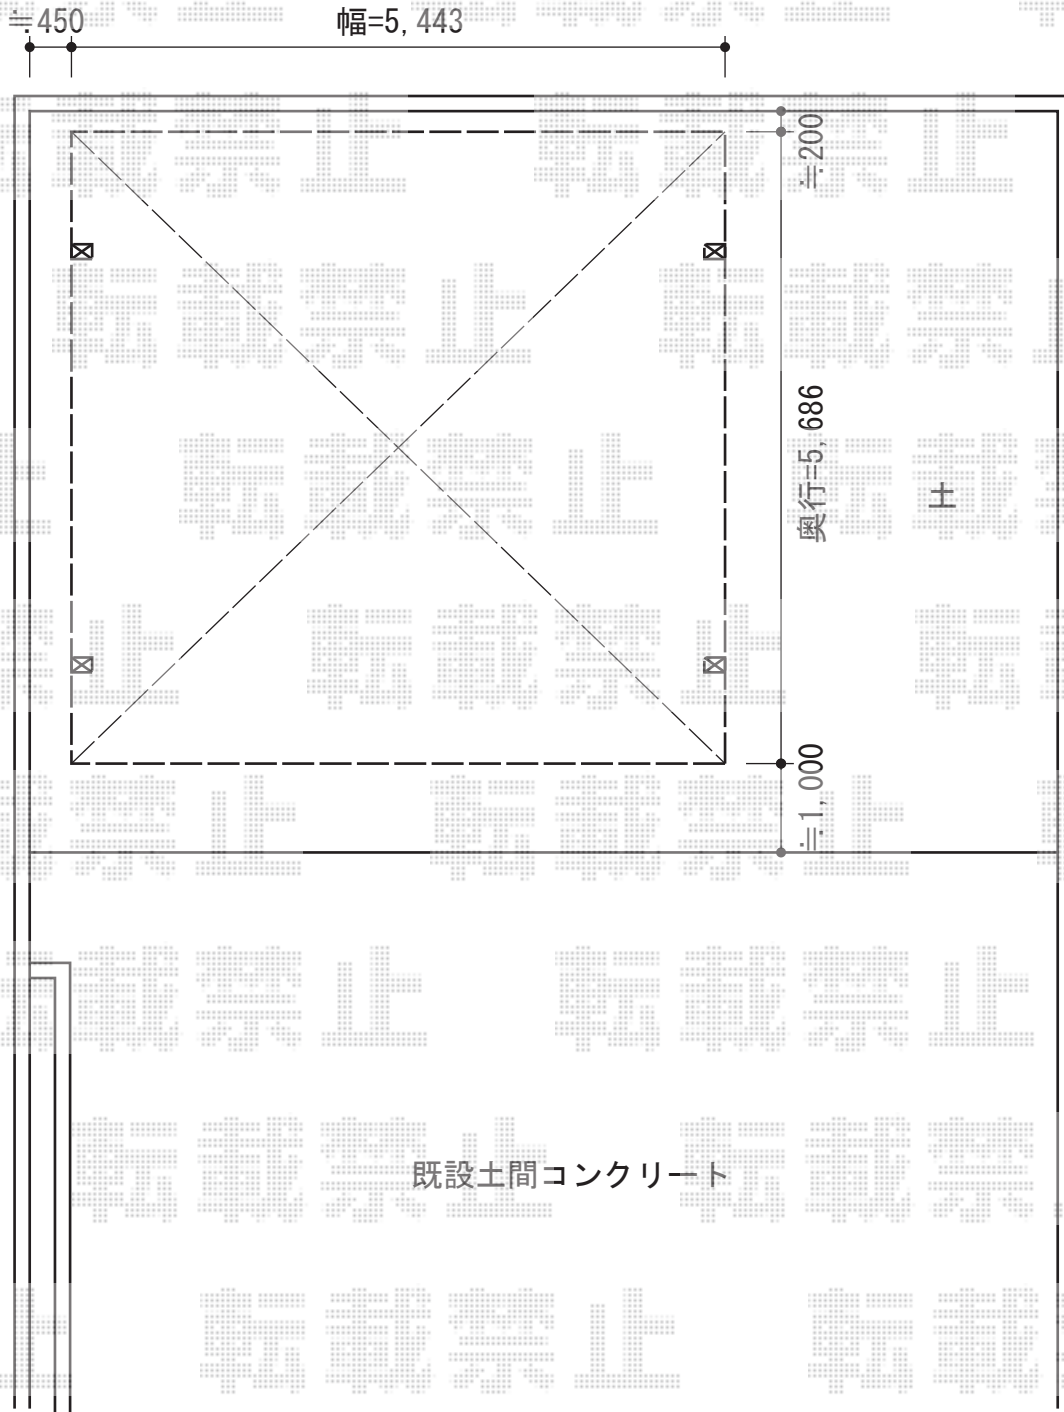

カーブポートシグマIII ワイド 積雪~30cm対応

トステム カーブポートシグマIII ワイド 積雪~30cm対応
幅=5,443mm
奥行=5,686mm
色：オータムブラウン
屋根材：ガリレポリカ（クリアマット/すりガラス調）
柱仕様：ロング柱23仕様（有効高 約2,300mm）

現場状況や作図制限により概略図の内容と多少の違いが生じることがございます。
施工時は、現場優先とさせていただきますので、お立会い頂き、
最終のご指示のほど、何卒、宜しくお願い致します。