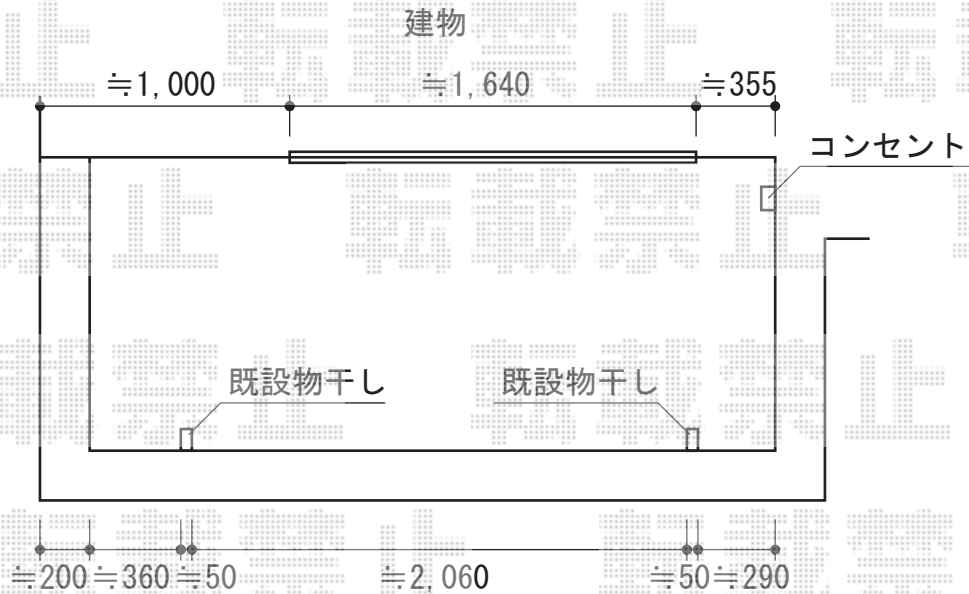

パワーアルファ L型 屋根タイプ 積雪~30cm対応

トステム パワーアルファ L型 屋根タイプ 積雪~30cm対応  
 間口=関東間1.5間 (柱芯々2,755mm 屋根幅3,080mm)  
 出幅=4尺 (1,185mm)  
 色: シャイングレー  
 屋根材: ポリカーボネート (クリアマット/すりガラス調)  
 柱仕様: 柱位置固定タイプ (柱2本)  
 施工方法: 下止め  
 造り付け屋根取り付け部品セット: 中間用×1、コーナー用×1  
 オプション: 吊り下げ物干し 標準 2本入

稲葉物置 MJN-094D シンプリィー 一般型  
 間口=900mm  
 奥行=410mm  
 高さ=1,603mm  
 色: ファインシルバー (FS)

現場状況や作図制限により概略図の内容と多少の違いが生じることがございます。  
 施工時は、現場優先とさせて頂きたく思いますので、お立会い頂き、  
 最終のご指示のほど、何卒、宜しくお願い致します。

EX-SHOP  
 HTTP://WWW.EX-SHOP.NET