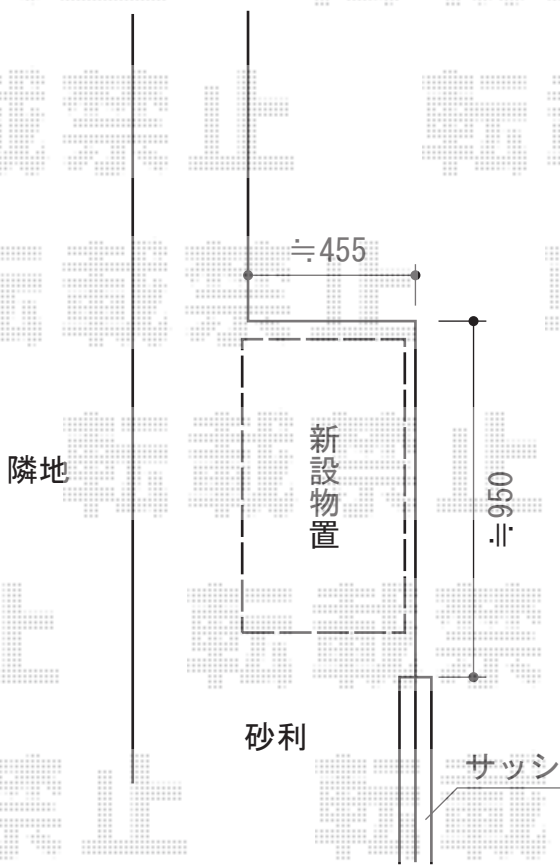

パワーアルファ L型 屋根タイプ 積雪~30cm対応

トステム パワーアルファ L型 屋根タイプ 積雪~30cm対応  
 間口=関東間1.5間 (柱芯々2,755mm 屋根幅3,080mm)  
 出幅=4尺 (1,185mm)  
 色: シャイングレー  
 屋根材: ポリカーボネート (クリアマット/すりガラス調)  
 柱仕様: 柱位置固定タイプ (柱2本)  
 施工方法: 下止め  
 造り付け屋根取り付け部品セット: 中間用×1、コーナー用×1  
 オプション: 吊り下げ物干し 標準 2本入

稲葉物置 MJN-094D シンプリィー 一般型  
 間口=900mm  
 奥行=410mm  
 高さ=1,603mm  
 色: ファインシルバー (FS)

現場状況や作図制限により概略図の内容と多少の違いが生じることがございます。  
 施工時は、現場優先とさせて頂きたく思いますので、お立会い頂き、  
 最終のご指示のほど、何卒、宜しくお願い致します。

EX-SHOP  
 HTTP://WWW.EX-SHOP.NET