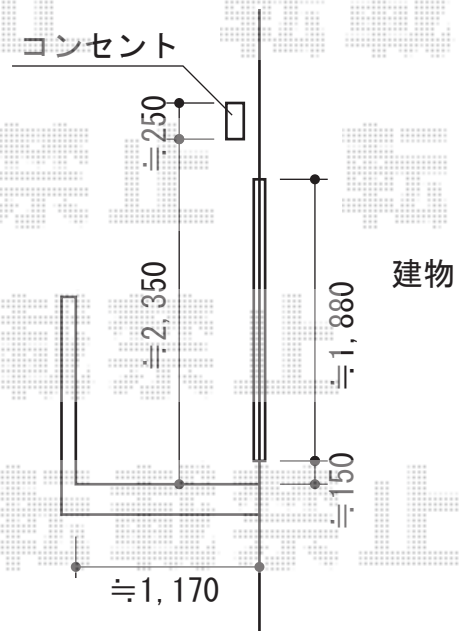

パワーアルファ L型 屋根タイプ 積雪~30cm対応

トステム パワーアルファ L型 屋根タイプ 積雪~30cm対応  
 間口=関東間1.5間 (柱芯々2,755mm 屋根幅3,080mm)  
 出幅=4尺 (1,185mm)  
 色: シャイングレー  
 屋根材: ポリカーボネート (クリアマット/すりガラス調)  
 柱仕様: 柱位置固定タイプ (柱2本)  
 施工方法: 下止め  
 造り付け屋根取り付け部品セット: 中間用×1、コーナー用×1  
 オプション: 吊り下げ物干し 標準 2本入

稲葉物置 MJN-094D シンプリィー 一般型  
 間口=900mm  
 奥行=410mm  
 高さ=1,603mm  
 色: ファインシルバー (FS)

現場状況や作図制限により概略図の内容と多少の違いが生じることがございます。  
 施工時は、現場優先とさせて頂きたく思いますので、お立会い頂き、  
 最終のご指示のほど、何卒、宜しくお願い致します。

EX-SHOP  
 HTTP://WWW.EX-SHOP.NET