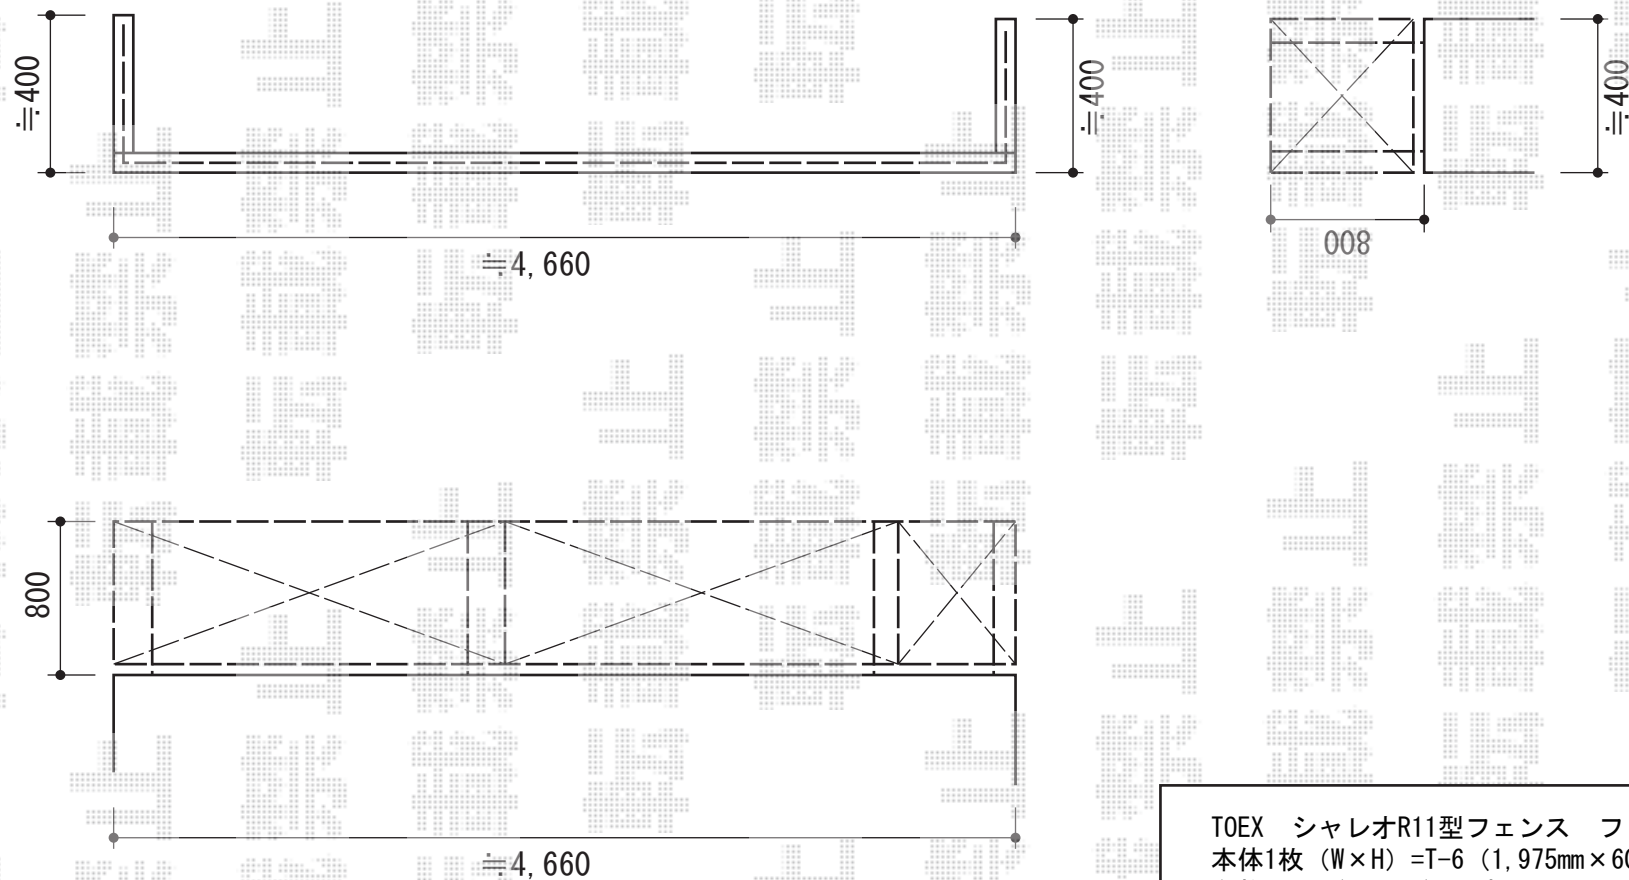

シャレオR11型フェンス フリーポールタイプ

TOEX シャレオR11型フェンス フリーポールタイプ
本体1枚 (W×H) =T-6 (1,975mm×600mm) (¥35,200) ×3枚
主柱 : T-6 (¥2,300) ×8本
部品セットC : T-6 (¥550) ×8
端部カバー : T-6 (切替用・側枠各1本) (¥2,300) ×4
端部キャップC (4個入) : T-6 (¥550) ×3
コーナー継ぎ手C (2個入) : T-6 (¥1,400) ×2
色 : マイルドブラック