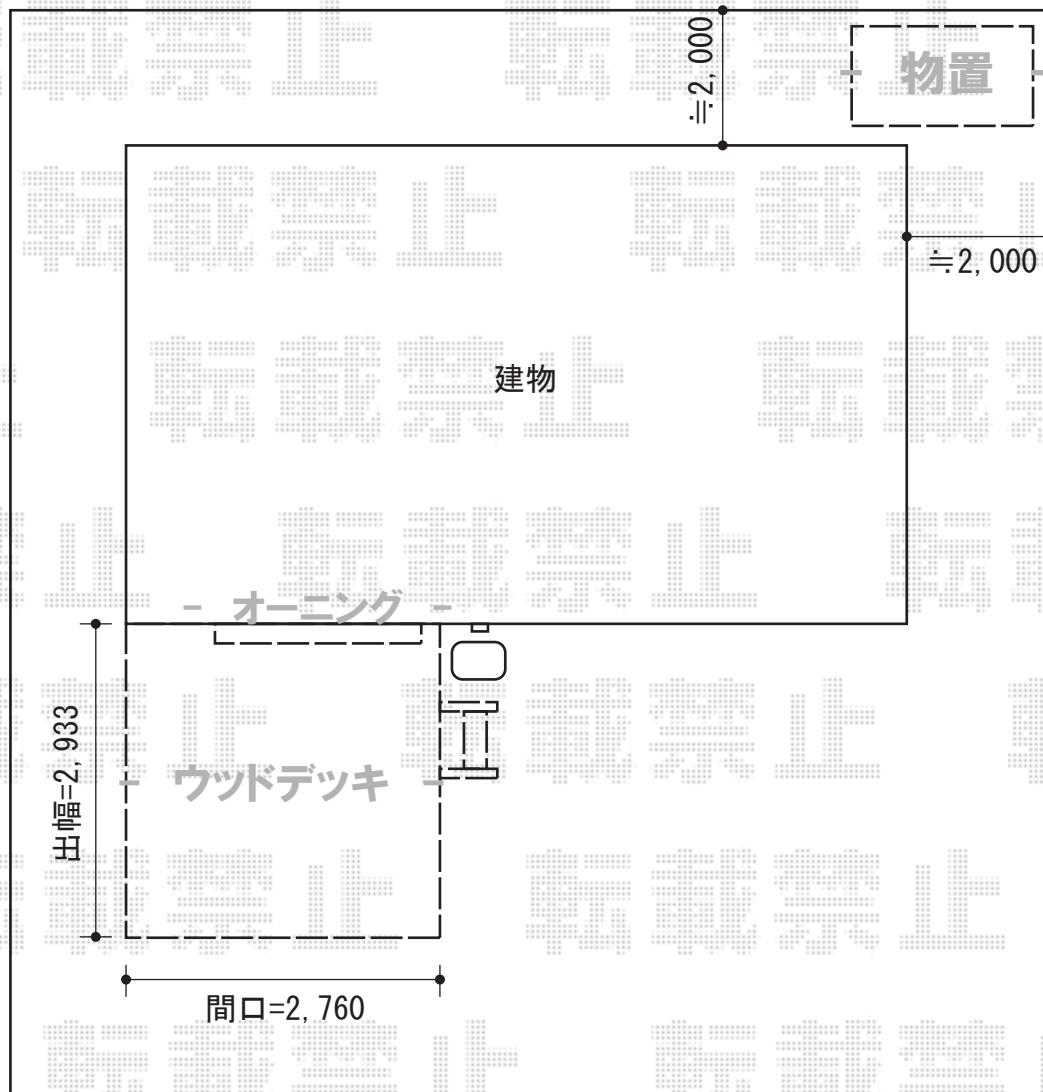

### 稲葉物置 NXN-30H

ネクスタ 一般型ハイルーフ

間口=2,210mm 奥行=1,370mm 高さ=2,320mm

色：プレミアムグレー

屋根タイプ：ハイルーフ

耐荷重タイプ：一般型

### トステム リコステージII 単体

間口=1.5間(2,760mm)

出幅=10尺(2,933mm)

色：ダークブラウン

床板：縦貼り幕板：A(厚タイプ)

東柱：東柱B(400~550mm)

オプション：ステップ2段(¥49,800)

### トステム 彩鳥CR型 ボックスタイプ 手動式

間口=1.0間(1,820mm)

出幅=1,250mm

本体色：シャイングレー

キャンバス色：アクリル(ブリティッシュグリーン)

スクリーン色：ブリティッシュグリーン

駆動：外観右手動式クランクハンドル：L=1,500

現場状況や作図制限により概略図の内容と多少の違いが生じることがございます。  
施工時は、現場優先とさせて頂きたく思いますので、お立会い頂き、  
最終のご指示のほど、何卒、宜しくお願い致します。