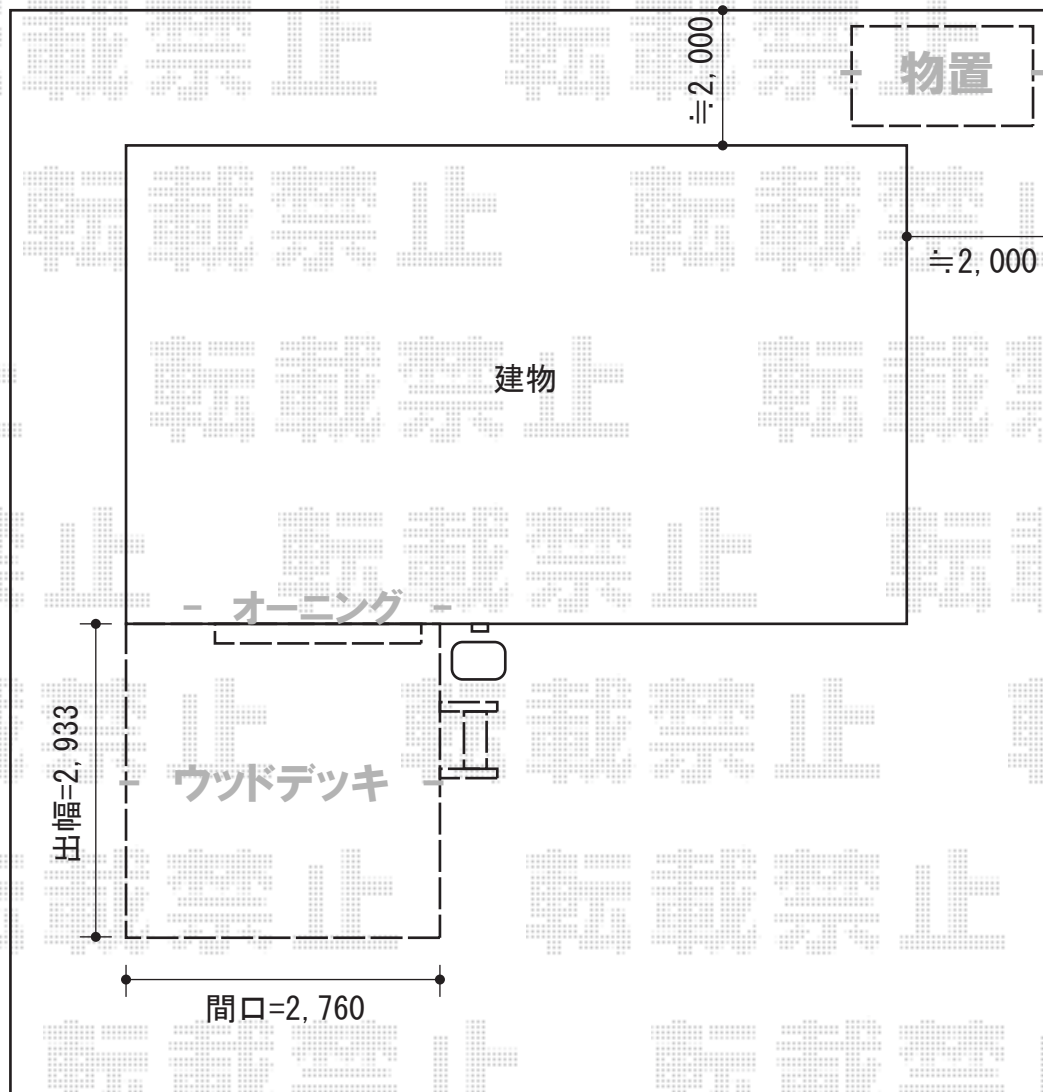

ウッドデッキ・オーニング

稲葉物置 NXN-30H
ネクスタ 一般型ハイルーフ
間口=2,210mm 奥行=1,370mm 高さ=2,320mm
色：プレミアムグレー
屋根タイプ：ハイルーフ
耐荷重タイプ：一般型

トステム リコステージII 単体
間口=1.5間(2,760mm)
出幅=10尺(2,933mm)
色：ダークブラウン
床板：縦貼り幕板：A(厚タイプ)
束柱：束柱B(400~550mm)
オプション：ステップ2段(¥49,800)

トステム 彩鳥CR型 ボックスタイプ 手動式
間口=1.0間(1,820mm)
出幅=1,250mm
本体色：シャイングレー
キャンバス色：アクリル(ブリティッシュグリーン)
スクリーン色：ブリティッシュグリーン
駆動：外観右手動式クランクハンドル：L=1,500

現場状況や作図制限により概略図の内容と多少の違いが生じることがございます。
施工時は、現場優先とさせて頂きたく思いますので、お立会い頂き、
最終のご指示のほど、何卒、宜しくお願い致します。