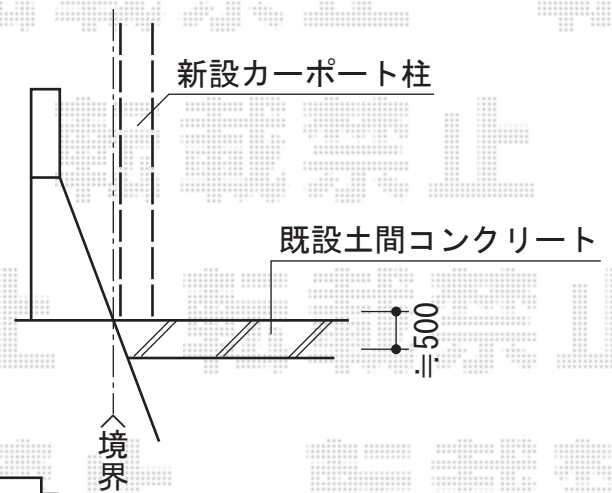

カーポートシグマIII 積雪~30cm対応

トステム カーポートシグマIII 積雪~30cm対応
 幅=2,401mm
 奥行=5,686mm
 色：ホワイト
 屋根材：熱線吸収アクアポリカーボネート（ライトブルー）
 柱仕様：標準柱仕様（有効高 約1,800mm）

現場状況や作図制限により概略図の内容と多少の違いが生じることがございます。
 施工時は、現場優先とさせていただきますので、お立会い頂き、
 最終のご指示のほど、何卒、宜しくお願い致します。