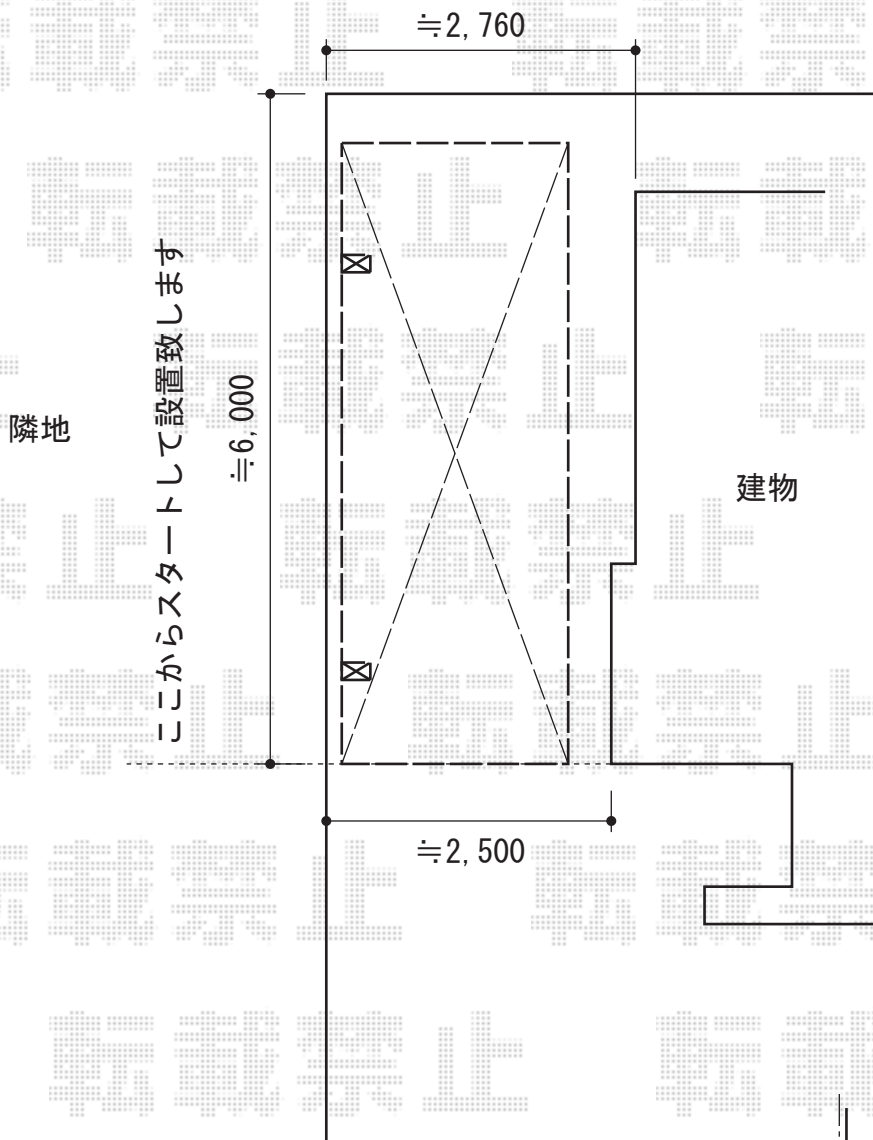

カーポートシグマIII 積雪~30cm対応

トステム カーポートシグマIII 積雪~30cm対応
 幅=2,401mm
 奥行=5,686mm
 色：ホワイト
 屋根材：熱線吸収アクアポリカーボネート（ライトブルー）
 柱仕様：標準柱仕様（有効高 約1,800mm）

現場状況や作図制限により概略図の内容と多少の違いが生じることがございます。
 施工時は、現場優先とさせていただきますので、お立会い頂き、
 最終のご指示のほど、何卒、宜しくお願い致します。