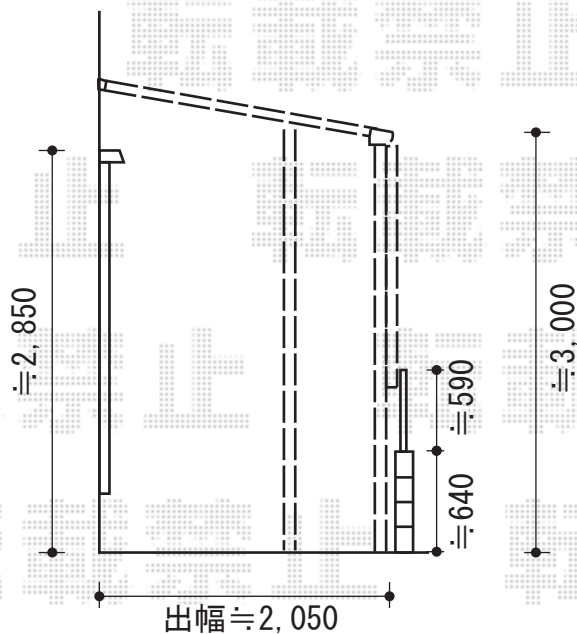

パワーアルファ F型 単体 テラスタイプ 積雪~30cm対応

トステム パワーアルファ F型 単体 テラスタイプ 積雪~30cm対応
 間口=関東間1.5間 (柱芯々2,755mm 屋根幅3,080mm)
 出幅=7尺 (2,085mm)
 色：シャイングレー
 屋根材：ポリカーボネート (クリアマット/すりガラス調)
 柱仕様：ロング柱/柱位置固定タイプ (柱2本)
 施工方法：下止め仕様
 追加部材：正面台形加工部材

トステム 吊下げ式物干し ロング 2本入
 色：シャイングレー

トステム 前面スクリーン 2段仕様
 間口=関東間1.5間用
 高さ=1,927mm
 色：シャイングレー
 パネル材：ポリカーボネート
 (クリアマット/すりガラス調)

現場状況や作図制限により概略図の内容と多少の違いが生じることがございます。
 施工時は、現場優先とさせて頂きたく思いますので、お立会い頂き、
 最終のご指示のほど、何卒、宜しくお願い致します。