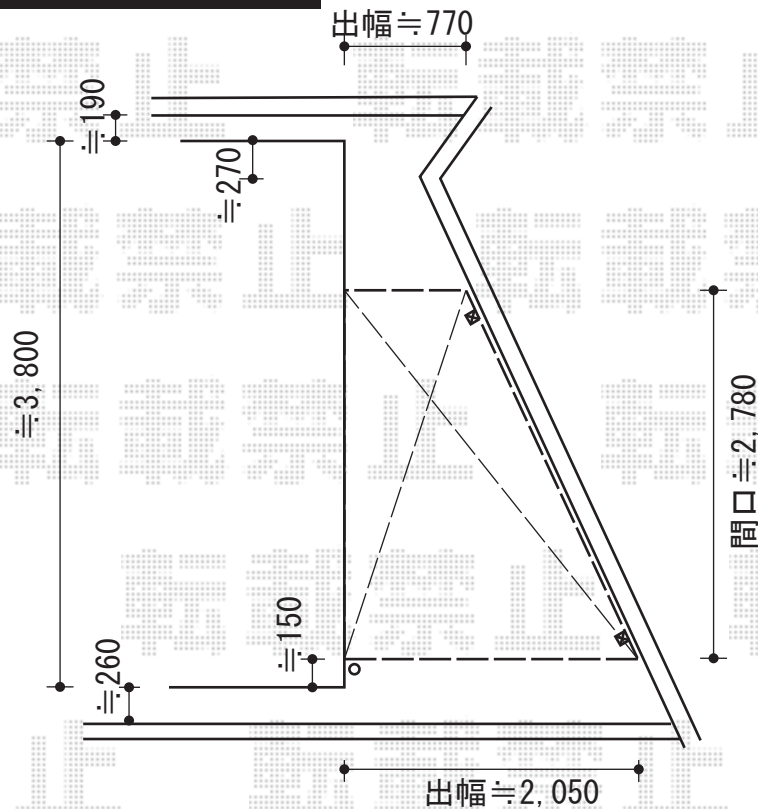

パワーアルファ F型 単体 テラスタイプ 積雪~30cm対応

トステム パワーアルファ F型 単体 テラスタイプ 積雪~30cm対応
 間口=関東間1.5間 (柱芯々2,755mm 屋根幅3,080mm)
 出幅=7尺 (2,085mm)
 色：シャイングレー
 屋根材：ポリカーボネート (クリアマット/すりガラス調)
 柱仕様：ロング柱/柱位置固定タイプ (柱2本)
 施工方法：下止め仕様
 追加部材：正面台形加工部材

トステム 吊下げ式物干し ロング 2本入
 色：シャイングレー

トステム 前面スクリーン 2段仕様
 間口=関東間1.5間用
 高さ=1,927mm
 色：シャイングレー
 パネル材：ポリカーボネート
 (クリアマット/すりガラス調)

現場状況や作図制限により概略図の内容と多少の違いが生じることがございます。
 施工時は、現場優先とさせて頂きたく思いますので、お立会い頂き、
 最終のご指示のほど、何卒、宜しくお願い致します。