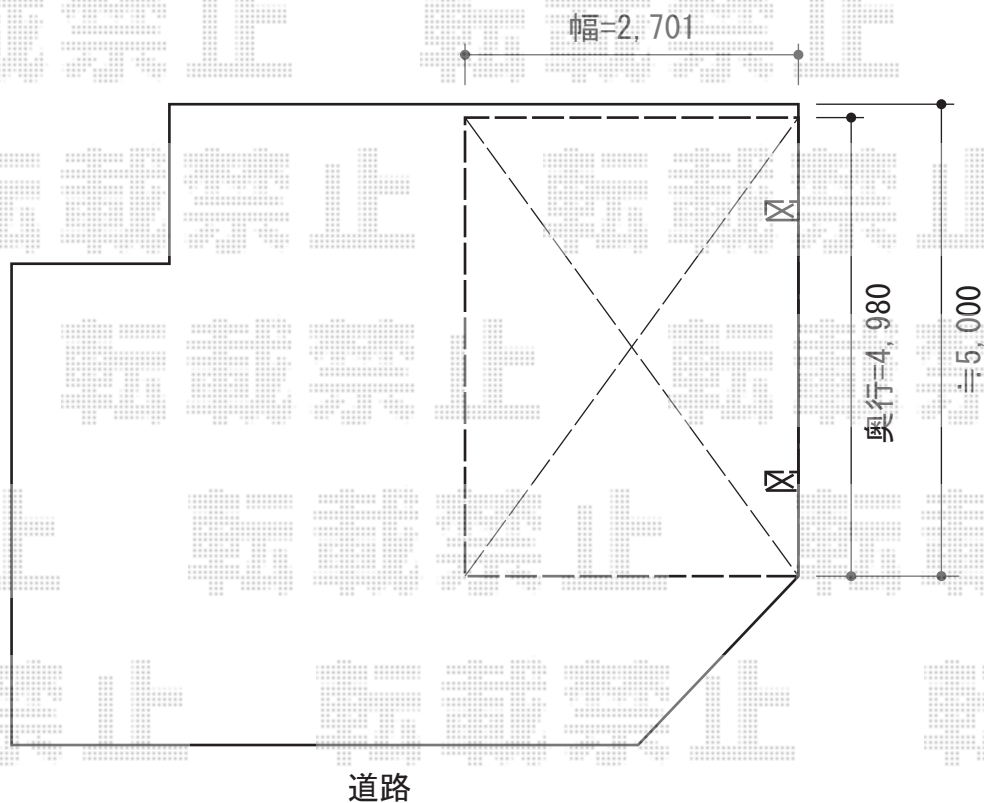

カーブポートシグマIII 単体 積雪~30cm対応

トステム カーブポートシグマIII 単体 積雪~30cm対応  
幅=2,701mm  
奥行=4,980mm  
色：シャイングレー  
屋根材：【仮】ポリカーボネート（ブルースモーク）  
柱仕様：ロング柱23仕様（有効高 約2,300mm）

現場状況や作図制限により概略図の内容と多少の違いが生じることがございます。  
施工時は、現場優先とさせて頂きたく思いますので、お立会い頂き、  
最終のご指示のほど、何卒、宜しくお願い致します。