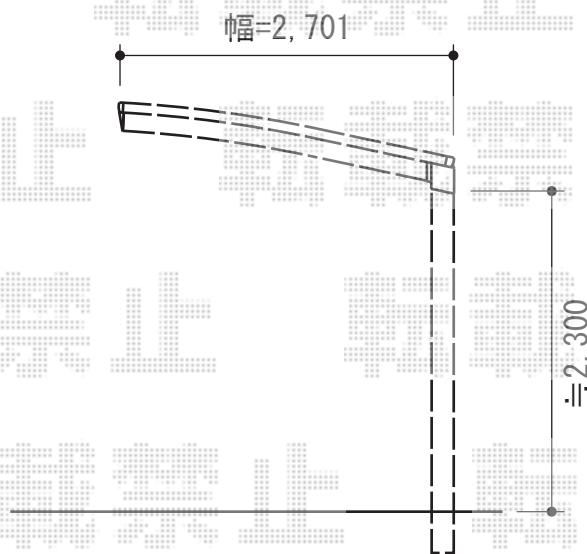

カーブポートシグマIII 単体 積雪~30cm対応

トステム カーブポートシグマIII 単体 積雪~30cm対応  
幅=2,701mm  
奥行=4,980mm  
色：シャイングレー  
屋根材：【仮】ポリカーボネート（ブルースモーク）  
柱仕様：ロング柱23仕様（有効高 約2,300mm）

現場状況や作図制限により概略図の内容と多少の違いが生じることがございます。  
施工時は、現場優先とさせて頂きたく思いますので、お立会い頂き、  
最終のご指示のほど、何卒、宜しくお願い致します。