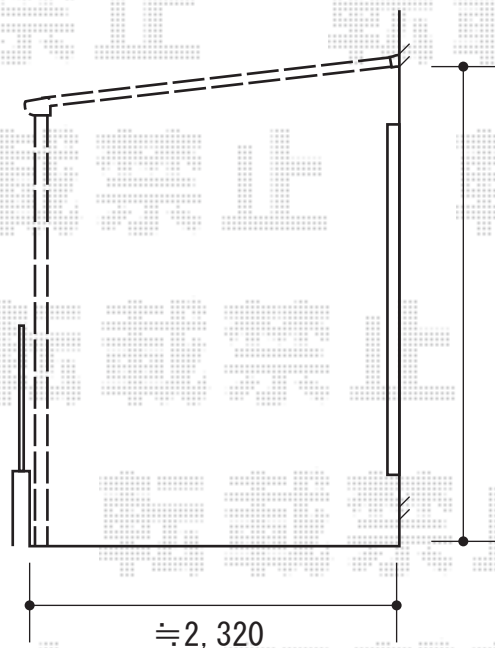

ライザーテラスII F型 テラスタイプ 単体 積雪～20cm対応

トステム ライザーテラスII F型 テラスタイプ 単体 積雪～20cm対応
間口=関東間2.0間 (柱芯々3,440mm 屋根幅3,660mm)
出幅=8尺 (2,385mm)
色 : シャイングレー
屋根材 : ポリカーボネート (クリアマット/すりガラス調)
柱仕様 : ロング柱・柱位置固定タイプ (柱2本)
施工方法 : 上止め
オプション : 壁付け物干し ロングタイプ 2本入り・柱取付部品2個入

現場状況や作図制限により概略図の内容と多少の違いが生じることがございます。
施工時は、現場優先とさせて頂きたく思いますので、お立会い頂き、
最終のご指示のほど、何卒、宜しくお願い致します。

EX-SHOP
HTTP://WWW.EX-SHOP.NET

担当：八浦